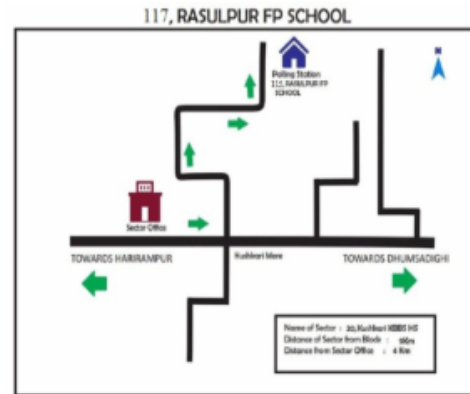

Key MAP View