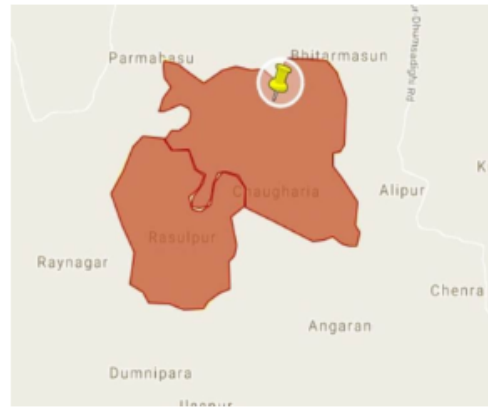

Google Map View