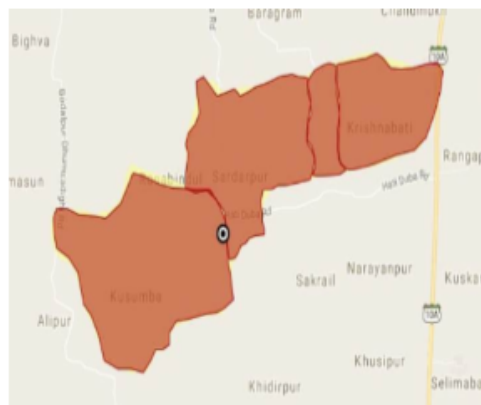

Google Map View