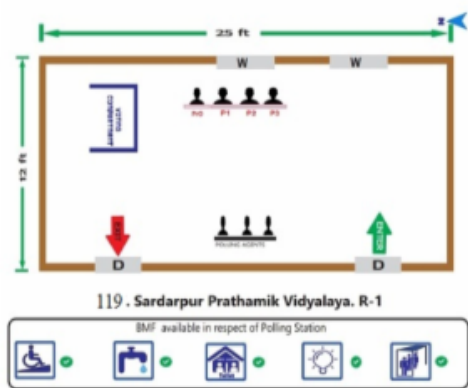

নির্বাচক নিবন্ধন আধিকারিকের স্বাক্ষর

Nazri Naksha

Google Map View

Polling Station Building Front View

Polling Station Front View

Cad View

Key MAP View

1 নাম : শাহজাহান আলি পিতার নাম: আবদুল খালেক বাড়ির নং : n0000 বয়স : 26 লিঙ্গ : পুরুষ	RBT2217891 ফটো উপলব্ধ	2 নাম : কম্পনা কিস্কু স্বামীর নাম: মারাং কিস্কু বাড়ির নং : n0030 বয়স : 42 লিঙ্গ : মহিলা	RBT1456524 ফটো উপলব্ধ	3 নাম : মালতী কিস্কু মায়ের নাম: মনি টুডু বাড়ির নং : n0046 বয়স : 46 লিঙ্গ : মহিলা	LPZ2329878 ফটো উপলব্ধ
4 নাম : যোগেন মুর্মু মায়ের নাম: ফুলমনি মুর্মু বাড়ির নং : n0017 বয়স : 37 লিঙ্গ : পুরুষ	RBT1019215 ফটো উপলব্ধ	5 নাম : ফুলমনি কিস্কু স্বামীর নাম: বাদল মুরমু বাড়ির নং : n0017 বয়স : 59 লিঙ্গ : মহিলা	RBT2592863 ফটো উপলব্ধ	6 নাম : ললিতা কিস্কু স্বামীর নাম: যোগেন মুর্মু বাড়ির নং : n0017 বয়স : 35 লিঙ্গ : মহিলা	RBT1456532 ফটো উপলব্ধ
7 নাম : আবদুল খালেক পিতার নাম: সাদুল মহম্মদ বাড়ির নং : n0000 বয়স : 59 লিঙ্গ : পুরুষ	RBT1909142 ফটো উপলব্ধ	8 নাম : পূর্ণিমা টুডু পিতার নাম: সবান টুডু বাড়ির নং : n0029 বয়স : 33 লিঙ্গ : মহিলা	RBT1563196 ফটো উপলব্ধ	9 নাম : ফুলমনি কিস্কু স্বামীর নাম: সিদা টুডু বাড়ির নং : n0019 বয়স : 61 লিঙ্গ : মহিলা	WB/06/035/072289 ফটো উপলব্ধ
10 নাম : বিজয় টুডু পিতার নাম: সুশীল টুডু বাড়ির নং : n0029 বয়স : 25 লিঙ্গ : পুরুষ	RBT2217693 ফটো উপলব্ধ	11 নাম : সিদা টুডু পিতার নাম: বাইলু টুডু বাড়ির নং : n0019 বয়স : 69 লিঙ্গ : পুরুষ	WB/06/035/072305 ফটো উপলব্ধ	12 নাম : পূর্ণিমা টুডু স্বামীর নাম: স্তীফান বাক্সে বাড়ির নং : নং 0025 বয়স : 28 লিঙ্গ : মহিলা	RBT1695592 ফটো উপলব্ধ
13 নাম : সঙ্গীতা টুডু পিতার নাম: সুশীল টুডু বাড়ির নং : n0029 বয়স : 27 লিঙ্গ : মহিলা	RBT1848977 ফটো উপলব্ধ	14 নাম : শরত টুডু পিতার নাম: সঞ্জয় টুডু বাড়ির নং : নং 0029 বয়স : 23 লিঙ্গ : পুরুষ	RBT2287282 ফটো উপলব্ধ	15 নাম : সুনিল টুডু পিতার নাম: জীবন টুডু বাড়ির নং : নং 0027 বয়স : 27 লিঙ্গ : পুরুষ	RBT2302958 ফটো উপলব্ধ
16 নাম : মোহন মুর্মু পিতার নাম: শাকিলা মুর্মু বাড়ির নং : n0021 বয়স : 39 লিঙ্গ : পুরুষ	RBT1019199 ফটো উপলব্ধ	17 নাম : পারুল সরেন স্বামীর নাম: সঞ্জয় টুডু বাড়ির নং : n0029 বয়স : 41 লিঙ্গ : মহিলা	LPZ2328979 ফটো উপলব্ধ	18 নাম : সঞ্জয় টুডু পিতার নাম: সুফল টুডু বাড়ির নং : n0029 বয়স : 52 লিঙ্গ : পুরুষ	WB/06/035/072445 ফটো উপলব্ধ
19 নাম : সেলিমা টুডু পিতার নাম: সোবান টুডু বাড়ির নং : n0029 বয়স : 29 লিঙ্গ : মহিলা	RBT1563188 ফটো উপলব্ধ	20 নাম : সিতা মুর্মু পিতার নাম: শাকিলা মুর্মু বাড়ির নং : n0021 বয়স : 38 লিঙ্গ : মহিলা	RBT1019132 ফটো উপলব্ধ	21 নাম : ফুলমনি মার্তী স্বামীর নাম: সুশীল টুডু বাড়ির নং : n0029 বয়স : 40 লিঙ্গ : মহিলা	LPZ2710333 ফটো উপলব্ধ
22 নাম : জীবন টুডু পিতার নাম: পল্টন টুডু বাড়ির নং : n0027 বয়স : 54 লিঙ্গ : পুরুষ	WB/06/035/072105 ফটো উপলব্ধ	23 নাম : শ্যামলী মার্তী স্বামীর নাম: জীবন টুডু বাড়ির নং : n0027 বয়স : 50 লিঙ্গ : মহিলা	WB/06/035/072769 ফটো উপলব্ধ	24 নাম : বাসন্তী হেমরম স্বামীর নাম: সবান টুডু বাড়ির নং : n0029 বয়স : 57 লিঙ্গ : মহিলা	WB/06/035/072201 ফটো উপলব্ধ
25 নাম : সনতি টুডু স্বামীর নাম: দেবলাল হেমরম বাড়ির নং : নং0024 বয়স : 24 লিঙ্গ : মহিলা	RBT2475267 ফটো উপলব্ধ	26 নাম : বুধনি টুডু স্বামীর নাম: লক্ষন মুর্মু বাড়ির নং : n0021 বয়স : 43 লিঙ্গ : মহিলা	RBT1337963 ফটো উপলব্ধ	27 নাম : সুশীল টুডু পিতার নাম: সুফল টুডু বাড়ির নং : n0029 বয়স : 61 লিঙ্গ : পুরুষ	LPZ2024644 ফটো উপলব্ধ
28 নাম : লক্ষন মুর্মু পিতার নাম: শাকিলা মুর্মু বাড়ির নং : n0021 বয়স : 36 লিঙ্গ : পুরুষ	RBT1019173 ফটো উপলব্ধ	29 নাম : রীতা দেবশর্মা স্বামীর নাম: সুরেন্দ্রাচার্য সরকার বাড়ির নং : এন0009 বয়স : 29 লিঙ্গ : মহিলা	NLW1853993 ফটো উপলব্ধ	30 নাম : উত্তম দাস পিতার নাম: স্বহৃদেব দাস বাড়ির নং : n0288 বয়স : 49 লিঙ্গ : পুরুষ	RBT1456557 ফটো উপলব্ধ