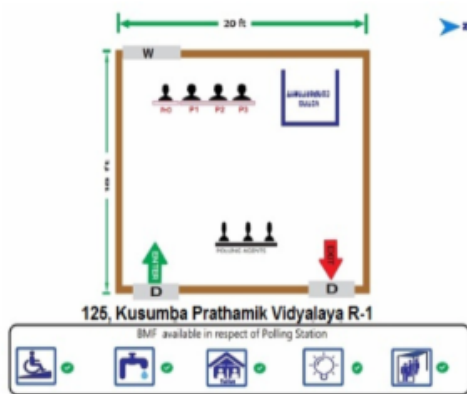

নির্বাচক নিবন্ধন আধিকারিকের স্বাক্ষর

Nazri Naksha

Google Map View

Polling Station Building Front View

Polling Station Front View

Cad View

Key MAP View

1 নাম : রবী দেবশর্মা সরকার পিতার নাম: আঘাড দেবশর্মা সরকার বাড়ির নং : n0057 বয়স : 32 লিঙ্গ : পুরুষ	RBT1848555 ফটো উপলব্ধ	2 নাম : সুভাষ পাহান পিতার নাম: রামচন্দ্র পাহান বাড়ির নং : n0285 বয়স : 36 লিঙ্গ : পুরুষ	RBT1051168 ফটো উপলব্ধ	3 নাম : রাণা মন্ডল পিতার নাম: অপাল মন্ডল বাড়ির নং : নং 0117 বয়স : 23 লিঙ্গ : পুরুষ	RBT2330819 ফটো উপলব্ধ
4 নাম : বিদ্যানাথ মন্ডল পিতার নাম: পারশ মন্ডল বাড়ির নং : নং000 বয়স : 36 লিঙ্গ : পুরুষ	RBT1909431 ফটো উপলব্ধ	5 নাম : সূচিত্রা মহতো স্বামীর নাম: বিজন মহতো বাড়ির নং : নং126 বয়স : 30 লিঙ্গ : মহিলা	RBT1908920 ফটো উপলব্ধ	6 নাম : রাহুল মহতো মায়ের নাম: কান্তি মহতো বাড়ির নং : নং 0127 বয়স : 24 লিঙ্গ : পুরুষ	RBT2287399 ফটো উপলব্ধ
7 নাম : সুমিত্রা মাহাত স্বামীর নাম: নিতাজিৎ মাহাত বাড়ির নং : 007 বয়স : 26 লিঙ্গ : মহিলা	RBT1908698 ফটো উপলব্ধ	8 নাম : মৌশিকা মাহাত স্বামীর নাম: রুপক মাহাতো বাড়ির নং : নং 0000 বয়স : 26 লিঙ্গ : মহিলা	RBT2302925 ফটো উপলব্ধ	9 নাম : প্রিয়াংকা মাহাতো স্বামীর নাম: অপল মাহাতো বাড়ির নং : এন000 বয়স : 26 লিঙ্গ : মহিলা	RBT1908813 ফটো উপলব্ধ
10 নাম : সনিয়া মাহাতো স্বামীর নাম: পরেশ মাহাত বাড়ির নং : এন0177 বয়স : 26 লিঙ্গ : মহিলা	RBT1908771 ফটো উপলব্ধ	11 নাম : ফনি মাহাতো মায়ের নাম: দুলা মাহাতো বাড়ির নং : নং 0155 বয়স : 23 লিঙ্গ : পুরুষ	RBT2287597 ফটো উপলব্ধ	12 নাম : অনীতা সরকার স্বামীর নাম: সদর সরকার বাড়ির নং : এন0191 বয়স : 26 লিঙ্গ : মহিলা	RBT1908797 ফটো উপলব্ধ
13 নাম : নন্দিনী মাহাতো স্বামীর নাম: শ্যামল মাহাতো বাড়ির নং : নং 0000 বয়স : 39 লিঙ্গ : মহিলা	RBT1019140 ফটো উপলব্ধ	14 নাম : অভিজিৎ সরকার মায়ের নাম: রেখা সরকার বাড়ির নং : নং272 বয়স : 25 লিঙ্গ : পুরুষ	RBT1909472 ফটো উপলব্ধ	15 নাম : সঞ্জিত সরকার পিতার নাম: হিমেশ সরকার বাড়ির নং : নং 0122 বয়স : 23 লিঙ্গ : পুরুষ	RBT2325397 ফটো উপলব্ধ
16 নাম : লিপি হেমরম স্বামীর নাম: সুনীল সরেন বাড়ির নং : n0052 বয়স : 44 লিঙ্গ : মহিলা	RBT1237544 ফটো উপলব্ধ	17 নাম : স্বপ্না দাস স্বামীর নাম: রঞ্জিত ঘোষ বাড়ির নং : এন0279 বয়স : 31 লিঙ্গ : মহিলা	RBT1488790 ফটো উপলব্ধ	18 নাম : রতন ঘোষ পিতার নাম: হীরালাল ঘোষ বাড়ির নং : n0279 বয়স : 45 লিঙ্গ : পুরুষ	RBT1456649 ফটো উপলব্ধ
Q 19 নাম : রঞ্জিত ঘোষ পিতার নাম: হীরালাল ঘোষ বাড়ির নং : বয়স : 29 লিঙ্গ : পুরুষ	RBT1563410 ফটো উপলব্ধ	20 নাম : ভারতী ঘোষ স্বামীর নাম: রতন ঘোষ বাড়ির নং : n0279 বয়স : 31 লিঙ্গ : মহিলা	RBT1563485 ফটো উপলব্ধ	21 নাম : লক্ষ্মী দেবশর্মা পিতার নাম: যদু দেবশর্মা বাড়ির নং : না 0062 বয়স : 28 লিঙ্গ : মহিলা	RBT1688076 ফটো উপলব্ধ
22 নাম : সাদরী দেবশর্মা স্বামীর নাম: দেলদেলু দেবশর্মা বাড়ির নং : N0048 বয়স : 27 লিঙ্গ : মহিলা	RBT1848720 ফটো উপলব্ধ	23 নাম : কবিতা দেবশর্মা(সরকার) স্বামীর নাম: উৎপল সরকার বাড়ির নং : 184 বয়স : 28 লিঙ্গ : মহিলা	RBT1786219 ফটো উপলব্ধ	24 নাম : মাহামুনি পাহান স্বামীর নাম: যুগল পাহান বাড়ির নং : n0067 বয়স : 34 লিঙ্গ : মহিলা	RBT1338391 ফটো উপলব্ধ
25 নাম : রাজল পাহান স্বামীর নাম: ছবি পাহান বাড়ির নং : n0067 বয়স : 45 লিঙ্গ : মহিলা	RBT1889310 ফটো উপলব্ধ	26 নাম : সোনাকী পাহান স্বামীর নাম: বিনোদ পাহান বাড়ির নং : n0067 বয়স : 33 লিঙ্গ : মহিলা	RBT1563295 ফটো উপলব্ধ	27 নাম : ফুলো পাহান স্বামীর নাম: পক্ষিয়া পাহান বাড়ির নং : n0069 বয়স : 62 লিঙ্গ : মহিলা	WB/06/035/072330 ফটো উপলব্ধ
28 নাম : মনো পাহান পিতার নাম: পক্ষিয়া পাহান বাড়ির নং : n0069 বয়স : 32 লিঙ্গ : পুরুষ	RBT1512847 ফটো উপলব্ধ	29 নাম : প্রভাত পাহান পিতার নাম: রবী পাহান বাড়ির নং : n0067 বয়স : 31 লিঙ্গ : পুরুষ	RBT1599224 ফটো উপলব্ধ	30 নাম : অজিত পাহান পিতার নাম: রবী পাহান বাড়ির নং : n0067 বয়স : 25 লিঙ্গ : পুরুষ	RBT2217800 ফটো উপলব্ধ