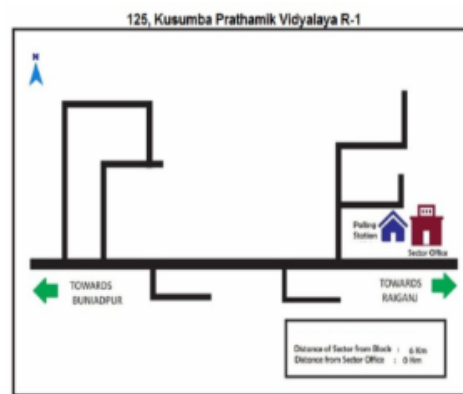

নির্বাচক নিবন্ধন আধিকারিকের স্বাক্ষর

Nazri Naksha

Google Map View

Polling Station Building Front View

Polling Station Front View

Cad View

Key MAP View

1 নাম : রবী দেবশর্মা সরকার পিতার নাম: আঘাড দেবশর্মা সরকার বাড়ির নং : n0057 বয়স : 32 লিঙ্গ : পুরুষ	RBT1848555 ফটো উপলব্ধ	2 নাম : সুভাষ পাহান পিতার নাম: রামচন্দ্র পাহান বাড়ির নং : n0285 বয়স : 36 লিঙ্গ : পুরুষ	RBT1051168 ফটো উপলব্ধ	3 নাম : রাণা মন্ডল পিতার নাম: অপাল মন্ডল বাড়ির নং : নং 0117 বয়স : 23 লিঙ্গ : পুরুষ	RBT2330819 ফটো উপলব্ধ
4 নাম : বিদ্যানাথ মন্ডল পিতার নাম: পারশ মন্ডল বাড়ির নং : নং000 বয়স : 36 লিঙ্গ : পুরুষ	RBT1909431 ফটো উপলব্ধ	5 নাম : সূচিত্রা মহতো স্বামীর নাম: বিজন মহতো বাড়ির নং : নং126 বয়স : 30 লিঙ্গ : মহিলা	RBT1908920 ফটো উপলব্ধ	6 নাম : রাহুল মহতো মায়ের নাম: কান্তি মহতো বাড়ির নং : নং 0127 বয়স : 24 লিঙ্গ : পুরুষ	RBT2287399 ফটো উপলব্ধ
7 নাম : সুমিত্রা মাহাত স্বামীর নাম: নিতাজিৎ মাহাত বাড়ির নং : 007 বয়স : 26 লিঙ্গ : মহিলা	RBT1908698 ফটো উপলব্ধ	8 নাম : মৌশিকা মাহাত স্বামীর নাম: রুপক মাহাতো বাড়ির নং : নং 0000 বয়স : 26 লিঙ্গ : মহিলা	RBT2302925 ফটো উপলব্ধ	9 নাম : প্রিয়াংকা মাহাতো স্বামীর নাম: অপল মাহাতো বাড়ির নং : এন000 বয়স : 26 লিঙ্গ : মহিলা	RBT1908813 ফটো উপলব্ধ
10 নাম : সনিয়া মাহাতো স্বামীর নাম: পরেশ মাহাত বাড়ির নং : এন0177 বয়স : 26 লিঙ্গ : মহিলা	RBT1908771 ফটো উপলব্ধ	11 নাম : ফনি মাহাতো মায়ের নাম: দুলা মাহাতো বাড়ির নং : নং 0155 বয়স : 23 লিঙ্গ : পুরুষ	RBT2287597 ফটো উপলব্ধ	12 নাম : অনীতা সরকার স্বামীর নাম: সদর সরকার বাড়ির নং : এন0191 বয়স : 26 লিঙ্গ : মহিলা	RBT1908797 ফটো উপলব্ধ
13 নাম : নন্দিনী মাহাতো স্বামীর নাম: শ্যামল মাহাতো বাড়ির নং : নং 0000 বয়স : 39 লিঙ্গ : মহিলা	RBT1019140 ফটো উপলব্ধ	14 নাম : অভিজিৎ সরকার মায়ের নাম: রেখা সরকার বাড়ির নং : নং272 বয়স : 25 লিঙ্গ : পুরুষ	RBT1909472 ফটো উপলব্ধ	15 নাম : সঞ্জিত সরকার পিতার নাম: হিমেশ সরকার বাড়ির নং : নং 0122 বয়স : 23 লিঙ্গ : পুরুষ	RBT2325397 ফটো উপলব্ধ
16 নাম : লিপি হেমরম স্বামীর নাম: সুনীল সরেন বাড়ির নং : n0052 বয়স : 44 লিঙ্গ : মহিলা	RBT1237544 ফটো উপলব্ধ	17 নাম : স্বপ্না দাস স্বামীর নাম: রঞ্জিত ঘোষ বাড়ির নং : এন0279 বয়স : 31 লিঙ্গ : মহিলা	RBT1488790 ফটো উপলব্ধ	18 নাম : রতন ঘোষ পিতার নাম: হীরালাল ঘোষ বাড়ির নং : n0279 বয়স : 45 লিঙ্গ : পুরুষ	RBT1456649 ফটো উপলব্ধ
Q 19 নাম : রঞ্জিত ঘোষ পিতার নাম: হীরালাল ঘোষ বাড়ির নং : বয়স : 29 লিঙ্গ : পুরুষ	RBT1563410 ফটো উপলব্ধ	20 নাম : ভারতী ঘোষ স্বামীর নাম: রতন ঘোষ বাড়ির নং : n0279 বয়স : 31 লিঙ্গ : মহিলা	RBT1563485 ফটো উপলব্ধ	21 নাম : লক্ষ্মী দেবশর্মা পিতার নাম: যদু দেবশর্মা বাড়ির নং : না 0062 বয়স : 28 লিঙ্গ : মহিলা	RBT1688076 ফটো উপলব্ধ
22 নাম : সাদরী দেবশর্মা স্বামীর নাম: দেলদেলু দেবশর্মা বাড়ির নং : N0048 বয়স : 27 লিঙ্গ : মহিলা	RBT1848720 ফটো উপলব্ধ	23 নাম : কবিতা দেবশর্মা(সরকার) স্বামীর নাম: উৎপল সরকার বাড়ির নং : 184 বয়স : 28 লিঙ্গ : মহিলা	RBT1786219 ফটো উপলব্ধ	24 নাম : মাহামুনি পাহান স্বামীর নাম: যুগল পাহান বাড়ির নং : n0067 বয়স : 34 লিঙ্গ : মহিলা	RBT1338391 ফটো উপলব্ধ
25 নাম : রাজল পাহান স্বামীর নাম: ছবি পাহান বাড়ির নং : n0067 বয়স : 45 লিঙ্গ : মহিলা	RBT1889310 ফটো উপলব্ধ	26 নাম : সোনাকী পাহান স্বামীর নাম: বিনোদ পাহান বাড়ির নং : n0067 বয়স : 33 লিঙ্গ : মহিলা	RBT1563295 ফটো উপলব্ধ	27 নাম : ফুলো পাহান স্বামীর নাম: পক্ষিয়া পাহান বাড়ির নং : n0069 বয়স : 62 লিঙ্গ : মহিলা	WB/06/035/072330 ফটো উপলব্ধ
28 নাম : মনো পাহান পিতার নাম: পক্ষিয়া পাহান বাড়ির নং : n0069 বয়স : 32 লিঙ্গ : পুরুষ	RBT1512847 ফটো উপলব্ধ	29 নাম : প্রভাত পাহান পিতার নাম: রবী পাহান বাড়ির নং : n0067 বয়স : 31 লিঙ্গ : পুরুষ	RBT1599224 ফটো উপলব্ধ	30 নাম : অজিত পাহান পিতার নাম: রবী পাহান বাড়ির নং : n0067 বয়স : 25 লিঙ্গ : পুরুষ	RBT2217800 ফটো উপলব্ধ