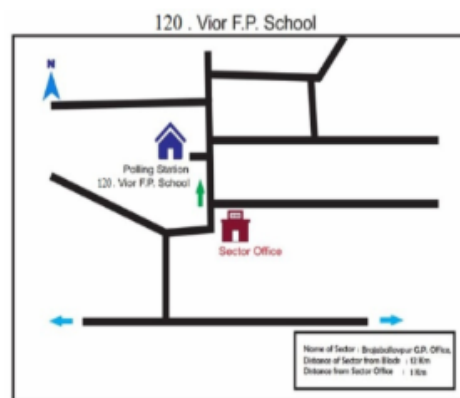

Key MAP View