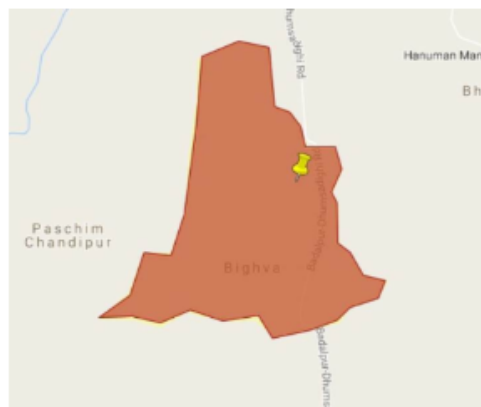

Google Map View