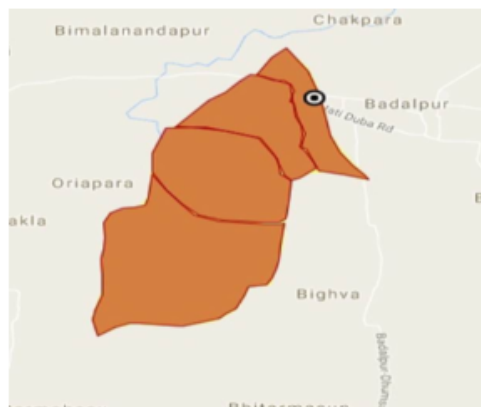

Google Map View