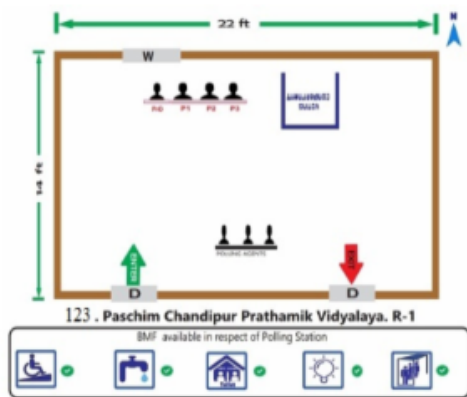

## নির্বাচক তালিকা 2026 S25 পশ্চিমবঙ্গ

বিধানসভা নির্বাচনক্ষেত্রের নং, নাম ও সংরক্ষণের স্থিতি : 42 - হরিরামপুর (সাধারণ)		অংশ নং : 129			
বিধানসভা নির্বাচনক্ষেত্রটি যে লোকসভা নির্বাচনক্ষেত্রের / ক্ষেত্রসমূহের অন্তর্ভুক্ত তার নং, নাম ও সংরক্ষণ স্থিতি : 6 - বালুরঘাট (সাধারণ)					
1. সংশোধনের পূর্ণ বিবরণ					
সংশোধনের বৎসর :	2026	নির্বাচক তালিকার পরিচিতি :			
ভিত্তি তারিখ :	01-01-2026	বিশেষ নিবিড় সংশোধন ২০২৬ এর চূড়ান্ত ভোটার তালিকার সহিত 06-04-2026 তারিখ অবধি সংশোধিত নির্বাচক তালিকা			
সংশোধনের প্রকৃতি :	ধারাবাহিক সংশোধন 2026				
প্রকাশনার তারিখ :	06-04-2026				
2. অংশ ও নির্বাচনী এলাকার পূর্ণ বিবরণ :					
অংশের ভাগ নং ও নাম :					
1-বাবু পাড়া	প্রধান শহর/গ্রাম		: বদলপুর		
2-জয়মনি পাড়া	ওয়ার্ড		:		
3-চেরা ডাঙ্গি	থানা		: বংশীহারী		
	গ্রাম পঞ্চায়েত		: ব্রজবল্লভপুর		
	ব্লক		: বংশীহারী		
	মহকুমা		: গঙ্গারামপুর		
	জেলা		: দক্ষিণ দিনাজপুর		
	পিন		: 733121		
3. ভোট গ্রহন কেন্দ্রের পূর্ণ বিবরণ :					
ভোট গ্রহন কেন্দ্রের নং, নাম :	ভোট গ্রহন কেন্দ্রের শ্রেণী :		গ্রামীণ		
129 - পশ্চিম চণ্ডীপুর প্রাথমিক বিদ্যালয়	এই অংশে সহায়ক ভোটগ্রহন কেন্দ্রের সংখ্যা		1		
ভোট গ্রহন কেন্দ্রের ঠিকানা :	:				
পশ্চিম চণ্ডীপুর প্রাথমিক বিদ্যালয়, - কক্ষ নং-1, বদলপুর					
4. নির্বাচকের সংখ্যা :					
প্রথম ক্রমিক নং	শেষ ক্রমিক নং	মোট সংখ্যা			
		পুরুষ	মহিলা	তৃতীয় লিঙ্গ	মোট
1	1414	676	649	0	1325

নির্বাচক নিবন্ধন আধিকারিকের স্বাক্ষর

Nazri Naksha

Google Map View

Polling Station Building Front View

Polling Station Front View

Cad View

Key MAP View

বিধানসভা নির্বাচনক্ষেত্রের নং, নাম : 42-হরিরামপুর  
ভাগ নং, নাম : 1-বাবু পাড়া