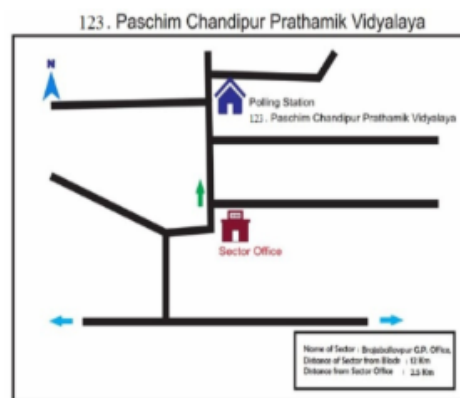

## নির্বাচক তালিকা 2026 S25 পশ্চিমবঙ্গ

বিধানসভা নির্বাচনক্ষেত্রের নং, নাম ও সংরক্ষণের স্থিতি : 42 - হরিরামপুর (সাধারণ)		অংশ নং : 129			
বিধানসভা নির্বাচনক্ষেত্রটি যে লোকসভা নির্বাচনক্ষেত্রের / ক্ষেত্রসমূহের অন্তর্ভুক্ত তার নং, নাম ও সংরক্ষণ স্থিতি : 6 - বালুরঘাট (সাধারণ)					
1. সংশোধনের পূর্ণ বিবরণ					
সংশোধনের বৎসর :	2026	নির্বাচক তালিকার পরিচিতি :			
ভিত্তি তারিখ :	01-01-2026	বিশেষ নিবিড় সংশোধন ২০২৬ এর চূড়ান্ত ভোটার তালিকার সহিত 06-04-2026 তারিখ অবধি সংশোধিত নির্বাচক তালিকা			
সংশোধনের প্রকৃতি :	ধারাবাহিক সংশোধন 2026				
প্রকাশনার তারিখ :	06-04-2026				
2. অংশ ও নির্বাচনী এলাকার পূর্ণ বিবরণ :					
অংশের ভাগ নং ও নাম :					
1-বাবু পাড়া	প্রধান শহর/গ্রাম		: বদলপুর		
2-জয়মনি পাড়া	ওয়ার্ড		:		
3-চেরা ডাঙ্গি	থানা		: বংশীহারী		
	গ্রাম পঞ্চায়েত		: ব্রজবল্লভপুর		
	ব্লক		: বংশীহারী		
	মহকুমা		: গঙ্গারামপুর		
	জেলা		: দক্ষিণ দিনাজপুর		
	পিন		: 733121		
3. ভোট গ্রহন কেন্দ্রের পূর্ণ বিবরণ :					
ভোট গ্রহন কেন্দ্রের নং, নাম :	ভোট গ্রহন কেন্দ্রের শ্রেণী :		গ্রামীণ		
129 - পশ্চিম চণ্ডীপুর প্রাথমিক বিদ্যালয়	এই অংশে সহায়ক ভোটগ্রহন কেন্দ্রের সংখ্যা		1		
ভোট গ্রহন কেন্দ্রের ঠিকানা :	:				
পশ্চিম চণ্ডীপুর প্রাথমিক বিদ্যালয়, - কক্ষ নং-1, বদলপুর					
4. নির্বাচকের সংখ্যা :					
প্রথম ক্রমিক নং	শেষ ক্রমিক নং	মোট সংখ্যা			
		পুরুষ	মহিলা	তৃতীয় লিঙ্গ	মোট
1	1414	676	649	0	1325

নির্বাচক নিবন্ধন আধিকারিকের স্বাক্ষর

Nazri Naksha

Google Map View

Polling Station Building Front View

Polling Station Front View

Cad View

Key MAP View

বিধানসভা নির্বাচনক্ষেত্রের নং, নাম : 42-হরিরামপুর  
ভাগ নং, নাম : 1-বাবু পাড়া