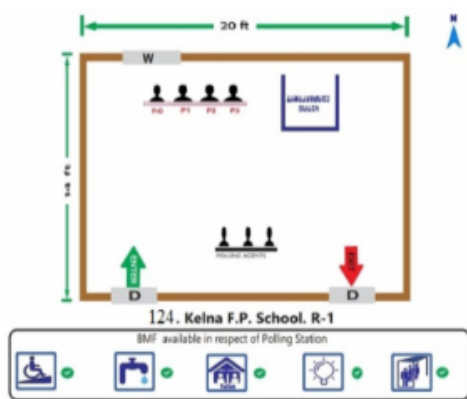

নির্বাচক নিবন্ধন আধিকারিকের স্বাক্ষর

Nazri Naksha

Google Map View

Polling Station Building Front View

Polling Station Front View

Cad View

Key MAP View

1 নাম : সুফল কিস্কু মায়ের নাম: ছামি মুর্মু বাড়ির নং : n0015 বয়স : 37 লিঙ্গ : পুরুষ	RBT1137256	ফটো উপলব্ধ	2 নাম : চান মনি সরেন স্বামীর নাম: শনি রাম কিস্কু বাড়ির নং : n0015 বয়স : 36 লিঙ্গ : মহিলা	RBT1459056	ফটো উপলব্ধ	3 নাম : বিজয় কিস্কু পিতার নাম: মটকা কিস্কু বাড়ির নং : 16 বয়স : 29 লিঙ্গ : পুরুষ	RBT1787522	ফটো উপলব্ধ
4 নাম : সরিতা কিস্কু স্বামীর নাম: জিতেন সোরন বাড়ির নং : নং 011 বয়স : 22 লিঙ্গ : মহিলা	RBT2367126	ফটো উপলব্ধ	5 নাম : শনি রাম কিস্কু পিতার নাম: সোম কিস্কু বাড়ির নং : n0015 বয়স : 55 লিঙ্গ : পুরুষ	RBT2027233	ফটো উপলব্ধ	6 নাম : অঞ্জলী কিস্কু স্বামীর নাম: দিলীপ মার্ভি বাড়ির নং : 122 বয়স : 29 লিঙ্গ : মহিলা	RBT1787480	ফটো উপলব্ধ
7 নাম : সোনা টুডু স্বামীর নাম: মটকা কিস্কু বাড়ির নং : n0016 বয়স : 59 লিঙ্গ : মহিলা	WB/06/035/057010	ফটো উপলব্ধ	8 নাম : সুফল মুরমু পিতার নাম: ডেউ মুরমু বাড়ির নং : n0003 বয়স : 72 লিঙ্গ : পুরুষ	WB/06/035/057049	ফটো উপলব্ধ	9 নাম : মনিকা মার্ভি স্বামীর নাম: রবিনাথ সরেন বাড়ির নং : n0012 বয়স : 33 লিঙ্গ : মহিলা	RBT1239516	ফটো উপলব্ধ
10 নাম : মুনশী সরেন পিতার নাম: কবিরাজ সরেন বাড়ির নং : n0012 বয়স : 37 লিঙ্গ : পুরুষ	RBT0436303	ফটো উপলব্ধ	11 নাম : সনতী মুরমু স্বামীর নাম: কবিরাজ সরেন বাড়ির নং : n0012 বয়স : 61 লিঙ্গ : মহিলা	WB/06/035/057007	ফটো উপলব্ধ	12 নাম : রবিনাথ সরেন পিতার নাম: কবিরাজ সরেন বাড়ির নং : n0012 বয়স : 41 লিঙ্গ : পুরুষ	RBT0436295	ফটো উপলব্ধ
13 নাম : মঙ্গল মার্ভি পিতার নাম: শ্যাম মার্ভি বাড়ির নং : n0001 বয়স : 56 লিঙ্গ : পুরুষ	WB/06/035/057224	ফটো উপলব্ধ	14 নাম : বুধরাই মুরমু পিতার নাম: রাম মুর্মু বাড়ির নং : n0003 বয়স : 66 লিঙ্গ : পুরুষ	WB/06/035/057045	ফটো উপলব্ধ	15 নাম : জার্মান সরেন পিতার নাম: আশ্রাম সরেন বাড়ির নং : n0009 বয়স : 55 লিঙ্গ : পুরুষ	WB/06/035/057204	ফটো উপলব্ধ
16 নাম : হপনমই মুর্মু স্বামীর নাম: সরকার মার্ভি বাড়ির নং : এন0001 বয়স : 26 লিঙ্গ : মহিলা	RBT1933100	ফটো উপলব্ধ	17 নাম : লক্ষী হাসদা স্বামীর নাম: মঙ্গল মার্ভি বাড়ির নং : n0001 বয়স : 31 লিঙ্গ : মহিলা	RBT1459114	ফটো উপলব্ধ	Q 18 নাম : সরকার মার্ভি মায়ের নাম: বিটিয়া মুরমু বাড়ির নং : বয়স : 31 লিঙ্গ : পুরুষ	RBT1459031	ফটো উপলব্ধ
19 নাম : বেটিয়া মুরমু স্বামীর নাম: শ্যাম মার্ভি বাড়ির নং : n0001 বয়স : 86 লিঙ্গ : মহিলা	WB/06/035/057079	ফটো উপলব্ধ	20 নাম : সোনা মাই মুর্মু স্বামীর নাম: রামকাই সরেন বাড়ির নং : n0170 বয়স : 60 লিঙ্গ : মহিলা	RBT1340389	ফটো উপলব্ধ	21 নাম : নিমন্ত মুর্মু পিতার নাম: বুধরাই মুর্মু বাড়ির নং : 3 বয়স : 29 লিঙ্গ : পুরুষ	RBT1787530	ফটো উপলব্ধ
22 নাম : অবিনাশ মুর্মু পিতার নাম: বুধরাই মুর্মু বাড়ির নং : n0003 বয়স : 26 লিঙ্গ : পুরুষ	RBT1833557	ফটো উপলব্ধ	23 নাম : অনিতা বাঞ্চে স্বামীর নাম: অবিনাশ মুর্মু বাড়ির নং : n0229 বয়স : 24 লিঙ্গ : মহিলা	RBT2214922	ফটো উপলব্ধ	24 নাম : রাজেন টুডু পিতার নাম: রবি টুডু বাড়ির নং : বদলপুর বয়স : 21 লিঙ্গ : পুরুষ	RBT2470524	ফটো উপলব্ধ
25 নাম : সোনা মার্ভি স্বামীর নাম: গুডু কিস্কু বাড়ির নং : n0007 বয়স : 67 লিঙ্গ : মহিলা	WB/06/035/057364	ফটো উপলব্ধ	26 নাম : সমিতা রানী রায় স্বামীর নাম: কার্তিক রায় বাড়ির নং : নং 0000 বয়স : 34 লিঙ্গ : মহিলা	RBT1340512	ফটো উপলব্ধ	27 নাম : রবি টুডু মায়ের নাম: পেকলে মার্ভি বাড়ির নং : n0017 বয়স : 39 লিঙ্গ : পুরুষ	RBT0436071	ফটো উপলব্ধ
28 নাম : সানমুনি কিস্কু পিতার নাম: গুডু কিস্কু বাড়ির নং : n0007 বয়স : 31 লিঙ্গ : মহিলা	RBT1459122	ফটো উপলব্ধ	29 নাম : বারকী টুডু স্বামীর নাম: সুনীল কিস্কু বাড়ির নং : n0007 বয়স : 56 লিঙ্গ : মহিলা	WB/06/035/057032	ফটো উপলব্ধ	30 নাম : পেকলে মার্ভি স্বামীর নাম: জার্মান সরেন বাড়ির নং : n0017 বয়স : 66 লিঙ্গ : মহিলা	RBT2484186	ফটো উপলব্ধ