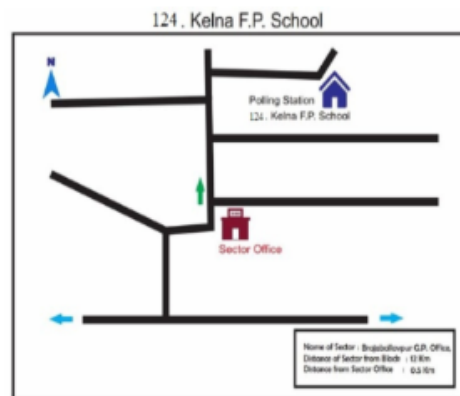

Key MAP View