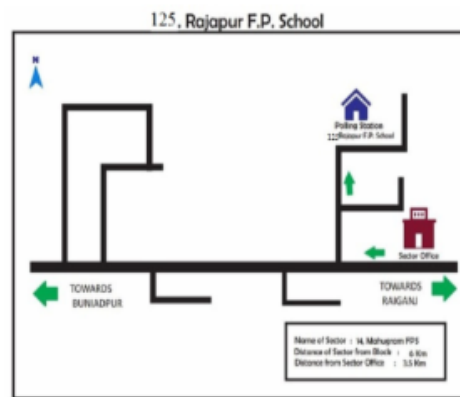

নির্বাচক নিবন্ধন আধিকারিকের স্বাক্ষর

Nazri Naksha

Google Map View

Polling Station Building Front View

Polling Station Front View

Cad View

Key MAP View

1 নাম : হালিমা খাতুন স্বামীর নাম: কাশেম বাড়ির নং : n0052 বয়স : 61 লিঙ্গ : মহিলা	WB/06/035/060172	ফটো উপলব্ধ	2 নাম : পারুল আকতার বিবি স্বামীর নাম: সায়েরদার রহমান বাড়ির নং : n0052 বয়স : 53 লিঙ্গ : মহিলা	RBT2543650	ফটো উপলব্ধ	3 নাম : রাহেনা বেগম স্বামীর নাম: সারজাত হোসেন বাড়ির নং : n0052 বয়স : 34 লিঙ্গ : মহিলা	RBT1340900	ফটো উপলব্ধ
4 নাম : জাহেরা খাতুন স্বামীর নাম: জবেদুর রহমান বাড়ির নং : n0053 বয়স : 51 লিঙ্গ : মহিলা	WB/06/035/060174	ফটো উপলব্ধ	5 নাম : মল্লিকা বেগম স্বামীর নাম: হাকিমদ্দিন আহাম্মাদ বাড়ির নং : n0054 বয়স : 71 লিঙ্গ : মহিলা	WB/06/035/060221	ফটো উপলব্ধ	6 নাম : মনসুরা বেগম স্বামীর নাম: নজরুল ইসলাম বাড়ির নং : n0006 বয়স : 53 লিঙ্গ : মহিলা	RBT2106441	ফটো উপলব্ধ
7 নাম : মোরতুজা বেগম পিতার নাম: বজিরুদ্দিন আহাম্মাদ বাড়ির নং : n0007 বয়স : 44 লিঙ্গ : মহিলা	LPZ2324929	ফটো উপলব্ধ	8 নাম : দিলদার হোসেন পিতার নাম: মুনিরুদ্দিন মিয়া বাড়ির নং : n0049 বয়স : 26 লিঙ্গ : পুরুষ	RBT2216729	ফটো উপলব্ধ	9 নাম : মালেকা খাতুন স্বামীর নাম: ফাইজুর রহমান বাড়ির নং : n0088 বয়স : 52 লিঙ্গ : মহিলা	LPZ2324978	ফটো উপলব্ধ
10 নাম : মহাম্মদ আলী পিতার নাম: ফাইজুর রহমান বাড়ির নং : n0088 বয়স : 49 লিঙ্গ : পুরুষ	RBT1565480	ফটো উপলব্ধ	11 নাম : সহিদুর রহমান পিতার নাম: রমজান আলী বাড়ির নং : n0092 বয়স : 47 লিঙ্গ : পুরুষ	LPZ1743004	ফটো উপলব্ধ	12 নাম : রহমান জবেদুর পিতার নাম: নাজিমুদ্দিন বাড়ির নং : n0053 বয়স : 57 লিঙ্গ : পুরুষ	WB/06/035/060171	ফটো উপলব্ধ
13 নাম : নজরুল ইসলাম পিতার নাম: খেরাজুদ্দীন আহমেদ বাড়ির নং : n0006 বয়স : 59 লিঙ্গ : পুরুষ	RBT2106417	ফটো উপলব্ধ	14 নাম : নূর আলম পিতার নাম: তৈফুর রহমান বাড়ির নং : n0097 বয়স : 26 লিঙ্গ : পুরুষ	RBT2216794	ফটো উপলব্ধ	15 নাম : সায়েরদার রহমান পিতার নাম: সামসুদ্দিন বাড়ির নং : n0080 বয়স : 59 লিঙ্গ : পুরুষ	WB/06/035/060533	ফটো উপলব্ধ
16 নাম : মেহেরজান বেগম স্বামীর নাম: রেজাজুদ্দিন আহমেদ বাড়ির নং : n0043 বয়স : 51 লিঙ্গ : মহিলা	RBT2161214	ফটো উপলব্ধ	17 নাম : জাহাঙ্গীর কবির পিতার নাম: মাইনুদ্দিন আহমেদ বাড়ির নং : n0035 বয়স : 48 লিঙ্গ : পুরুষ	LPZ1811124	ফটো উপলব্ধ	18 নাম : রহিমা খাতুন স্বামীর নাম: বজিরুদ্দিন বাড়ির নং : n0007 বয়স : 66 লিঙ্গ : মহিলা	WB/06/035/060610	ফটো উপলব্ধ
19 নাম : বেবি সুলতানা স্বামীর নাম: রেজাউল করিম বাড়ির নং : এন0049 বয়স : 29 লিঙ্গ : মহিলা	RBT1916451	ফটো উপলব্ধ	20 নাম : ফাইজুর রহমান পিতার নাম: রমজান আলী বাড়ির নং : n0088 বয়স : 56 লিঙ্গ : পুরুষ	WB/06/035/060646	ফটো উপলব্ধ	21 নাম : মিস্টারুল ইসলাম পিতার নাম: ফাইজুর রহমান বাড়ির নং : n0088 বয়স : 36 লিঙ্গ : পুরুষ	RBT1239714	ফটো উপলব্ধ
22 নাম : আরুজা খাতুন পিতার নাম: আহিদুর রহমান বাড়ির নং : n0089 বয়স : 40 লিঙ্গ : মহিলা	LPZ2324655	ফটো উপলব্ধ	23 নাম : সিদ্দিকা বেওয়া পিতার নাম: বজিরুদ্দিন আহমেদ বাড়ির নং : n0007 বয়স : 54 লিঙ্গ : মহিলা	LPZ1811645	ফটো উপলব্ধ	24 নাম : রৌশনয়ারা চৌধুরী স্বামীর নাম: জাহাঙ্গীর কবির বাড়ির নং : n0035 বয়স : 35 লিঙ্গ : মহিলা	RBT1022037	ফটো উপলব্ধ
25 নাম : নূরনেহার বেওয়া স্বামীর নাম: পজিরুদ্দিন বাড়ির নং : n0020 বয়স : 71 লিঙ্গ : মহিলা	RBT2410629	ফটো উপলব্ধ	26 নাম : মোক্তারুল ইসলাম পিতার নাম: কয়সর আলী বাড়ির নং : n0039 বয়স : 34 লিঙ্গ : পুরুষ	RBT1137694	ফটো উপলব্ধ	27 নাম : আমিনা খাতুন স্বামীর নাম: কানফুর মিয়া বাড়ির নং : n0101 বয়স : 59 লিঙ্গ : মহিলা	RBT2536647	ফটো উপলব্ধ
28 নাম : আরুজা খাতুন স্বামীর নাম: ফনি মহম্মদ বাড়ির নং : n0014 বয়স : 59 লিঙ্গ : মহিলা	WB/06/035/060585	ফটো উপলব্ধ	29 নাম : পারুল বেগম স্বামীর নাম: মহসীন মিয়া বাড়ির নং : n0002 বয়স : 58 লিঙ্গ : মহিলা	WB/06/035/060484	ফটো উপলব্ধ	30 নাম : সম্পায়রা খাতুন স্বামীর নাম: জাকিরুল ইসলাম বাড়ির নং : n0382 বয়স : 34 লিঙ্গ : মহিলা	RBT1358837	ফটো উপলব্ধ