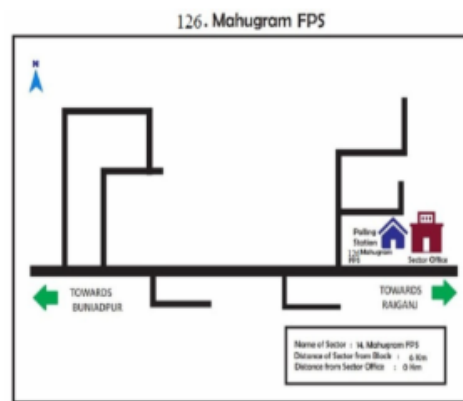

নির্বাচক নিবন্ধন আধিকারিকের স্বাক্ষর

Nazri Naksha

Google Map View

Polling Station Building Front View

Polling Station Front View

Cad View

Key MAP View

1	RBT2217909	নাম : রোজিনা পার্ভিন স্বামীর নাম: মোহাম্মদ সেলিম আকতার বাড়ির নং : n0283 বয়স : 26 লিঙ্গ : মহিলা	ফটো উপলব্ধ	2	LPZ2774594	নাম : রেজিয়া বেওয়া স্বামীর নাম: নুরুল ইসলাম বাড়ির নং : n0021 বয়স : 65 লিঙ্গ : মহিলা	ফটো উপলব্ধ	3	RBT1341643	নাম : মহঃ সেলিম আকতার পিতার নাম: মজিবুর রহমান বাড়ির নং : n0283 বয়স : 34 লিঙ্গ : পুরুষ	ফটো উপলব্ধ
4	RBT1565647	নাম : মহিমিন করিম পিতার নাম: আব্দুল আজিজ বাড়ির নং : এন0001 বয়স : 31 লিঙ্গ : পুরুষ	ফটো উপলব্ধ	5	RBT2074573	নাম : আব্দুল আজিজ পিতার নাম: তমিজদ্দিন মিঞা বাড়ির নং : n0001 বয়স : 60 লিঙ্গ : পুরুষ	ফটো উপলব্ধ	6	RBT2179844	নাম : মাওলুদা খাতুন স্বামীর নাম: আব্দুল আজিজ বাড়ির নং : n0001 বয়স : 51 লিঙ্গ : মহিলা	ফটো উপলব্ধ
7	UQX1687326	নাম : সাহিন আকতার স্বামীর নাম: মোহাম্মদ মাসুদ করিম বাড়ির নং : নং003 বয়স : 29 লিঙ্গ : মহিলা	ফটো উপলব্ধ	8	RBT2074359	নাম : আনোয়ারা বেগম স্বামীর নাম: আসগার আলি বাড়ির নং : এন0003 বয়স : 58 লিঙ্গ : মহিলা	ফটো উপলব্ধ	9	RBT2074342	নাম : আসগার আলী পিতার নাম: তমিজদ্দিন মিঞা বাড়ির নং : এন0003 বয়স : 68 লিঙ্গ : পুরুষ	ফটো উপলব্ধ
10	WB/06/035/081168	নাম : বাসেদ আলী পিতার নাম: কসিমদ্দিন মিঞা বাড়ির নং : n0011 বয়স : 59 লিঙ্গ : পুরুষ	ফটো উপলব্ধ	11	RBT0924431	নাম : মোঃ মাসুদ করিম পিতার নাম: আসগার আলী বাড়ির নং : n0003 বয়স : 35 লিঙ্গ : পুরুষ	ফটো উপলব্ধ	12	RBT2282747	নাম : রূপসানা বেগম স্বামীর নাম: হামিদুর রহমান বাড়ির নং : n0011 বয়স : 51 লিঙ্গ : মহিলা	ফটো উপলব্ধ
13	RBT2290930	নাম : মেরিনা ইয়াসমিন পিতার নাম: বাসেদ আলী বাড়ির নং : নং 0011 বয়স : 34 লিঙ্গ : মহিলা	ফটো উপলব্ধ	14	WB/06/035/081197	নাম : মফিজদ্দিন আহম্মেদ পিতার নাম: নাসিরদ্দিন মিঞা বাড়ির নং : n0008 বয়স : 56 লিঙ্গ : পুরুষ	ফটো উপলব্ধ	15	RBT1341619	নাম : রামপ্রসাদ কর মায়ের নাম: শান্তিসুধা কর বাড়ির নং : n0280 বয়স : 34 লিঙ্গ : পুরুষ	ফটো উপলব্ধ
16	RBT1341569	নাম : সামিম করিম পিতার নাম: আফজাল হোসেন বাড়ির নং : n0275 বয়স : 32 লিঙ্গ : পুরুষ	ফটো উপলব্ধ	17	RBT2332641	নাম : সুমিত্রা কিঙ্ক স্বামীর নাম: ফিলিপ মাউী বাড়ির নং : নং 038 বয়স : 23 লিঙ্গ : মহিলা	ফটো উপলব্ধ	18	RBT1022763	নাম : বেনজির সুলতানা স্বামীর নাম: উম্মার ফারুক বাড়ির নং : n0004 বয়স : 34 লিঙ্গ : মহিলা	ফটো উপলব্ধ
19	RBT2074615	নাম : আমিনা খাতুন স্বামীর নাম: তমিজদ্দিন মিঞা বাড়ির নং : n0004 বয়স : 85 লিঙ্গ : মহিলা	ফটো উপলব্ধ	20	LPZ2332609	নাম : উম্মার ফারুক পিতার নাম: তমিজদ্দিন মিঞা বাড়ির নং : n0004 বয়স : 45 লিঙ্গ : পুরুষ	ফটো উপলব্ধ	21	RBT2281947	নাম : আনারুল ইসলাম পিতার নাম: তমিজদ্দিন মিঞা বাড়ির নং : n0004 বয়স : 52 লিঙ্গ : পুরুষ	ফটো উপলব্ধ
22	RBT1138130	নাম : ফরিদা পারভীন স্বামীর নাম: আনারুল ইসলাম বাড়ির নং : n0004 বয়স : 38 লিঙ্গ : মহিলা	ফটো উপলব্ধ	23	RBT1341494	নাম : কৃষ্ণ কুমার ঘোষ পিতার নাম: রমেশ চন্দ ঘোষ বাড়ির নং : n0268 বয়স : 32 লিঙ্গ : পুরুষ	ফটো উপলব্ধ	24	RBT1341502	নাম : রমা ঘোষ পিতার নাম: রঞ্জিত ঘোষ বাড়ির নং : n0269 বয়স : 33 লিঙ্গ : মহিলা	ফটো উপলব্ধ
25	RBT1341627	নাম : কল্পনা ঘোষ স্বামীর নাম: দেশবন্ধু ঘোষ বাড়ির নং : n0281 বয়স : 43 লিঙ্গ : মহিলা	ফটো উপলব্ধ	26	RBT1341510	নাম : সজীব ঘোষ পিতার নাম: স্বপন কুমার ঘোষ বাড়ির নং : n0270 বয়স : 31 লিঙ্গ : পুরুষ	ফটো উপলব্ধ	27	RBT1341593	নাম : মানিক ঘোষ পিতার নাম: ভাষানী ঘোষ বাড়ির নং : n0278 বয়স : 34 লিঙ্গ : পুরুষ	ফটো উপলব্ধ
28	RBT1341601	নাম : মান্টি ঘোষ (কর্মকার) স্বামীর নাম: শুভজিৎ কর্মকার বাড়ির নং : এন0056 বয়স : 31 লিঙ্গ : মহিলা	ফটো উপলব্ধ	29	RBT1915552	নাম : নবনীতা ঘোষ পিতার নাম: শিবশঙ্কর ঘোষ বাড়ির নং : এন0087 বয়স : 25 লিঙ্গ : মহিলা	ফটো উপলব্ধ	30	RBT1915198	নাম : সৌরভ ঘোষ পিতার নাম: সুশীল ঘোষ বাড়ির নং : এন134 বয়স : 25 লিঙ্গ : পুরুষ	ফটো উপলব্ধ