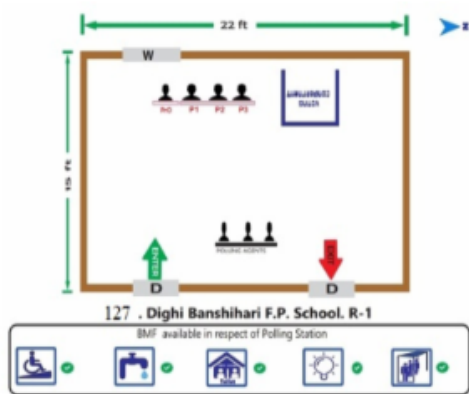

নির্বাচক নিবন্ধন আধিকারিকের স্বাক্ষর

Nazri Naksha

Google Map View

Polling Station Building Front View

Polling Station Front View

Cad View

Key MAP View

1 নাম : তির্থঙ্কর বর্মণ পিতার নাম : রঞ্জিত বর্মণ বাড়ির নং : এন0036 বয়স : 28 লিঙ্গ : পুরুষ	RBT1920313 ফটো উপলব্ধ	2 নাম : জাসমিনা খাতুন স্বামীর নাম : বাবুল আলী খান বাড়ির নং : n0001 বয়স : 42 লিঙ্গ : মহিলা	LPZ2565083 ফটো উপলব্ধ	3 নাম : রাকেশ জাহিদী খান পিতার নাম : গিয়াসুদ্দিন খান বাড়ির নং : n0001 বয়স : 30 লিঙ্গ : পুরুষ	RBT1460476 ফটো উপলব্ধ
4 নাম : ফরিদা খাতুন স্বামীর নাম : নজিবুর রহমান বাড়ির নং : n0010 বয়স : 37 লিঙ্গ : মহিলা	RBT1023571 ফটো উপলব্ধ	5 নাম : রেহেনা পারভিন স্বামীর নাম : নাজিম আলী বাড়ির নং : n0010 বয়স : 49 লিঙ্গ : মহিলা	RBT2409977 ফটো উপলব্ধ	6 নাম : জবেদুর রহমান পিতার নাম : সুইফুর রহমান বাড়ির নং : n0001 বয়স : 43 লিঙ্গ : পুরুষ	LPZ2326254 ফটো উপলব্ধ
7 নাম : পারুল সরকার শীল স্বামীর নাম : রিপন শীল বাড়ির নং : এন0025 বয়স : 27 লিঙ্গ : মহিলা	RBT1917145 ফটো উপলব্ধ	8 নাম : এইচ এম এরসাদ খাঁন পিতার নাম : গিয়াসুদ্দিন খান বাড়ির নং : n0001 বয়স : 33 লিঙ্গ : পুরুষ	RBT1138452 ফটো উপলব্ধ	9 নাম : রানা হামিদ খান পিতার নাম : সুইফুর রহমান বাড়ির নং : n0001 বয়স : 30 লিঙ্গ : পুরুষ	RBT1460484 ফটো উপলব্ধ
10 নাম : নজিবুর রহমান পিতার নাম : জমশেদ আলী খাঁ বাড়ির নং : n0010 বয়স : 44 লিঙ্গ : পুরুষ	LPZ2326262 ফটো উপলব্ধ	11 নাম : নজরুল ইসলাম পিতার নাম : মসলেউদ্দিন খাঁ বাড়ির নং : n0025 বয়স : 61 লিঙ্গ : পুরুষ	WB/06/035/063436 ফটো উপলব্ধ	12 নাম : জিন্নাতুন বিবি স্বামীর নাম : নজরুল ইসলাম বাড়ির নং : n0025 বয়স : 56 লিঙ্গ : মহিলা	WB/06/035/063049 ফটো উপলব্ধ
13 নাম : খাতেজা বেওয়া স্বামীর নাম : নেহাত আলী খাঁন বাড়ির নং : n0026 বয়স : 71 লিঙ্গ : মহিলা	RBT2085397 ফটো উপলব্ধ	14 নাম : আসগোর আলি খান পিতার নাম : ওয়াহেদ আলী খাঁ বাড়ির নং : n0001 বয়স : 54 লিঙ্গ : পুরুষ	RBT2557270 ফটো উপলব্ধ	15 নাম : নছিরা খাতুন স্বামীর নাম : নুরুল ইসলাম বাড়ির নং : n0095 বয়স : 47 লিঙ্গ : মহিলা	LPZ0082461 ফটো উপলব্ধ
16 নাম : নুরনেহা বিবি স্বামীর নাম : জমসেদ আলী বাড়ির নং : n0010 বয়স : 71 লিঙ্গ : মহিলা	WB/06/035/063580 ফটো উপলব্ধ	17 নাম : আয়েছা বেওয়া স্বামীর নাম : কান্দু মোল্ল্যা বাড়ির নং : n0006 বয়স : 69 লিঙ্গ : মহিলা	WB/06/035/063250 ফটো উপলব্ধ	18 নাম : শ্যামলী বর্মণ স্বামীর নাম : মিতুন বর্মণ বাড়ির নং : এন0025 বয়স : 27 লিঙ্গ : মহিলা	RBT1917053 ফটো উপলব্ধ
19 নাম : বিমল রায় পিতার নাম : ভবানী রায় বাড়ির নং : এন0025 বয়স : 33 লিঙ্গ : পুরুষ	RBT1917079 ফটো উপলব্ধ	20 নাম : কুসুম রায় স্বামীর নাম : উজ্জল বর্মণ বাড়ির নং : এন0025 বয়স : 27 লিঙ্গ : মহিলা	RBT1917178 ফটো উপলব্ধ	21 নাম : গোলাম ফারুক খান পিতার নাম : ওয়াহেদ আলি খান বাড়ির নং : n0001 বয়স : 57 লিঙ্গ : পুরুষ	RBT2086023 ফটো উপলব্ধ
22 নাম : রেণুকা সুলতানা পারভীন স্বামীর নাম : আসগর আলী খান বাড়ির নং : n0001 বয়স : 42 লিঙ্গ : মহিলা	LPZ2709707 ফটো উপলব্ধ	23 নাম : রজত আকরাম খান পিতার নাম : আসগর আলি খান বাড়ির নং : নং 0001 বয়স : 24 লিঙ্গ : পুরুষ	RBT2304541 ফটো উপলব্ধ	24 নাম : তাবাসুম খাতুন স্বামীর নাম : মো লুতফর আলী খান বাড়ির নং : নং0001 বয়স : 27 লিঙ্গ : মহিলা	RBT1920735 ফটো উপলব্ধ
25 নাম : মাজেদা খাতুন স্বামীর নাম : তৈমুর রহমান বাড়ির নং : n0157 বয়স : 63 লিঙ্গ : মহিলা	RBT1838291 ফটো উপলব্ধ	26 নাম : আজিমুদ্দিন আহমেদ পিতার নাম : কান্দু মোল্ল্যা বাড়ির নং : n0006 বয়স : 49 লিঙ্গ : পুরুষ	RBT2462083 ফটো উপলব্ধ	27 নাম : নজিমা পারভীন পিতার নাম : শরিফুদ্দিন মিয়া বাড়ির নং : নং 0009 বয়স : 36 লিঙ্গ : মহিলা	RBT1343904 ফটো উপলব্ধ
28 নাম : মাসুমা খাতুন স্বামীর নাম : জবেদুর রহমান বাড়ির নং : n0001 বয়স : 32 লিঙ্গ : মহিলা	RBT1342005 ফটো উপলব্ধ	29 নাম : সরস্বতী সরকার চৌধুরী স্বামীর নাম : হৃষিকেশ চৌধুরী বাড়ির নং : এন000 বয়স : 31 লিঙ্গ : মহিলা	RBT1917202 ফটো উপলব্ধ	30 নাম : নাজমা খাতুন স্বামীর নাম : মিজানুর রহমান বাড়ির নং : এন0026 বয়স : 44 লিঙ্গ : মহিলা	RBT2536068 ফটো উপলব্ধ