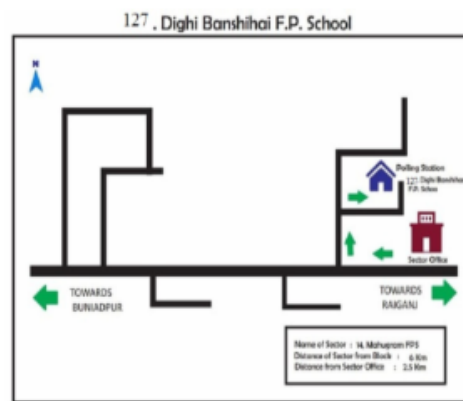

নির্বাচক নিবন্ধন আধিকারিকের স্বাক্ষর

Nazri Naksha

Google Map View

Polling Station Building Front View

Polling Station Front View

Cad View

Key MAP View

1 নাম : তির্থঙ্কর বর্মণ পিতার নাম : রঞ্জিত বর্মণ বাড়ির নং : এন0036 বয়স : 28 লিঙ্গ : পুরুষ	RBT1920313 ফটো উপলব্ধ	2 নাম : জাসমিনা খাতুন স্বামীর নাম : বাবুল আলী খান বাড়ির নং : n0001 বয়স : 42 লিঙ্গ : মহিলা	LPZ2565083 ফটো উপলব্ধ	3 নাম : রাকেশ জাহিদী খান পিতার নাম : গিয়াসুদ্দিন খান বাড়ির নং : n0001 বয়স : 30 লিঙ্গ : পুরুষ	RBT1460476 ফটো উপলব্ধ
4 নাম : ফরিদা খাতুন স্বামীর নাম : নজিবুর রহমান বাড়ির নং : n0010 বয়স : 37 লিঙ্গ : মহিলা	RBT1023571 ফটো উপলব্ধ	5 নাম : রেহেনা পারভিন স্বামীর নাম : নাজিম আলী বাড়ির নং : n0010 বয়স : 49 লিঙ্গ : মহিলা	RBT2409977 ফটো উপলব্ধ	6 নাম : জবেদুর রহমান পিতার নাম : সুইফুর রহমান বাড়ির নং : n0001 বয়স : 43 লিঙ্গ : পুরুষ	LPZ2326254 ফটো উপলব্ধ
7 নাম : পারুল সরকার শীল স্বামীর নাম : রিপন শীল বাড়ির নং : এন0025 বয়স : 27 লিঙ্গ : মহিলা	RBT1917145 ফটো উপলব্ধ	8 নাম : এইচ এম এরসাদ খাঁন পিতার নাম : গিয়াসুদ্দিন খান বাড়ির নং : n0001 বয়স : 33 লিঙ্গ : পুরুষ	RBT1138452 ফটো উপলব্ধ	9 নাম : রানা হামিদ খান পিতার নাম : সুইফুর রহমান বাড়ির নং : n0001 বয়স : 30 লিঙ্গ : পুরুষ	RBT1460484 ফটো উপলব্ধ
10 নাম : নজিবুর রহমান পিতার নাম : জমশেদ আলী খাঁ বাড়ির নং : n0010 বয়স : 44 লিঙ্গ : পুরুষ	LPZ2326262 ফটো উপলব্ধ	11 নাম : নজরুল ইসলাম পিতার নাম : মসলেউদ্দিন খাঁ বাড়ির নং : n0025 বয়স : 61 লিঙ্গ : পুরুষ	WB/06/035/063436 ফটো উপলব্ধ	12 নাম : জিন্নাতুন বিবি স্বামীর নাম : নজরুল ইসলাম বাড়ির নং : n0025 বয়স : 56 লিঙ্গ : মহিলা	WB/06/035/063049 ফটো উপলব্ধ
13 নাম : খাতেজা বেওয়া স্বামীর নাম : নেহাত আলী খাঁন বাড়ির নং : n0026 বয়স : 71 লিঙ্গ : মহিলা	RBT2085397 ফটো উপলব্ধ	14 নাম : আসগোর আলি খান পিতার নাম : ওয়াহেদ আলী খাঁ বাড়ির নং : n0001 বয়স : 54 লিঙ্গ : পুরুষ	RBT2557270 ফটো উপলব্ধ	15 নাম : নছিরা খাতুন স্বামীর নাম : নুরুল ইসলাম বাড়ির নং : n0095 বয়স : 47 লিঙ্গ : মহিলা	LPZ0082461 ফটো উপলব্ধ
16 নাম : নুরনেহা বিবি স্বামীর নাম : জমসেদ আলী বাড়ির নং : n0010 বয়স : 71 লিঙ্গ : মহিলা	WB/06/035/063580 ফটো উপলব্ধ	17 নাম : আয়েছা বেওয়া স্বামীর নাম : কান্দু মোল্ল্যা বাড়ির নং : n0006 বয়স : 69 লিঙ্গ : মহিলা	WB/06/035/063250 ফটো উপলব্ধ	18 নাম : শ্যামলী বর্মণ স্বামীর নাম : মিতুন বর্মণ বাড়ির নং : এন0025 বয়স : 27 লিঙ্গ : মহিলা	RBT1917053 ফটো উপলব্ধ
19 নাম : বিমল রায় পিতার নাম : ভবানী রায় বাড়ির নং : এন0025 বয়স : 33 লিঙ্গ : পুরুষ	RBT1917079 ফটো উপলব্ধ	20 নাম : কুসুম রায় স্বামীর নাম : উজ্জল বর্মণ বাড়ির নং : এন0025 বয়স : 27 লিঙ্গ : মহিলা	RBT1917178 ফটো উপলব্ধ	21 নাম : গোলাম ফারুক খান পিতার নাম : ওয়াহেদ আলি খান বাড়ির নং : n0001 বয়স : 57 লিঙ্গ : পুরুষ	RBT2086023 ফটো উপলব্ধ
22 নাম : রেণুকা সুলতানা পারভীন স্বামীর নাম : আসগর আলী খান বাড়ির নং : n0001 বয়স : 42 লিঙ্গ : মহিলা	LPZ2709707 ফটো উপলব্ধ	23 নাম : রজত আকরাম খান পিতার নাম : আসগর আলি খান বাড়ির নং : নং 0001 বয়স : 24 লিঙ্গ : পুরুষ	RBT2304541 ফটো উপলব্ধ	24 নাম : তাবাসুম খাতুন স্বামীর নাম : মো লুতফর আলী খান বাড়ির নং : নং0001 বয়স : 27 লিঙ্গ : মহিলা	RBT1920735 ফটো উপলব্ধ
25 নাম : মাজেদা খাতুন স্বামীর নাম : তৈমুর রহমান বাড়ির নং : n0157 বয়স : 63 লিঙ্গ : মহিলা	RBT1838291 ফটো উপলব্ধ	26 নাম : আজিমুদ্দিন আহমেদ পিতার নাম : কান্দু মোল্ল্যা বাড়ির নং : n0006 বয়স : 49 লিঙ্গ : পুরুষ	RBT2462083 ফটো উপলব্ধ	27 নাম : নজিমা পারভীন পিতার নাম : শরিফুদ্দিন মিয়া বাড়ির নং : নং 0009 বয়স : 36 লিঙ্গ : মহিলা	RBT1343904 ফটো উপলব্ধ
28 নাম : মাসুমা খাতুন স্বামীর নাম : জবেদুর রহমান বাড়ির নং : n0001 বয়স : 32 লিঙ্গ : মহিলা	RBT1342005 ফটো উপলব্ধ	29 নাম : সরস্বতী সরকার চৌধুরী স্বামীর নাম : হৃষিকেশ চৌধুরী বাড়ির নং : এন000 বয়স : 31 লিঙ্গ : মহিলা	RBT1917202 ফটো উপলব্ধ	30 নাম : নাজমা খাতুন স্বামীর নাম : মিজানুর রহমান বাড়ির নং : এন0026 বয়স : 44 লিঙ্গ : মহিলা	RBT2536068 ফটো উপলব্ধ