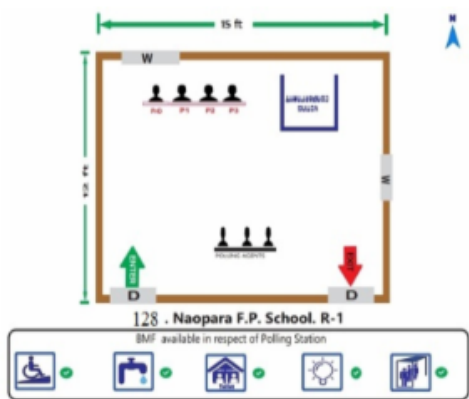

নির্বাচক নিবন্ধন আধিকারিকের স্বাক্ষর

Nazri Naksha

Google Map View

Polling Station Building Front View

Polling Station Front View

Cad View

Key MAP View

1 নাম : সঙ্গীতা কর্মকার পিতার নাম: মানিক কর্মকার বাড়ির নং : তেলিপুকুর বয়স : 24 লিঙ্গ : মহিলা	RBT2220994 ফটো উপলব্ধ	2 নাম : ফনি কর্মকার (লোহরা) পিতার নাম: মটর লোহরা বাড়ির নং : 5 বয়স : 31 লিঙ্গ : পুরুষ	RBT1788793 ফটো উপলব্ধ	3 নাম : হবিল টুডু পিতার নাম: ছোট টুডু বাড়ির নং : n0001 বয়স : 45 লিঙ্গ : পুরুষ	LPZ2327369 ফটো উপলব্ধ
4 নাম : বড়কি টুডু স্বামীর নাম: রবি হেমরম বাড়ির নং : n0187 বয়স : 43 লিঙ্গ : মহিলা	LPZ2331858 ফটো উপলব্ধ	5 নাম : সুশীল টুডু পিতার নাম: ছোট টুডু বাড়ির নং : n0001 বয়স : 52 লিঙ্গ : পুরুষ	RBT2074003 ফটো উপলব্ধ	6 নাম : শেফালী টুডু পিতার নাম: ছোট টুডু বাড়ির নং : n0001 বয়স : 50 লিঙ্গ : মহিলা	LPZ1715747 ফটো উপলব্ধ
7 নাম : চান্সা সরেন স্বামীর নাম: হবিল টুডু বাড়ির নং : n0001 বয়স : 39 লিঙ্গ : মহিলা	RBT0457366 ফটো উপলব্ধ	8 নাম : নির্মলী মাহাতো টুডু স্বামীর নাম: সুশীল টুডু বাড়ির নং : n0001 বয়স : 36 লিঙ্গ : মহিলা	RBT0457358 ফটো উপলব্ধ	9 নাম : নীলমণি বাস্ক স্বামীর নাম: প্রশান্ত হাসদা বাড়ির নং : 00 বয়স : 30 লিঙ্গ : মহিলা	RBT2406734 ফটো উপলব্ধ
10 নাম : রেখা মুর্মু স্বামীর নাম: রমিকৃষ্ণ সরেন বাড়ির নং : n0195 বয়স : 32 লিঙ্গ : মহিলা	RBT1566397 ফটো উপলব্ধ	11 নাম : বানী মুর্মু স্বামীর নাম: বিজয় সরেন বাড়ির নং : n0245 বয়স : 33 লিঙ্গ : মহিলা	RBT1129113 ফটো উপলব্ধ	12 নাম : মুনি টুডু স্বামীর নাম: সঞ্জয় সরেন বাড়ির নং : n0002 বয়স : 34 লিঙ্গ : মহিলা	RBT1460989 ফটো উপলব্ধ
13 নাম : ফুলমনি মুর্মু স্বামীর নাম: রঘুনাথ সরেন বাড়ির নং : n0002 বয়স : 56 লিঙ্গ : মহিলা	WB/06/035/066196 ফটো উপলব্ধ	14 নাম : বিজয় সরেন পিতার নাম: রঘুনাথ সরেন বাড়ির নং : n0002 বয়স : 42 লিঙ্গ : পুরুষ	LPZ2327351 ফটো উপলব্ধ	15 নাম : সঞ্জয় সরেন মায়ের নাম: ফুলমনি মুর্মু বাড়ির নং : n0002 বয়স : 36 লিঙ্গ : পুরুষ	RBT1240761 ফটো উপলব্ধ
16 নাম : অলকা মাউী স্বামীর নাম: রাজু মুর্মু বাড়ির নং : নং 000 বয়স : 30 লিঙ্গ : মহিলা	RBT2397503 ফটো উপলব্ধ	17 নাম : সাধো কর্মকার স্বামীর নাম: মানিক কর্মকার বাড়ির নং : n0006 বয়স : 40 লিঙ্গ : মহিলা	LPZ2709889 ফটো উপলব্ধ	18 নাম : বিশাখা লোহরা স্বামীর নাম: বিন্দা লোহরা বাড়ির নং : নং 0004 বয়স : 26 লিঙ্গ : মহিলা	RBT2333128 ফটো উপলব্ধ
19 নাম : মুন লোহরা পিতার নাম: বৈদ্যনাথ লোহরা বাড়ির নং : n0004 বয়স : 56 লিঙ্গ : পুরুষ	WB/06/035/066251 ফটো উপলব্ধ	20 নাম : ননীবালা লোহরা স্বামীর নাম: যতিয়া লোহরা বাড়ির নং : n0004 বয়স : 39 লিঙ্গ : মহিলা	RBT1240779 ফটো উপলব্ধ	21 নাম : মটর লোহরা পিতার নাম: ফুলচান লোহরা বাড়ির নং : n0005 বয়স : 66 লিঙ্গ : পুরুষ	WB/06/035/066263 ফটো উপলব্ধ
22 নাম : বর্না লোহরা স্বামীর নাম: অমল লোহরা বাড়ির নং : এন0054 বয়স : 36 লিঙ্গ : মহিলা	RBT1921204 ফটো উপলব্ধ	23 নাম : কান্দনা লোহরা পিতার নাম: ফুলচান লোহরা বাড়ির নং : n0005 বয়স : 61 লিঙ্গ : পুরুষ	WB/06/035/066408 ফটো উপলব্ধ	24 নাম : লক্ষী লোহরা স্বামীর নাম: কান্দনা লোহরা বাড়ির নং : n0005 বয়স : 36 লিঙ্গ : মহিলা	LPZ2327385 ফটো উপলব্ধ
25 নাম : সঞ্জীবনী লোহরা স্বামীর নাম: মুন লোহরা বাড়ির নং : n0197 বয়স : 51 লিঙ্গ : মহিলা	WB/06/035/066247 ফটো উপলব্ধ	26 নাম : যতিয়া লোহরা পিতার নাম: বৈদ্যনাথ লোহরা বাড়ির নং : 000 বয়স : 43 লিঙ্গ : পুরুষ	LPZ2327419 ফটো উপলব্ধ	27 নাম : মানিক কর্মকার পিতার নাম: গুল কর্মকার বাড়ির নং : n0006 বয়স : 45 লিঙ্গ : পুরুষ	LPZ2664217 ফটো উপলব্ধ
28 নাম : রঞ্জিত লোহরা পিতার নাম: মুন লোহরা বাড়ির নং : n0004 বয়স : 28 লিঙ্গ : পুরুষ	RBT1701796 ফটো উপলব্ধ	29 নাম : বিশোদ কর্মকার স্বামীর নাম: গুনো কর্মকার বাড়ির নং : n0006 বয়স : 73 লিঙ্গ : মহিলা	RBT2584183 ফটো উপলব্ধ	30 নাম : মিঠুন লোহরা মায়ের নাম: শ্যামলী লোহরা বাড়ির নং : নং 0458 বয়স : 23 লিঙ্গ : পুরুষ	RBT2298602 ফটো উপলব্ধ