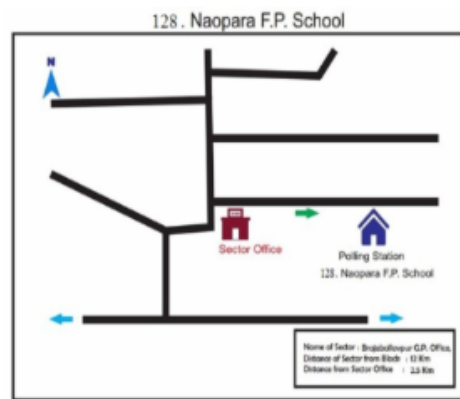

Key MAP View