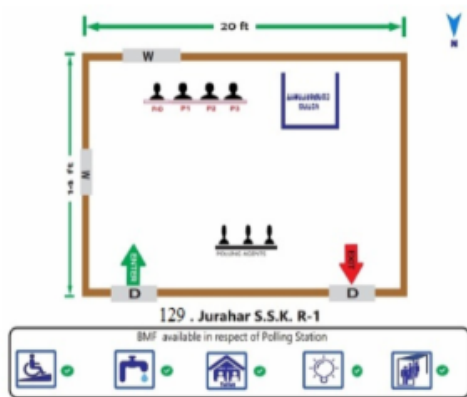

নির্বাচক নিবন্ধন আধিকারিকের স্বাক্ষর

Nazri Naksha

Google Map View

Polling Station Building Front View

Polling Station Front View

Cad View

Key MAP View

1 নাম : শাহনাজ খাতুন পিতার নাম: ইউনুস আলি বাড়ির নং : n0014 বয়স : 38 লিঙ্গ : মহিলা	NLW0907832 ফটো উপলব্ধ	2 নাম : টুলি বিবি স্বামীর নাম: ইদ্রিশ মিয়া বাড়ির নং : n0014 বয়স : 56 লিঙ্গ : মহিলা	RBT2601995 ফটো উপলব্ধ	3 নাম : মিয়া ইব্রাহিম পিতার নাম: হাফিজুদ্দিন মিয়া বাড়ির নং : n0025 বয়স : 67 লিঙ্গ : পুরুষ	RBT2486942 ফটো উপলব্ধ
4 নাম : রফিকুল ইসলাম পিতার নাম: সামসুদ্দিন মিয়া বাড়ির নং : এন0002 বয়স : 26 লিঙ্গ : পুরুষ	RBT1924836 ফটো উপলব্ধ	5 নাম : জিয়াউর রহমান পিতার নাম: আতাউর রহমান বাড়ির নং : n0037 বয়স : 41 লিঙ্গ : পুরুষ	LPZ2024123 ফটো উপলব্ধ	6 নাম : আসরাফুল ইসলাম পিতার নাম: আশামুদ্দিন মিয়া বাড়ির নং : n0004 বয়স : 34 লিঙ্গ : পুরুষ	RBT1702299 ফটো উপলব্ধ
7 নাম : নুরনেহার বেগম পিতার নাম: আহাম্মদ আহাম্মদ বাড়ির নং : n0212 বয়স : 49 লিঙ্গ : মহিলা	RBT1702315 ফটো উপলব্ধ	8 নাম : মোমিতা নাসরিন স্বামীর নাম: অনোয়ার হুসেন বাড়ির নং : n0213 বয়স : 29 লিঙ্গ : মহিলা	RBT1702323 ফটো উপলব্ধ	9 নাম : মইমুনা খাতুন পিতার নাম: মকসেদ আলি বাড়ির নং : N0028 বয়স : 27 লিঙ্গ : মহিলা	RBT2202760 ফটো উপলব্ধ
10 নাম : মেহেরজান খাতুন স্বামীর নাম: জিয়াউর রহমান বাড়ির নং : n0037 বয়স : 35 লিঙ্গ : মহিলা	RBT1241009 ফটো উপলব্ধ	11 নাম : আব্দুল রাজ্জাক পিতার নাম: মজিদুর রহমান বাড়ির নং : n0010 বয়স : 46 লিঙ্গ : পুরুষ	LPZ1715150 ফটো উপলব্ধ	12 নাম : মোজাম্মেল আলী মায়ের নাম: মর্জিনা বেওয়া বাড়ির নং : n0032 বয়স : 40 লিঙ্গ : পুরুষ	RBT0924720 ফটো উপলব্ধ
13 নাম : রুনা লায়লা বিবি স্বামীর নাম: তফিজুর রহমান বাড়ির নং : n0037 বয়স : 51 লিঙ্গ : মহিলা	RBT2107274 ফটো উপলব্ধ	14 নাম : রুবিনা পারভিন স্বামীর নাম: আব্দুল রাজ্জাক বাড়ির নং : n0010 বয়স : 37 লিঙ্গ : মহিলা	RBT1139328 ফটো উপলব্ধ	15 নাম : জাসমিন পারভিন বিবি স্বামীর নাম: মোজাম্মেল আলী বাড়ির নং : n0032 বয়স : 34 লিঙ্গ : মহিলা	RBT1702281 ফটো উপলব্ধ
16 নাম : নুরুল ইসলাম পিতার নাম: মহিমুদ্দিন মিয়া বাড়ির নং : n0017 বয়স : 33 লিঙ্গ : পুরুষ	RBT1139377 ফটো উপলব্ধ	17 নাম : ফরিদা ইয়াসমিন পিতার নাম: তফি জার রহমান বাড়ির নং : নং 0037 বয়স : 24 লিঙ্গ : মহিলা	RBT2354470 ফটো উপলব্ধ	18 নাম : আব্দুল হক পিতার নাম: সামসুদ্দিন মিয়া বাড়ির নং : 146 বয়স : 45 লিঙ্গ : পুরুষ	LPZ2712925 ফটো উপলব্ধ
19 নাম : রোশনারা বেগম স্বামীর নাম: আব্দুর রহমান বাড়ির নং : n0014 বয়স : 39 লিঙ্গ : মহিলা	RBT0462424 ফটো উপলব্ধ	20 নাম : তাবাসুম হক চৌধুরী স্বামীর নাম: গোলাম জারজিস হসেন বাড়ির নং : n0007 বয়স : 39 লিঙ্গ : মহিলা	RBT0924746 ফটো উপলব্ধ	21 নাম : সহরানু বেগম স্বামীর নাম: কুদ্দুস মিয়া বাড়ির নং : n0014 বয়স : 44 লিঙ্গ : মহিলা	LPZ2710077 ফটো উপলব্ধ
22 নাম : রেজিনা বেগম স্বামীর নাম: হুমায়ুন ইসলাম বাড়ির নং : n0016 বয়স : 35 লিঙ্গ : মহিলা	RBT1343029 ফটো উপলব্ধ	23 নাম : সাহারুল ইসলাম পিতার নাম: আজিজুর রহমান বাড়ির নং : 038 বয়স : 27 লিঙ্গ : পুরুষ	RBT1789007 ফটো উপলব্ধ	24 নাম : মোহসিনা বিবি স্বামীর নাম: আব্দুল আজিজ বাড়ির নং : n0031 বয়স : 59 লিঙ্গ : মহিলা	WB/06/035/069369 ফটো উপলব্ধ
25 নাম : মোস্তাক্কল হোসেন পিতার নাম: আব্দুল আজিজ বাড়ির নং : n0031 বয়স : 31 লিঙ্গ : পুরুষ	RBT1461524 ফটো উপলব্ধ	26 নাম : মিজানুর রহমান পিতার নাম: আতাউর রহমান বাড়ির নং : n0037 বয়স : 35 লিঙ্গ : পুরুষ	RBT1024363 ফটো উপলব্ধ	27 নাম : আসাদা বানু স্বামীর নাম: উপজল হোসেন বাড়ির নং : নং 0056 বয়স : 36 লিঙ্গ : মহিলা	RBT1566884 ফটো উপলব্ধ
28 নাম : গোলাম রাসেদুল হোসেন পিতার নাম: জবাইদুর রহমান বাড়ির নং : n0007 বয়স : 39 লিঙ্গ : পুরুষ	LPZ2710135 ফটো উপলব্ধ	29 নাম : সাবানা খাতুন স্বামীর নাম: নাজিমুল হোসেন বাড়ির নং : n0007 বয়স : 35 লিঙ্গ : মহিলা	RBT1566843 ফটো উপলব্ধ	30 নাম : তছলেম আহাম্মেদ পিতার নাম: রফিউদ্দিন মিয়া বাড়ির নং : n0028 বয়স : 56 লিঙ্গ : পুরুষ	RBT2354074 ফটো উপলব্ধ