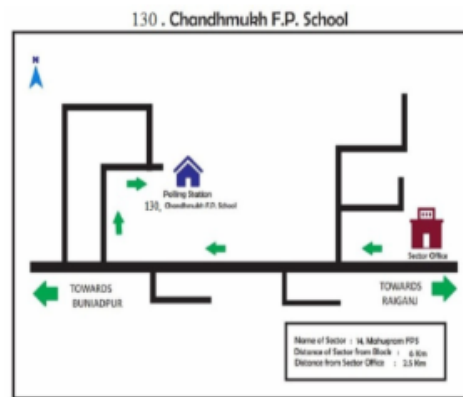

নির্বাচক নিবন্ধন আধিকারিকের স্বাক্ষর

Nazri Naksha

Google Map View

Polling Station Building Front View

Polling Station Front View

Cad View

Key MAP View

1 নাম : মোসলেম হোসেন পিতার নাম: সরিফদ্দিন মিঞা বাড়ির নং : n0087 বয়স : 43 লিঙ্গ : পুরুষ	LPZ2330462 ফটো উপলব্ধ	2 নাম : রেনুকা বিবি স্বামীর নাম: মিজানুর আলি বাড়ির নং : n0105 বয়স : 41 লিঙ্গ : মহিলা	LPZ2330199 ফটো উপলব্ধ	3 নাম : সহরে আরমান বিবি স্বামীর নাম: সৈয়দ জয়নাল আলী বাড়ির নং : n0057 বয়স : 53 লিঙ্গ : মহিলা	RBT2101806 ফটো উপলব্ধ
4 নাম : লতিফা বিবি স্বামীর নাম: রফিফদ্দিন আহাম্মাদ বাড়ির নং : n0075 বয়স : 86 লিঙ্গ : মহিলা	WB/06/035/075102 ফটো উপলব্ধ	5 নাম : তালাউদ্দিন মিঞা পিতার নাম: রফিউদ্দিন মিঞা বাড়ির নং : n0090 বয়স : 48 লিঙ্গ : পুরুষ	WB/06/035/075133 ফটো উপলব্ধ	6 নাম : সুরাইয়া বিবি স্বামীর নাম: জালাউদ্দিন আহাঙ্গ বাড়ির নং : n0090 বয়স : 56 লিঙ্গ : মহিলা	RBT2600468 ফটো উপলব্ধ
7 নাম : শুকিমন বিবি স্বামীর নাম: কলিমদ্দিন মিঞা বাড়ির নং : n0030 বয়স : 66 লিঙ্গ : মহিলা	WB/06/035/075195 ফটো উপলব্ধ	8 নাম : রুনা লায়লা স্বামীর নাম: ইউছুপ আলী বাড়ির নং : n0053 বয়স : 39 লিঙ্গ : মহিলা	RBT1025105 ফটো উপলব্ধ	9 নাম : রাহেনা পারভীন স্বামীর নাম: দেলোয়ার হুসেন বাড়ির নং : নং 0000 বয়স : 29 লিঙ্গ : মহিলা	RBT1566363 ফটো উপলব্ধ
10 নাম : মহসীনা বিবি স্বামীর নাম: সরিফদ্দিন মিঞা বাড়ির নং : n0087 বয়স : 61 লিঙ্গ : মহিলা	WB/06/035/075160 ফটো উপলব্ধ	11 নাম : সৈয়দ আব্দুল গনি আলি পিতার নাম: সৈয়দ জয়নাল আলি বাড়ির নং : এন0057 বয়স : 21 লিঙ্গ : পুরুষ	RBT2462182 ফটো উপলব্ধ	12 নাম : ফাইজুল রহমান পিতার নাম: ইদ্রিশ মিঞা বাড়ির নং : n0032 বয়স : 54 লিঙ্গ : পুরুষ	RBT0467464 ফটো উপলব্ধ
13 নাম : মছরা খাতুন স্বামীর নাম: নাজমুল হোসেন বাড়ির নং : N0000 বয়স : 31 লিঙ্গ : মহিলা	RBT1567262 ফটো উপলব্ধ	14 নাম : মোজাম্মেল হোসেন পিতার নাম: আফসার আলী বাড়ির নং : n0021 বয়স : 32 লিঙ্গ : পুরুষ	RBT1343680 ফটো উপলব্ধ	15 নাম : ফুলমনি বেওয়া স্বামীর নাম: ফজির আলী বাড়ির নং : n0053 বয়স : 86 লিঙ্গ : মহিলা	WB/06/035/075088 ফটো উপলব্ধ
16 নাম : সৈয়দ জয়নাল আলী পিতার নাম: জনাব আলী বাড়ির নং : n0057 বয়স : 57 লিঙ্গ : পুরুষ	RBT2610152 ফটো উপলব্ধ	17 নাম : মামনি বিবি স্বামীর নাম: মোসলেম হোসেন বাড়ির নং : n0087 বয়স : 36 লিঙ্গ : মহিলা	RBT0467860 ফটো উপলব্ধ	18 নাম : সাইনুর বিবি স্বামীর নাম: আমিনুল ইসলাম বাড়ির নং : n0099 বয়স : 37 লিঙ্গ : মহিলা	RBT1025113 ফটো উপলব্ধ
19 নাম : সাজেদা বিবি স্বামীর নাম: শহরাফ মিঞা বাড়ির নং : n0038 বয়স : 54 লিঙ্গ : মহিলা	WB/06/035/075376 ফটো উপলব্ধ	20 নাম : রফিফদ্দিন আহম্মোদ পিতার নাম: গন মিঞা বাড়ির নং : n0075 বয়স : 55 লিঙ্গ : পুরুষ	RBT1139914 ফটো উপলব্ধ	21 নাম : সৈয়দ ইউনুস আলী পিতার নাম: সৈয়দ মজিবুর বাড়ির নং : n0053 বয়স : 39 লিঙ্গ : পুরুষ	LPZ2565513 ফটো উপলব্ধ
22 নাম : মরিয়ম খাতুন স্বামীর নাম: সৈয়দ ইউনুস আলী বাড়ির নং : n0053 বয়স : 30 লিঙ্গ : মহিলা	RBT1567288 ফটো উপলব্ধ	23 নাম : আব্দুল মাল্লান মিঞা পিতার নাম: কলিমদ্দিন মিঞা বাড়ির নং : n0030 বয়স : 45 লিঙ্গ : পুরুষ	LPZ2330439 ফটো উপলব্ধ	24 নাম : আমিনুল ইসলাম পিতার নাম: সফিউদ্দীন মিঞা বাড়ির নং : n0099 বয়স : 40 লিঙ্গ : পুরুষ	LPZ2330207 ফটো উপলব্ধ
25 নাম : সাবিনা ইয়াসমিন স্বামীর নাম: মোজাহার রহমান বাড়ির নং : নং208 বয়স : 36 লিঙ্গ : মহিলা	RBT1139930 ফটো উপলব্ধ	26 নাম : রেজিয়া বিবি স্বামীর নাম: মইজদ্দিন মিঞা বাড়ির নং : n0023 বয়স : 64 লিঙ্গ : মহিলা	RBT2356426 ফটো উপলব্ধ	27 নাম : জাহানারা বিবি স্বামীর নাম: আলীমদ্দিন মিঞা বাড়ির নং : n0024 বয়স : 66 লিঙ্গ : মহিলা	WB/06/035/075190 ফটো উপলব্ধ
28 নাম : আমিনা বিবি স্বামীর নাম: সামিকুদ্দিন মিঞা বাড়ির নং : n0028 বয়স : 54 লিঙ্গ : মহিলা	RBT2091627 ফটো উপলব্ধ	29 নাম : সেরিনা খাতুন স্বামীর নাম: মোজাম্মেল হোসেন বাড়ির নং : n0032 বয়স : 31 লিঙ্গ : মহিলা	RBT1343870 ফটো উপলব্ধ	30 নাম : মহেচেনা খাতুন স্বামীর নাম: ফাইজুল রহমান বাড়ির নং : n0032 বয়স : 31 লিঙ্গ : মহিলা	RBT1025014 ফটো উপলব্ধ