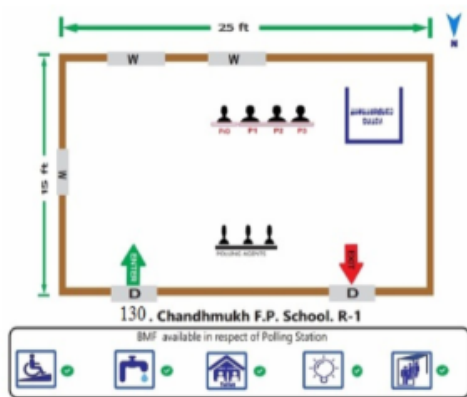

নির্বাচক নিবন্ধন আধিকারিকের স্বাক্ষর

Nazri Naksha

Google Map View

Polling Station Building Front View

Polling Station Front View

Cad View

Key MAP View

1 নাম : মোসলেম হোসেন পিতার নাম: সরিফদ্দিন মিঞা বাড়ির নং : n0087 বয়স : 43 লিঙ্গ : পুরুষ	LPZ2330462 ফটো উপলব্ধ	2 নাম : রেনুকা বিবি স্বামীর নাম: মিজানুর আলি বাড়ির নং : n0105 বয়স : 41 লিঙ্গ : মহিলা	LPZ2330199 ফটো উপলব্ধ	3 নাম : সহরে আরমান বিবি স্বামীর নাম: সৈয়দ জয়নাল আলী বাড়ির নং : n0057 বয়স : 53 লিঙ্গ : মহিলা	RBT2101806 ফটো উপলব্ধ
4 নাম : লতিফা বিবি স্বামীর নাম: রফিফদ্দিন আহাম্মাদ বাড়ির নং : n0075 বয়স : 86 লিঙ্গ : মহিলা	WB/06/035/075102 ফটো উপলব্ধ	5 নাম : তালাউদ্দিন মিঞা পিতার নাম: রফিউদ্দিন মিঞা বাড়ির নং : n0090 বয়স : 48 লিঙ্গ : পুরুষ	WB/06/035/075133 ফটো উপলব্ধ	6 নাম : সুরাইয়া বিবি স্বামীর নাম: জালাউদ্দিন আহাঙ্গ বাড়ির নং : n0090 বয়স : 56 লিঙ্গ : মহিলা	RBT2600468 ফটো উপলব্ধ
7 নাম : শুকিমন বিবি স্বামীর নাম: কলিমদ্দিন মিঞা বাড়ির নং : n0030 বয়স : 66 লিঙ্গ : মহিলা	WB/06/035/075195 ফটো উপলব্ধ	8 নাম : রুনা লায়লা স্বামীর নাম: ইউছুপ আলী বাড়ির নং : n0053 বয়স : 39 লিঙ্গ : মহিলা	RBT1025105 ফটো উপলব্ধ	9 নাম : রাহেনা পারভীন স্বামীর নাম: দেলোয়ার হুসেন বাড়ির নং : নং 0000 বয়স : 29 লিঙ্গ : মহিলা	RBT1566363 ফটো উপলব্ধ
10 নাম : মহসীনা বিবি স্বামীর নাম: সরিফদ্দিন মিঞা বাড়ির নং : n0087 বয়স : 61 লিঙ্গ : মহিলা	WB/06/035/075160 ফটো উপলব্ধ	11 নাম : সৈয়দ আব্দুল গনি আলি পিতার নাম: সৈয়দ জয়নাল আলি বাড়ির নং : এন0057 বয়স : 21 লিঙ্গ : পুরুষ	RBT2462182 ফটো উপলব্ধ	12 নাম : ফাইজুল রহমান পিতার নাম: ইদ্রিশ মিঞা বাড়ির নং : n0032 বয়স : 54 লিঙ্গ : পুরুষ	RBT0467464 ফটো উপলব্ধ
13 নাম : মছরা খাতুন স্বামীর নাম: নাজমুল হোসেন বাড়ির নং : N0000 বয়স : 31 লিঙ্গ : মহিলা	RBT1567262 ফটো উপলব্ধ	14 নাম : মোজাম্মেল হোসেন পিতার নাম: আফসার আলী বাড়ির নং : n0021 বয়স : 32 লিঙ্গ : পুরুষ	RBT1343680 ফটো উপলব্ধ	15 নাম : ফুলমনি বেওয়া স্বামীর নাম: ফজির আলী বাড়ির নং : n0053 বয়স : 86 লিঙ্গ : মহিলা	WB/06/035/075088 ফটো উপলব্ধ
16 নাম : সৈয়দ জয়নাল আলী পিতার নাম: জনাব আলী বাড়ির নং : n0057 বয়স : 57 লিঙ্গ : পুরুষ	RBT2610152 ফটো উপলব্ধ	17 নাম : মামনি বিবি স্বামীর নাম: মোসলেম হোসেন বাড়ির নং : n0087 বয়স : 36 লিঙ্গ : মহিলা	RBT0467860 ফটো উপলব্ধ	18 নাম : সাইনুর বিবি স্বামীর নাম: আমিনুল ইসলাম বাড়ির নং : n0099 বয়স : 37 লিঙ্গ : মহিলা	RBT1025113 ফটো উপলব্ধ
19 নাম : সাজেদা বিবি স্বামীর নাম: শহরাফ মিঞা বাড়ির নং : n0038 বয়স : 54 লিঙ্গ : মহিলা	WB/06/035/075376 ফটো উপলব্ধ	20 নাম : রফিফদ্দিন আহম্মোদ পিতার নাম: গন মিঞা বাড়ির নং : n0075 বয়স : 55 লিঙ্গ : পুরুষ	RBT1139914 ফটো উপলব্ধ	21 নাম : সৈয়দ ইউনুস আলী পিতার নাম: সৈয়দ মজিবুর বাড়ির নং : n0053 বয়স : 39 লিঙ্গ : পুরুষ	LPZ2565513 ফটো উপলব্ধ
22 নাম : মরিয়ম খাতুন স্বামীর নাম: সৈয়দ ইউনুস আলী বাড়ির নং : n0053 বয়স : 30 লিঙ্গ : মহিলা	RBT1567288 ফটো উপলব্ধ	23 নাম : আব্দুল মাল্লান মিঞা পিতার নাম: কলিমদ্দিন মিঞা বাড়ির নং : n0030 বয়স : 45 লিঙ্গ : পুরুষ	LPZ2330439 ফটো উপলব্ধ	24 নাম : আমিনুল ইসলাম পিতার নাম: সফিউদ্দীন মিঞা বাড়ির নং : n0099 বয়স : 40 লিঙ্গ : পুরুষ	LPZ2330207 ফটো উপলব্ধ
25 নাম : সাবিনা ইয়াসমিন স্বামীর নাম: মোজাহার রহমান বাড়ির নং : নং208 বয়স : 36 লিঙ্গ : মহিলা	RBT1139930 ফটো উপলব্ধ	26 নাম : রেজিয়া বিবি স্বামীর নাম: মইজদ্দিন মিঞা বাড়ির নং : n0023 বয়স : 64 লিঙ্গ : মহিলা	RBT2356426 ফটো উপলব্ধ	27 নাম : জাহানারা বিবি স্বামীর নাম: আলীমদ্দিন মিঞা বাড়ির নং : n0024 বয়স : 66 লিঙ্গ : মহিলা	WB/06/035/075190 ফটো উপলব্ধ
28 নাম : আমিনা বিবি স্বামীর নাম: সামিকুদ্দিন মিঞা বাড়ির নং : n0028 বয়স : 54 লিঙ্গ : মহিলা	RBT2091627 ফটো উপলব্ধ	29 নাম : সেরিনা খাতুন স্বামীর নাম: মোজাম্মেল হোসেন বাড়ির নং : n0032 বয়স : 31 লিঙ্গ : মহিলা	RBT1343870 ফটো উপলব্ধ	30 নাম : মহেচেনা খাতুন স্বামীর নাম: ফাইজুল রহমান বাড়ির নং : n0032 বয়স : 31 লিঙ্গ : মহিলা	RBT1025014 ফটো উপলব্ধ