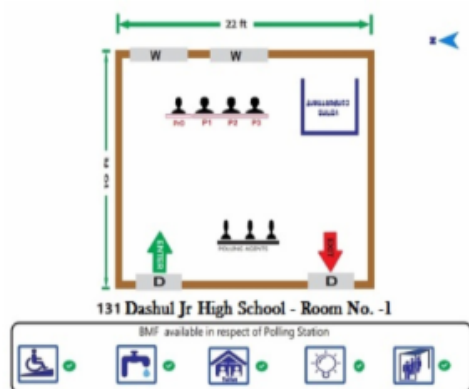

নির্বাচক নিবন্ধন আধিকারিকের স্বাক্ষর

Nazri Naksha

Google Map View

Polling Station Building Front View

Polling Station Front View

Cad View

Key MAP View

1 নাম : গোলাম মোস্তাফা পিতার নাম: সামসুদ্দিন মিঞা বাড়ির নং : n0031 বয়স : 45 লিঙ্গ : পুরুষ	LPZ1811173 ফটো উপলব্ধ	2 নাম : মফিজুদ্দিন মিঞা পিতার নাম: সমীরুদ্দিন মিঞা বাড়ির নং : নং0020 বয়স : 29 লিঙ্গ : পুরুষ	RBT2434348 ফটো উপলব্ধ	3 নাম : গোলাম ইয়াজদানী পিতার নাম: হাফিজুদ্দিন মিঞা বাড়ির নং : n0036 বয়স : 50 লিঙ্গ : পুরুষ	RBT2183945 ফটো উপলব্ধ
4 নাম : তাসনেহার বিবি স্বামীর নাম: গোলাম মোস্তাফা বাড়ির নং : n0016 বয়স : 41 লিঙ্গ : মহিলা	RBT0471144 ফটো উপলব্ধ	5 নাম : আশিরুদ্দিন মিঞা পিতার নাম: সমীরুদ্দিন মিঞা বাড়ির নং : n0020 বয়স : 42 লিঙ্গ : পুরুষ	LPZ2242147 ফটো উপলব্ধ	6 নাম : ফিরোজ বিবি স্বামীর নাম: সমীরুদ্দিন মিঞা বাড়ির নং : n0020 বয়স : 79 লিঙ্গ : মহিলা	WB/06/035/078686 ফটো উপলব্ধ
7 নাম : ফরিদা বিবি স্বামীর নাম: আশিরুদ্দিন মিঞা বাড়ির নং : n0020 বয়স : 40 লিঙ্গ : মহিলা	LPZ2331072 ফটো উপলব্ধ	8 নাম : মুনیرা বিবি স্বামীর নাম: আফাজুদ্দিন মিঞা বাড়ির নং : n0016 বয়স : 49 লিঙ্গ : মহিলা	WB/06/035/078475 ফটো উপলব্ধ	9 নাম : ইলিমা বিবি স্বামীর নাম: গোলাম ইয়াজদানী বাড়ির নং : n0036 বয়স : 49 লিঙ্গ : মহিলা	LPZ1811454 ফটো উপলব্ধ
10 নাম : ফিরোজ আলমামুন পিতার নাম: আনিসুর রহমান বাড়ির নং : n0052 বয়স : 26 লিঙ্গ : পুরুষ	RBT1876994 ফটো উপলব্ধ	11 নাম : মুনসুর আলি মায়ের নাম: সাখিনা বিবি বাড়ির নং : 52 বয়স : 34 লিঙ্গ : পুরুষ	RBT1789759 ফটো উপলব্ধ	12 নাম : নুরানগীনি খাতুন পিতার নাম: হাসান আলি বাড়ির নং : নং0323 বয়স : 21 লিঙ্গ : মহিলা	RBT2426724 ফটো উপলব্ধ
13 নাম : হাসান আলী পিতার নাম: মাজেদার রহমান বাড়ির নং : n0323 বয়স : 61 লিঙ্গ : পুরুষ	WB/06/035/078119 ফটো উপলব্ধ	14 নাম : ওয়াস করনী পিতার নাম: হাসান আলী বাড়ির নং : n0323 বয়স : 29 লিঙ্গ : পুরুষ	RBT1702919 ফটো উপলব্ধ	15 নাম : জইশুন বিবি স্বামীর নাম: হাসান আলী বাড়ির নং : n0323 বয়স : 56 লিঙ্গ : মহিলা	WB/06/035/078118 ফটো উপলব্ধ
16 নাম : ইকবাল আহমেদ সামসুদ্দোহা পিতার নাম: জালালউদ্দিন আহমেদ বাড়ির নং : 56 বয়স : 27 লিঙ্গ : পুরুষ	RBT1919547 ফটো উপলব্ধ	17 নাম : সুরজ কুমারী টুডু স্বামীর নাম: তালু সরেন বাড়ির নং : এন0233 বয়স : 31 লিঙ্গ : মহিলা	RBT2409506 ফটো উপলব্ধ	18 নাম : শিবলাল কিস্কু পিতার নাম: বুধ কিস্কু বাড়ির নং : n0000 বয়স : 27 লিঙ্গ : পুরুষ	RBT2228484 ফটো উপলব্ধ
19 নাম : রানী কিস্কু স্বামীর নাম: সুনীল মূর্মু বাড়ির নং : n0417 বয়স : 56 লিঙ্গ : মহিলা	LPZ2655280 ফটো উপলব্ধ	20 নাম : মালোতি কিস্কু স্বামীর নাম: সনাতন মূর্মু বাড়ির নং : এন0156 বয়স : 31 লিঙ্গ : মহিলা	RBT2411940 ফটো উপলব্ধ	21 নাম : লক্ষ্মী কিস্কু পিতার নাম: অজিত টুডু বাড়ির নং : n0000 বয়স : 26 লিঙ্গ : মহিলা	RBT2228534 ফটো উপলব্ধ
22 নাম : সঞ্জয় গোপ পিতার নাম: আশুতোষ গোপ বাড়ির নং : n0299 বয়স : 33 লিঙ্গ : পুরুষ	RBT1344225 ফটো উপলব্ধ	23 নাম : অনিতা গোপ পিতার নাম: আশুতোষ গোপ বাড়ির নং : n0238 বয়স : 28 লিঙ্গ : মহিলা	RBT1876986 ফটো উপলব্ধ	24 নাম : শিলাজিৎ ঘোষ পিতার নাম: হরিপদ ঘোষ বাড়ির নং : n0316 বয়স : 26 লিঙ্গ : পুরুষ	RBT1876895 ফটো উপলব্ধ
25 নাম : কিষাণ ঘোষ পিতার নাম: কালীপদ ঘোষ বাড়ির নং : নং0204 বয়স : 28 লিঙ্গ : পুরুষ	RBT2397362 ফটো উপলব্ধ	26 নাম : রবিনা ঘোষ স্বামীর নাম: কৃষ্ণ পদ ঘোষ বাড়ির নং : নং0262 বয়স : 27 লিঙ্গ : মহিলা	RBT2395960 ফটো উপলব্ধ	27 নাম : অনপ চক্রবর্তী পিতার নাম: অরুণ চক্রবর্তী বাড়ির নং : n0034 বয়স : 39 লিঙ্গ : পুরুষ	RBT0471441 ফটো উপলব্ধ
28 নাম : সুবীর চক্রবর্তী পিতার নাম: অনপ চক্রবর্তী বাড়ির নং : এন0১১৪ বয়স : 23 লিঙ্গ : পুরুষ	RBT2458404 ফটো উপলব্ধ	29 নাম : রত্না চক্রবর্তী স্বামীর নাম: বিশ্বনাথ চক্রবর্তী বাড়ির নং : n0074 বয়স : 41 লিঙ্গ : মহিলা	LPZ2710705 ফটো উপলব্ধ	30 নাম : রেবা রায় (সন্ন্যাসী) স্বামীর নাম: মনু সন্ন্যাসী বাড়ির নং : n0072 বয়স : 41 লিঙ্গ : মহিলা	LPZ2331106 ফটো উপলব্ধ