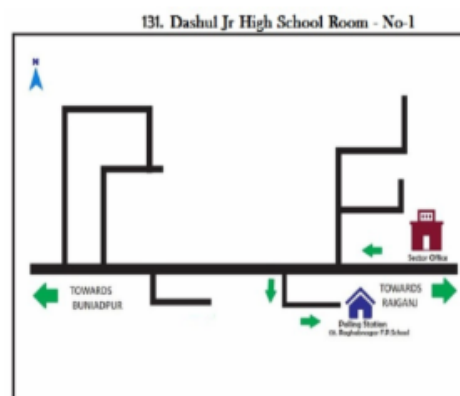

নির্বাচক নিবন্ধন আধিকারিকের স্বাক্ষর

Nazri Naksha

Google Map View

Polling Station Building Front View

Polling Station Front View

Cad View

Key MAP View

1 নাম : গোলাম মোস্তাফা পিতার নাম: সামসুদ্দিন মিঞা বাড়ির নং : n0031 বয়স : 45 লিঙ্গ : পুরুষ	LPZ1811173 ফটো উপলব্ধ	2 নাম : মফিজুদ্দিন মিঞা পিতার নাম: সমীরুদ্দিন মিঞা বাড়ির নং : নং0020 বয়স : 29 লিঙ্গ : পুরুষ	RBT2434348 ফটো উপলব্ধ	3 নাম : গোলাম ইয়াজদানী পিতার নাম: হাফিজুদ্দিন মিঞা বাড়ির নং : n0036 বয়স : 50 লিঙ্গ : পুরুষ	RBT2183945 ফটো উপলব্ধ
4 নাম : তাসনেহার বিবি স্বামীর নাম: গোলাম মোস্তাফা বাড়ির নং : n0016 বয়স : 41 লিঙ্গ : মহিলা	RBT0471144 ফটো উপলব্ধ	5 নাম : আশিরুদ্দিন মিঞা পিতার নাম: সমীরুদ্দিন মিঞা বাড়ির নং : n0020 বয়স : 42 লিঙ্গ : পুরুষ	LPZ2242147 ফটো উপলব্ধ	6 নাম : ফিরোজ বিবি স্বামীর নাম: সমীরুদ্দিন মিঞা বাড়ির নং : n0020 বয়স : 79 লিঙ্গ : মহিলা	WB/06/035/078686 ফটো উপলব্ধ
7 নাম : ফরিদা বিবি স্বামীর নাম: আশিরুদ্দিন মিঞা বাড়ির নং : n0020 বয়স : 40 লিঙ্গ : মহিলা	LPZ2331072 ফটো উপলব্ধ	8 নাম : মুনیرা বিবি স্বামীর নাম: আফাজুদ্দিন মিঞা বাড়ির নং : n0016 বয়স : 49 লিঙ্গ : মহিলা	WB/06/035/078475 ফটো উপলব্ধ	9 নাম : ইলিমা বিবি স্বামীর নাম: গোলাম ইয়াজদানী বাড়ির নং : n0036 বয়স : 49 লিঙ্গ : মহিলা	LPZ1811454 ফটো উপলব্ধ
10 নাম : ফিরোজ আলমামুন পিতার নাম: আনিসুর রহমান বাড়ির নং : n0052 বয়স : 26 লিঙ্গ : পুরুষ	RBT1876994 ফটো উপলব্ধ	11 নাম : মুনসুর আলি মায়ের নাম: সাখিনা বিবি বাড়ির নং : 52 বয়স : 34 লিঙ্গ : পুরুষ	RBT1789759 ফটো উপলব্ধ	12 নাম : নুরানগীনি খাতুন পিতার নাম: হাসান আলি বাড়ির নং : নং0323 বয়স : 21 লিঙ্গ : মহিলা	RBT2426724 ফটো উপলব্ধ
13 নাম : হাসান আলী পিতার নাম: মাজেদার রহমান বাড়ির নং : n0323 বয়স : 61 লিঙ্গ : পুরুষ	WB/06/035/078119 ফটো উপলব্ধ	14 নাম : ওয়াস করনী পিতার নাম: হাসান আলী বাড়ির নং : n0323 বয়স : 29 লিঙ্গ : পুরুষ	RBT1702919 ফটো উপলব্ধ	15 নাম : জইশুন বিবি স্বামীর নাম: হাসান আলী বাড়ির নং : n0323 বয়স : 56 লিঙ্গ : মহিলা	WB/06/035/078118 ফটো উপলব্ধ
16 নাম : ইকবাল আহমেদ সামসুদ্দোহা পিতার নাম: জালালউদ্দিন আহমেদ বাড়ির নং : 56 বয়স : 27 লিঙ্গ : পুরুষ	RBT1919547 ফটো উপলব্ধ	17 নাম : সুরজ কুমারী টুডু স্বামীর নাম: তালু সরেন বাড়ির নং : এন0233 বয়স : 31 লিঙ্গ : মহিলা	RBT2409506 ফটো উপলব্ধ	18 নাম : শিবলাল কিস্কু পিতার নাম: বুধ কিস্কু বাড়ির নং : n0000 বয়স : 27 লিঙ্গ : পুরুষ	RBT2228484 ফটো উপলব্ধ
19 নাম : রানী কিস্কু স্বামীর নাম: সুনীল মূর্মু বাড়ির নং : n0417 বয়স : 56 লিঙ্গ : মহিলা	LPZ2655280 ফটো উপলব্ধ	20 নাম : মালোতি কিস্কু স্বামীর নাম: সনাতন মূর্মু বাড়ির নং : এন0156 বয়স : 31 লিঙ্গ : মহিলা	RBT2411940 ফটো উপলব্ধ	21 নাম : লক্ষ্মী কিস্কু পিতার নাম: অজিত টুডু বাড়ির নং : n0000 বয়স : 26 লিঙ্গ : মহিলা	RBT2228534 ফটো উপলব্ধ
22 নাম : সঞ্জয় গোপ পিতার নাম: আশুতোষ গোপ বাড়ির নং : n0299 বয়স : 33 লিঙ্গ : পুরুষ	RBT1344225 ফটো উপলব্ধ	23 নাম : অনিতা গোপ পিতার নাম: আশুতোষ গোপ বাড়ির নং : n0238 বয়স : 28 লিঙ্গ : মহিলা	RBT1876986 ফটো উপলব্ধ	24 নাম : শিলাজিৎ ঘোষ পিতার নাম: হরিপদ ঘোষ বাড়ির নং : n0316 বয়স : 26 লিঙ্গ : পুরুষ	RBT1876895 ফটো উপলব্ধ
25 নাম : কিষাণ ঘোষ পিতার নাম: কালীপদ ঘোষ বাড়ির নং : নং0204 বয়স : 28 লিঙ্গ : পুরুষ	RBT2397362 ফটো উপলব্ধ	26 নাম : রবিনা ঘোষ স্বামীর নাম: কৃষ্ণ পদ ঘোষ বাড়ির নং : নং0262 বয়স : 27 লিঙ্গ : মহিলা	RBT2395960 ফটো উপলব্ধ	27 নাম : অনপ চক্রবর্তী পিতার নাম: অরুণ চক্রবর্তী বাড়ির নং : n0034 বয়স : 39 লিঙ্গ : পুরুষ	RBT0471441 ফটো উপলব্ধ
28 নাম : সুবীর চক্রবর্তী পিতার নাম: অনপ চক্রবর্তী বাড়ির নং : এন0১১৪ বয়স : 23 লিঙ্গ : পুরুষ	RBT2458404 ফটো উপলব্ধ	29 নাম : রত্না চক্রবর্তী স্বামীর নাম: বিশ্বনাথ চক্রবর্তী বাড়ির নং : n0074 বয়স : 41 লিঙ্গ : মহিলা	LPZ2710705 ফটো উপলব্ধ	30 নাম : রেবা রায় (সন্ন্যাসী) স্বামীর নাম: মনু সন্ন্যাসী বাড়ির নং : n0072 বয়স : 41 লিঙ্গ : মহিলা	LPZ2331106 ফটো উপলব্ধ