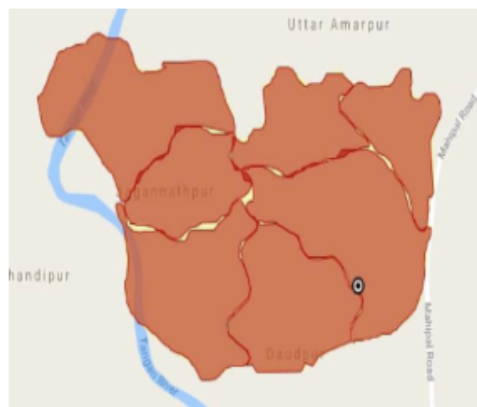

Google Map View