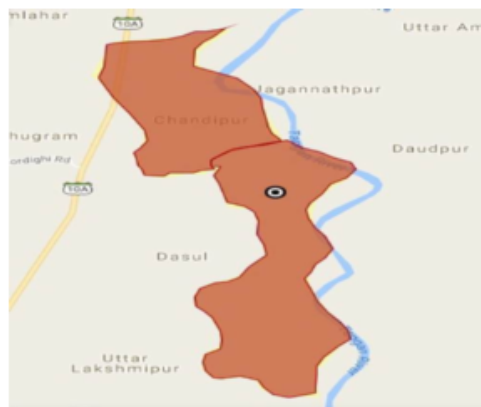

Google Map View