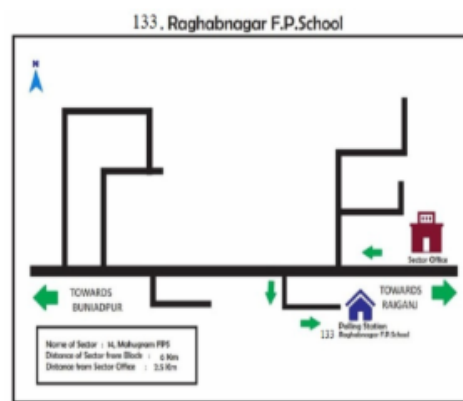

Key MAP View