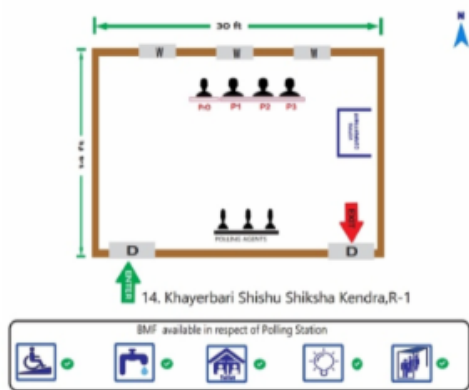

নির্বাচক নিবন্ধন আধিকারিকের স্বাক্ষর

Nazri Naksha

Google Map View

Polling Station Building Front View

Polling Station Front View

Cad View

Key MAP View

1 নাম : নসিমা বেগম স্বামীর নাম: ফারুক আলম বাড়ির নং : N129 বয়স : 26 লিঙ্গ : মহিলা	RJJ1792449 ফটো উপলব্ধ	2 নাম : জবেদা বেগম স্বামীর নাম: নূরুল ইসলাম বাড়ির নং : n0030 বয়স : 30 লিঙ্গ : মহিলা	WB/05/034/405107 ফটো উপলব্ধ	3 নাম : মোর্জা আলী পিতার নাম: মতিউর রহমান বাড়ির নং : n0037 বয়স : 50 লিঙ্গ : পুরুষ	KSL3783537 ফটো উপলব্ধ
4 নাম : বুধি খাতুন স্বামীর নাম: আবুল কালাম বাড়ির নং : n0084 বয়স : 52 লিঙ্গ : মহিলা	WB/05/034/405125 ফটো উপলব্ধ	5 নাম : আনসারুল ইসলাম পিতার নাম: নমিজদ্দিন আহাম্মাদ বাড়ির নং : n0169 বয়স : 46 লিঙ্গ : পুরুষ	KSL3783578 ফটো উপলব্ধ	6 নাম : আলেকা বিবি স্বামীর নাম: জাইদুল ইসলাম বাড়ির নং : n0161 বয়স : 56 লিঙ্গ : মহিলা	WB/05/034/405263 ফটো উপলব্ধ
7 নাম : আলো রসুল পিতার নাম: তাজিরদ্দিন আহাম্মাদ বাড়ির নং : n0052 বয়স : 56 লিঙ্গ : পুরুষ	KSL3784238 ফটো উপলব্ধ	8 নাম : ববিতা বেগম পিতার নাম: জালালুদ্দিন আহাম্মাদ বাড়ির নং : n0100 বয়স : 44 লিঙ্গ : মহিলা	KSL4735387 ফটো উপলব্ধ	9 নাম : দিলুয়ারা বিবি স্বামীর নাম: মসাদ্দেক আলী বাড়ির নং : n0037 বয়স : 51 লিঙ্গ : মহিলা	RBT2026938 ফটো উপলব্ধ
10 নাম : জয়ফুলি বেওয়া স্বামীর নাম: সাইফুর রহমান বাড়ির নং : n0084 বয়স : 76 লিঙ্গ : মহিলা	WB/05/034/405130 ফটো উপলব্ধ	11 নাম : আনারুল ইসলাম পিতার নাম: নজিমদ্দিন আহাম্মাদ বাড়ির নং : n0169 বয়স : 57 লিঙ্গ : পুরুষ	WB/05/034/405245 ফটো উপলব্ধ	12 নাম : মাজেদা বিবি স্বামীর নাম: আমালদ্দিন আহাম্মাদ বাড়ির নং : n0176 বয়স : 71 লিঙ্গ : মহিলা	WB/05/034/405221 ফটো উপলব্ধ
13 নাম : সাহাজাহান আলী পিতার নাম: সাবুর আলী বাড়ির নং : n0167 বয়স : 28 লিঙ্গ : পুরুষ	RBT1658079 ফটো উপলব্ধ	14 নাম : আঞ্জুফা খাতুন পিতার নাম: আনোয়ারুল হক বাড়ির নং : n0169 বয়স : 28 লিঙ্গ : মহিলা	RBT1658202 ফটো উপলব্ধ	15 নাম : মিসবাহা বিবি স্বামীর নাম: হাসান আলী বাড়ির নং : n0007 বয়স : 43 লিঙ্গ : মহিলা	KSL4293643 ফটো উপলব্ধ
16 নাম : মসেদা বেওয়া স্বামীর নাম: কেতাবদ্দিন আহাম্মাদ বাড়ির নং : n0181 বয়স : 73 লিঙ্গ : মহিলা	KSL3298205 ফটো উপলব্ধ	17 নাম : সনারুল ইসলাম পিতার নাম: নফেলুদ্দিন আহাম্মাদ বাড়ির নং : n0195 বয়স : 58 লিঙ্গ : পুরুষ	KSL1600832 ফটো উপলব্ধ	18 নাম : আরজাহান খাতুন পিতার নাম: আজিমদ্দিন বাড়ির নং : n0197 বয়স : 56 লিঙ্গ : মহিলা	RBT2182459 ফটো উপলব্ধ
19 নাম : নাজমা বিবি স্বামীর নাম: আনারুল ইসলাম বাড়ির নং : n0169 বয়স : 50 লিঙ্গ : মহিলা	WB/05/034/405257 ফটো উপলব্ধ	20 নাম : তসকিমা খাতুন স্বামীর নাম: নূরজামান ইসলাম বাড়ির নং : n0081 বয়স : 29 লিঙ্গ : মহিলা	RBT1658053 ফটো উপলব্ধ	21 নাম : আরজুমা খাতুন পিতার নাম: আহাম্মাদ হোসেন বাড়ির নং : n0081 বয়স : 28 লিঙ্গ : মহিলা	RBT1658251 ফটো উপলব্ধ
22 নাম : পরিবানু বিবি স্বামীর নাম: মকতাব আলী বাড়ির নং : n0025 বয়স : 57 লিঙ্গ : মহিলা	RBT2182509 ফটো উপলব্ধ	23 নাম : রাজ্জাক হোসেন পিতার নাম: এসারদ্দিন বাড়ির নং : n0085 বয়স : 57 লিঙ্গ : পুরুষ	RBT2008043 ফটো উপলব্ধ	24 নাম : ফাতেমা বিবি স্বামীর নাম: খবির রহমান বাড়ির নং : n0145 বয়স : 78 লিঙ্গ : মহিলা	WB/05/034/405200 ফটো উপলব্ধ
25 নাম : রেবাক সরকার পিতার নাম: রুস্তম আলী বাড়ির নং : n0110 বয়স : 29 লিঙ্গ : পুরুষ	RBT1658210 ফটো উপলব্ধ	26 নাম : নৌসাদ আলী পিতার নাম: সাইফুর রহমান বাড়ির নং : n0084 বয়স : 56 লিঙ্গ : পুরুষ	KSL4637393 ফটো উপলব্ধ	27 নাম : বানী মোস্তাহী স্বামীর নাম: সাত্তার হোসেন বাড়ির নং : n0219 বয়স : 34 লিঙ্গ : মহিলা	RBT6963342 ফটো উপলব্ধ
28 নাম : আনোয়ারা বিবি স্বামীর নাম: জয়নাল আবেদিন বাড়ির নং : n0297 বয়স : 66 লিঙ্গ : মহিলা	RBT2363596 ফটো উপলব্ধ	29 নাম : রেসমা সুলতানা পিতার নাম: রহিমুল হক বাড়ির নং : n0110 বয়স : 25 লিঙ্গ : মহিলা	RBT2160323 ফটো উপলব্ধ	30 নাম : ফে.রদৌসি বিবি স্বামীর নাম: সামসের আলী বাড়ির নং : n0088 বয়স : 44 লিঙ্গ : মহিলা	RBT2172054 ফটো উপলব্ধ