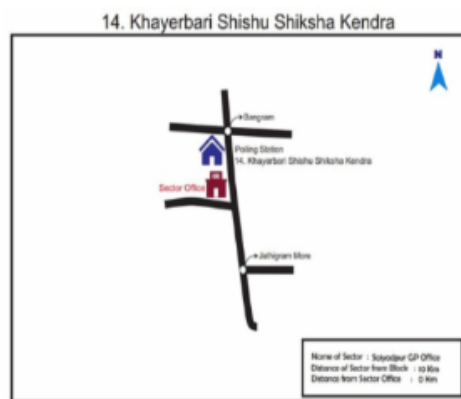

নির্বাচক নিবন্ধন আধিকারিকের স্বাক্ষর

Nazri Naksha

Google Map View

Polling Station Building Front View

Polling Station Front View

Cad View

Key MAP View

1 নাম : নসিমা বেগম স্বামীর নাম: ফারুক আলম বাড়ির নং : N129 বয়স : 26 লিঙ্গ : মহিলা	RJJ1792449 ফটো উপলব্ধ	2 নাম : জবেদা বেগম স্বামীর নাম: নূরুল ইসলাম বাড়ির নং : n0030 বয়স : 30 লিঙ্গ : মহিলা	WB/05/034/405107 ফটো উপলব্ধ	3 নাম : মোর্জা আলী পিতার নাম: মতিউর রহমান বাড়ির নং : n0037 বয়স : 50 লিঙ্গ : পুরুষ	KSL3783537 ফটো উপলব্ধ
4 নাম : বুধি খাতুন স্বামীর নাম: আবুল কালাম বাড়ির নং : n0084 বয়স : 52 লিঙ্গ : মহিলা	WB/05/034/405125 ফটো উপলব্ধ	5 নাম : আনসারুল ইসলাম পিতার নাম: নমিজদ্দিন আহাম্মাদ বাড়ির নং : n0169 বয়স : 46 লিঙ্গ : পুরুষ	KSL3783578 ফটো উপলব্ধ	6 নাম : আলেকা বিবি স্বামীর নাম: জাইদুল ইসলাম বাড়ির নং : n0161 বয়স : 56 লিঙ্গ : মহিলা	WB/05/034/405263 ফটো উপলব্ধ
7 নাম : আলো রসুল পিতার নাম: তাজিরদ্দিন আহাম্মাদ বাড়ির নং : n0052 বয়স : 56 লিঙ্গ : পুরুষ	KSL3784238 ফটো উপলব্ধ	8 নাম : ববিতা বেগম পিতার নাম: জালালুদ্দিন আহাম্মাদ বাড়ির নং : n0100 বয়স : 44 লিঙ্গ : মহিলা	KSL4735387 ফটো উপলব্ধ	9 নাম : দিলুয়ারা বিবি স্বামীর নাম: মসাদ্দেক আলী বাড়ির নং : n0037 বয়স : 51 লিঙ্গ : মহিলা	RBT2026938 ফটো উপলব্ধ
10 নাম : জয়ফুলি বেওয়া স্বামীর নাম: সাইফুর রহমান বাড়ির নং : n0084 বয়স : 76 লিঙ্গ : মহিলা	WB/05/034/405130 ফটো উপলব্ধ	11 নাম : আনারুল ইসলাম পিতার নাম: নজিমদ্দিন আহাম্মাদ বাড়ির নং : n0169 বয়স : 57 লিঙ্গ : পুরুষ	WB/05/034/405245 ফটো উপলব্ধ	12 নাম : মাজেদা বিবি স্বামীর নাম: আমালদ্দিন আহাম্মাদ বাড়ির নং : n0176 বয়স : 71 লিঙ্গ : মহিলা	WB/05/034/405221 ফটো উপলব্ধ
13 নাম : সাহাজাহান আলী পিতার নাম: সাবুর আলী বাড়ির নং : n0167 বয়স : 28 লিঙ্গ : পুরুষ	RBT1658079 ফটো উপলব্ধ	14 নাম : আঞ্জুফা খাতুন পিতার নাম: আনোয়ারুল হক বাড়ির নং : n0169 বয়স : 28 লিঙ্গ : মহিলা	RBT1658202 ফটো উপলব্ধ	15 নাম : মিসবাহা বিবি স্বামীর নাম: হাসান আলী বাড়ির নং : n0007 বয়স : 43 লিঙ্গ : মহিলা	KSL4293643 ফটো উপলব্ধ
16 নাম : মসেদা বেওয়া স্বামীর নাম: কেতাবদ্দিন আহাম্মাদ বাড়ির নং : n0181 বয়স : 73 লিঙ্গ : মহিলা	KSL3298205 ফটো উপলব্ধ	17 নাম : সনারুল ইসলাম পিতার নাম: নফেলুদ্দিন আহাম্মাদ বাড়ির নং : n0195 বয়স : 58 লিঙ্গ : পুরুষ	KSL1600832 ফটো উপলব্ধ	18 নাম : আরজাহান খাতুন পিতার নাম: আজিমদ্দিন বাড়ির নং : n0197 বয়স : 56 লিঙ্গ : মহিলা	RBT2182459 ফটো উপলব্ধ
19 নাম : নাজমা বিবি স্বামীর নাম: আনারুল ইসলাম বাড়ির নং : n0169 বয়স : 50 লিঙ্গ : মহিলা	WB/05/034/405257 ফটো উপলব্ধ	20 নাম : তসকিমা খাতুন স্বামীর নাম: নূরজামান ইসলাম বাড়ির নং : n0081 বয়স : 29 লিঙ্গ : মহিলা	RBT1658053 ফটো উপলব্ধ	21 নাম : আরজুমা খাতুন পিতার নাম: আহাম্মাদ হোসেন বাড়ির নং : n0081 বয়স : 28 লিঙ্গ : মহিলা	RBT1658251 ফটো উপলব্ধ
22 নাম : পরিবানু বিবি স্বামীর নাম: মকতাব আলী বাড়ির নং : n0025 বয়স : 57 লিঙ্গ : মহিলা	RBT2182509 ফটো উপলব্ধ	23 নাম : রাজ্জাক হোসেন পিতার নাম: এসারদ্দিন বাড়ির নং : n0085 বয়স : 57 লিঙ্গ : পুরুষ	RBT2008043 ফটো উপলব্ধ	24 নাম : ফাতেমা বিবি স্বামীর নাম: খবির রহমান বাড়ির নং : n0145 বয়স : 78 লিঙ্গ : মহিলা	WB/05/034/405200 ফটো উপলব্ধ
25 নাম : রেবাক সরকার পিতার নাম: রুস্তম আলী বাড়ির নং : n0110 বয়স : 29 লিঙ্গ : পুরুষ	RBT1658210 ফটো উপলব্ধ	26 নাম : নৌসাদ আলী পিতার নাম: সাইফুর রহমান বাড়ির নং : n0084 বয়স : 56 লিঙ্গ : পুরুষ	KSL4637393 ফটো উপলব্ধ	27 নাম : বানী মোস্তাহী স্বামীর নাম: সাত্তার হোসেন বাড়ির নং : n0219 বয়স : 34 লিঙ্গ : মহিলা	RBT6963342 ফটো উপলব্ধ
28 নাম : আনোয়ারা বিবি স্বামীর নাম: জয়নাল আবেদিন বাড়ির নং : n0297 বয়স : 66 লিঙ্গ : মহিলা	RBT2363596 ফটো উপলব্ধ	29 নাম : রেসমা সুলতানা পিতার নাম: রহিমুল হক বাড়ির নং : n0110 বয়স : 25 লিঙ্গ : মহিলা	RBT2160323 ফটো উপলব্ধ	30 নাম : ফে.রদৌসি বিবি স্বামীর নাম: সামসের আলী বাড়ির নং : n0088 বয়স : 44 লিঙ্গ : মহিলা	RBT2172054 ফটো উপলব্ধ