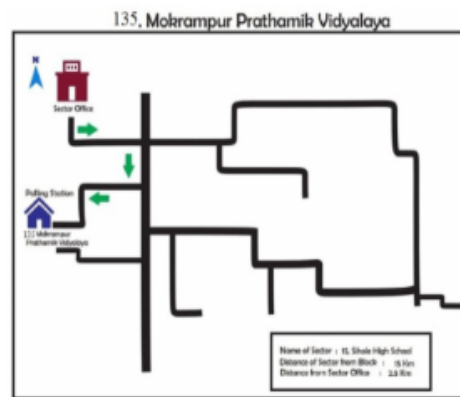

Key MAP View