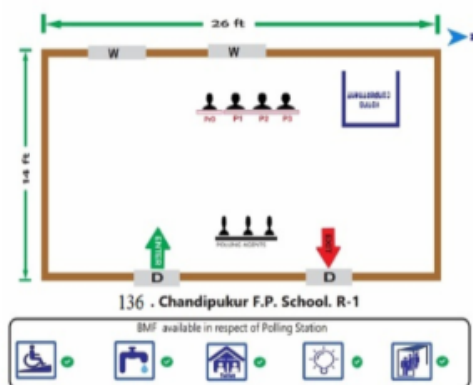

## নির্বাচক তালিকা 2026 S25 পশ্চিমবঙ্গ

বিধানসভা নির্বাচনক্ষেত্রের নং, নাম ও সংরক্ষণের স্থিতি : 42 - হরিরামপুর (সাধারণ)		অংশ নং : 142			
বিধানসভা নির্বাচনক্ষেত্রটি যে লোকসভা নির্বাচনক্ষেত্রের / ক্ষেত্রসমূহের অন্তর্ভুক্ত তার নং, নাম ও সংরক্ষণ স্থিতি : 6 - বালুরঘাট (সাধারণ)					
1. সংশোধনের পূর্ণ বিবরণ					
সংশোধনের বৎসর :	2026	নির্বাচক তালিকার পরিচিতি :			
ভিত্তি তারিখ :	01-01-2026	বিশেষ নিবিড় সংশোধন ২০২৬ এর চূড়ান্ত ভোটার তালিকার সহিত 06-04-2026 তারিখ অবধি সংশোধিত নির্বাচক তালিকা			
সংশোধনের প্রকৃতি :	ধারাবাহিক সংশোধন 2026				
প্রকাশনার তারিখ :	06-04-2026				
2. অংশ ও নির্বাচনী এলাকার পূর্ণ বিবরণ :					
অংশের ভাগ নং ও নাম :					
1-নয়াপাড়া	প্রধান শহর/গ্রাম		: জামাড়		
2-খাঁড়িপাড়া	ওয়ার্ড		:		
3-বড় পুকুর	থানা		: বংশীহারী		
4-নয়াপাড়া	গ্রাম পঞ্চায়েত		: এলাহাবাদ		
5-পূর্ব জামার	ব্লক		: বংশীহারী		
6-মালতলা	মহকুমা		: গঙ্গারামপুর		
7-কৈসারী	জেলা		: দক্ষিণ দিনাজপুর		
	পিন		: 733121		
3. ভোট গ্রহন কেন্দ্রের পূর্ণ বিবরণ :					
ভোট গ্রহন কেন্দ্রের নং, নাম :		ভোট গ্রহন কেন্দ্রের শ্রেণী :		গ্রামীণ	
142 - চন্ডীপুকুর প্রাথমিক বিদ্যালয়		এই অংশে সহায়ক ভোটগ্রহন কেন্দ্রের সংখ্যা		0	
ভোট গ্রহন কেন্দ্রের ঠিকানা :		:			
চন্ডীপুকুর প্রাথমিক বিদ্যালয়, -কক্ষ নং-1, জামার					
4. নির্বাচকের সংখ্যা :					
প্রথম ক্রমিক নং	শেষ ক্রমিক নং	মোট সংখ্যা			
		পুরুষ	মহিলা	তৃতীয় লিঙ্গ	মোট
1	984	482	441	0	923

নির্বাচক নিবন্ধন আধিকারিকের স্বাক্ষর

Nazri Naksha

Google Map View

Polling Station Building Front View

Polling Station Front View

Cad View

Key MAP View

বিধানসভা নির্বাচনক্রেতার নং, নাম : 42-হরিরামপুর  
ভাগ নং, নাম : 1-নয়াপাড়া