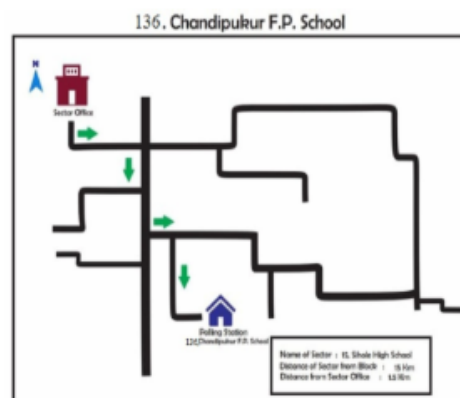

## নির্বাচক তালিকা 2026 S25 পশ্চিমবঙ্গ

বিধানসভা নির্বাচনক্ষেত্রের নং, নাম ও সংরক্ষণের স্থিতি : 42 - হরিরামপুর (সাধারণ)		অংশ নং : 142			
বিধানসভা নির্বাচনক্ষেত্রটি যে লোকসভা নির্বাচনক্ষেত্রের / ক্ষেত্রসমূহের অন্তর্ভুক্ত তার নং, নাম ও সংরক্ষণ স্থিতি : 6 - বালুরঘাট (সাধারণ)					
1. সংশোধনের পূর্ণ বিবরণ					
সংশোধনের বৎসর :	2026	নির্বাচক তালিকার পরিচিতি :			
ভিত্তি তারিখ :	01-01-2026	বিশেষ নিবিড় সংশোধন ২০২৬ এর চূড়ান্ত ভোটার তালিকার সহিত 06-04-2026 তারিখ অবধি সংশোধিত নির্বাচক তালিকা			
সংশোধনের প্রকৃতি :	ধারাবাহিক সংশোধন 2026				
প্রকাশনার তারিখ :	06-04-2026				
2. অংশ ও নির্বাচনী এলাকার পূর্ণ বিবরণ :					
অংশের ভাগ নং ও নাম :					
1-নয়াপাড়া	প্রধান শহর/গ্রাম		: জামাড়		
2-খাঁড়িপাড়া	ওয়ার্ড		:		
3-বড় পুকুর	থানা		: বংশীহারী		
4-নয়াপাড়া	গ্রাম পঞ্চায়েত		: এলাহাবাদ		
5-পূর্ব জামার	ব্লক		: বংশীহারী		
6-মালতলা	মহকুমা		: গঙ্গারামপুর		
7-কৈসারী	জেলা		: দক্ষিণ দিনাজপুর		
	পিন		: 733121		
3. ভোট গ্রহন কেন্দ্রের পূর্ণ বিবরণ :					
ভোট গ্রহন কেন্দ্রের নং, নাম :		ভোট গ্রহন কেন্দ্রের শ্রেণী :		গ্রামীণ	
142 - চন্ডীপুকুর প্রাথমিক বিদ্যালয়		এই অংশে সহায়ক ভোটগ্রহন কেন্দ্রের সংখ্যা		0	
ভোট গ্রহন কেন্দ্রের ঠিকানা :		:			
চন্ডীপুকুর প্রাথমিক বিদ্যালয়, -কক্ষ নং-1, জামার					
4. নির্বাচকের সংখ্যা :					
প্রথম ক্রমিক নং	শেষ ক্রমিক নং	মোট সংখ্যা			
		পুরুষ	মহিলা	তৃতীয় লিঙ্গ	মোট
1	984	482	441	0	923

নির্বাচক নিবন্ধন আধিকারিকের স্বাক্ষর

Nazri Naksha

Google Map View

Polling Station Building Front View

Polling Station Front View

Cad View

Key MAP View

বিধানসভা নির্বাচনক্রেতার নং, নাম : 42-হরিরামপুর  
ভাগ নং, নাম : 1-নয়াপাড়া