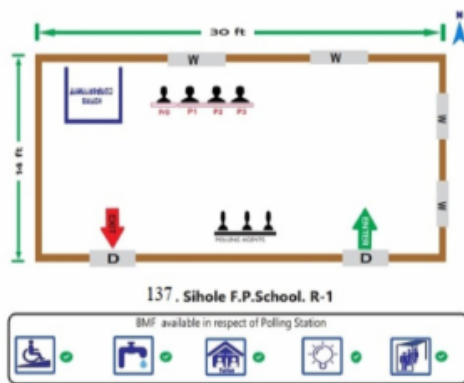

নির্বাচক নিবন্ধন আধিকারিকের স্বাক্ষর

Nazri Naksha

Google Map View

Polling Station Building Front View

Polling Station Front View

Cad View

Key MAP View

1	RBT2099737	নাম : অজিফা বিবি স্বামীর নাম: ফইজুর রহমান বাড়ির নং : n0025 বয়স : 85 লিঙ্গ : মহিলা	ফটো উপলব্ধ	2	RBT2389443	নাম : রেকসনা পরাভিন স্বামীর নাম: গোলাম ইয়াজদানী বাড়ির নং : নং 0064 বয়স : 23 লিঙ্গ : মহিলা	ফটো উপলব্ধ	3	RBT2046290	নাম : সাহেবা খাতুন স্বামীর নাম: আব্দুল কাদের বাড়ির নং : n0002 বয়স : 66 লিঙ্গ : মহিলা	ফটো উপলব্ধ
4	RBT1569417	নাম : আব্দুল কাদের পিতার নাম: আব্দুল কাদের বাড়ির নং : n0002 বয়স : 32 লিঙ্গ : পুরুষ	ফটো উপলব্ধ	5	RBT1028786	নাম : পারভীন বেগম স্বামীর নাম: মইনুল ইসলাম বাড়ির নং : n0025 বয়স : 30 লিঙ্গ : মহিলা	ফটো উপলব্ধ	6	RBT2392124	নাম : আব্দুল মজীদ পিতার নাম: আইনদ্দিন মিঞা বাড়ির নং : নং 0114 বয়স : 22 লিঙ্গ : পুরুষ	ফটো উপলব্ধ
7	RBT2163020	নাম : মাঝিয়া খাতুন স্বামীর নাম: তফিজুর রহমান বাড়ির নং : 0024 বয়স : 30 লিঙ্গ : মহিলা	ফটো উপলব্ধ	8	RBT2034817	নাম : জোৎস্নেশ্বারা বেগম স্বামীর নাম: এমাজউদ্দীন আহাম্মেদ বাড়ির নং : n0089 বয়স : 66 লিঙ্গ : মহিলা	ফটো উপলব্ধ	9	LPZ2031540	নাম : ইন্স্পার মিজা পিতার নাম: এমাজউদ্দীন আহাম্মেদ বাড়ির নং : n0089 বয়স : 42 লিঙ্গ : পুরুষ	ফটো উপলব্ধ
10	RBT0925990	নাম : নূর ইসলাম পিতার নাম: এমাজউদ্দীন আহাম্মেদ বাড়ির নং : n0089 বয়স : 35 লিঙ্গ : পুরুষ	ফটো উপলব্ধ	11	RBT1465301	নাম : তফাজ্জল হুসেন পিতার নাম: সোহরাব আলি বাড়ির নং : n0003 বয়স : 30 লিঙ্গ : পুরুষ	ফটো উপলব্ধ	12	LPZ2031573	নাম : আইনুল ইসলাম পিতার নাম: ফইজুর রহমান বাড়ির নং : n0025 বয়স : 41 লিঙ্গ : পুরুষ	ফটো উপলব্ধ
13	RBT0499277	নাম : বিলকিস খাতুন স্বামীর নাম: সামিদার রহমান বাড়ির নং : n0024 বয়স : 39 লিঙ্গ : মহিলা	ফটো উপলব্ধ	14	LPZ2337699	নাম : আবেদ আলি পিতার নাম: রফি উদ্দিন বাড়ির নং : n0085 বয়স : 41 লিঙ্গ : পুরুষ	ফটো উপলব্ধ	15	LPZ1717628	নাম : ছাপিয়ারা বেগম স্বামীর নাম: আব্দুল আউয়াল বাড়ির নং : n0052 বয়স : 46 লিঙ্গ : মহিলা	ফটো উপলব্ধ
16	WB/06/035/096243	নাম : ছালেয়া খাতুন স্বামীর নাম: উম্মার আলী বাড়ির নং : n0007 বয়স : 76 লিঙ্গ : মহিলা	ফটো উপলব্ধ	17	LPZ2337780	নাম : সামিনা খাতুন স্বামীর নাম: জিয়াউল আলি বাড়ির নং : n0007 বয়স : 39 লিঙ্গ : মহিলা	ফটো উপলব্ধ	18	WB/06/035/096535	নাম : অফুরা বেওয়া স্বামীর নাম: লুৎফর রহমান বাড়ির নং : n0056 বয়স : 81 লিঙ্গ : মহিলা	ফটো উপলব্ধ
19	LPZ2031565	নাম : মইনুল ইসলাম পিতার নাম: ফইজুর রহমান বাড়ির নং : n0025 বয়স : 43 লিঙ্গ : পুরুষ	ফটো উপলব্ধ	20	LPZ2775781	নাম : আব্দুল হাসিম মিঞা মায়ের নাম: আতেকা বিবি বাড়ির নং : n0066 বয়স : 37 লিঙ্গ : পুরুষ	ফটো উপলব্ধ	21	IUS2101855	নাম : নাজিরা খাতুন স্বামীর নাম: নূর ইসলাম বাড়ির নং : এন0023 বয়স : 23 লিঙ্গ : মহিলা	ফটো উপলব্ধ
22	RBT1028836	নাম : মরজিনা খাতুন স্বামীর নাম: জাহাঙ্গীর আলম বাড়ির নং : n0064 বয়স : 38 লিঙ্গ : মহিলা	ফটো উপলব্ধ	23	RBT1926328	নাম : রাখিমা খাতুন স্বামীর নাম: গোলাম সারয়ার বাড়ির নং : এন0064 বয়স : 25 লিঙ্গ : মহিলা	ফটো উপলব্ধ	24	RBT1243468	নাম : আবজার বেগম মায়ের নাম: নূরবান খাতুন বাড়ির নং : n0007 বয়স : 30 লিঙ্গ : পুরুষ	ফটো উপলব্ধ
25	WB/06/035/096112	নাম : সামিদার রহমান পিতার নাম: তৈমুর রহমান বাড়ির নং : n0024 বয়স : 52 লিঙ্গ : পুরুষ	ফটো উপলব্ধ	26	RBT2035772	নাম : রুকেয়া বেগম স্বামীর নাম: আব্দুল জব্বার বাড়ির নং : n0003 বয়স : 71 লিঙ্গ : মহিলা	ফটো উপলব্ধ	27	WB/06/035/096229	নাম : তছলিমা খাতুন স্বামীর নাম: আছিমুদ্দিন আহাম্মাদ বাড়ির নং : n0017 বয়স : 88 লিঙ্গ : মহিলা	ফটো উপলব্ধ
28	RBT2253904	নাম : আবদুল্লা মায়ের নাম: সালেমা বেগম বাড়ির নং : n0064 বয়স : 24 লিঙ্গ : পুরুষ	ফটো উপলব্ধ	29	RBT1028661	নাম : গোলাম রাব্বানী পিতার নাম: মুত আব্দুল হক বাড়ির নং : n0064 বয়স : 35 লিঙ্গ : পুরুষ	ফটো উপলব্ধ	30	WB/06/035/096167	নাম : ওহেদা খাতুন স্বামীর নাম: আসরাফ আলী বাড়ির নং : n0019 বয়স : 91 লিঙ্গ : মহিলা	ফটো উপলব্ধ