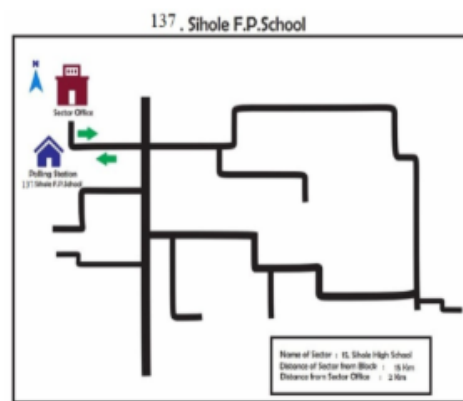

Key MAP View