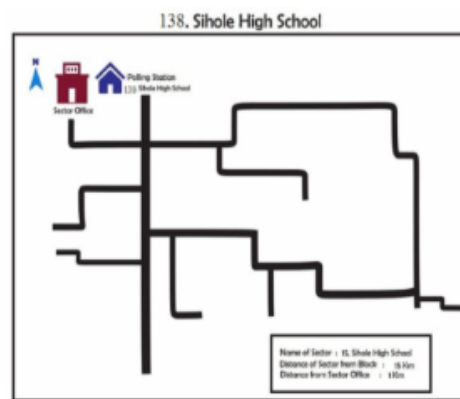

নির্বাচক নিবন্ধন আধিকারিকের স্বাক্ষর

Nazri Naksha

Google Map View

Polling Station Building Front View

Polling Station Front View

Cad View

Key MAP View

1 নাম : সাজিনা আক্তার স্বামীর নাম: আনোয়ারুল ইসলাম বাড়ির নং : n0008 বয়স : 36 লিঙ্গ : মহিলা	RBT1143239 ফটো উপলব্ধ	2 নাম : মিঠু সরকার মায়ের নাম: তুলসি সরকার বাড়ির নং : n0003 বয়স : 25 লিঙ্গ : পুরুষ	RBT2261691 ফটো উপলব্ধ	3 নাম : রাকসুনা বেগম স্বামীর নাম: আব্দুল বাসেদ বাড়ির নং : n0003 বয়স : 44 লিঙ্গ : মহিলা	LPZ1739861 ফটো উপলব্ধ
4 নাম : খলিলুর রহমান পিতার নাম: সাবের মিঞা বাড়ির নং : n0008 বয়স : 77 লিঙ্গ : পুরুষ	RBT2045938 ফটো উপলব্ধ	5 নাম : কনিকা সরকার মায়ের নাম: মীরা সরকার বাড়ির নং : n0003 বয়স : 46 লিঙ্গ : মহিলা	LPZ1849157 ফটো উপলব্ধ	6 নাম : রুকছানা পারভীন স্বামীর নাম: মহসিন রেজা বাড়ির নং : n0217 বয়স : 31 লিঙ্গ : মহিলা	RBT1846195 ফটো উপলব্ধ
7 নাম : জাফরুল ইসলাম পিতার নাম: খলিলুর রহমান বাড়ির নং : n0008 বয়স : 39 লিঙ্গ : পুরুষ	LPZ2339067 ফটো উপলব্ধ	8 নাম : প্রসেনজিৎ সরকার মায়ের নাম: কনিকা সরকার বাড়ির নং : এন0003 বয়স : 25 লিঙ্গ : পুরুষ	RBT1925676 ফটো উপলব্ধ	9 নাম : রেয়াজুল ইসলাম পিতার নাম: সাবের মিঞা বাড়ির নং : n0008 বয়স : 39 লিঙ্গ : পুরুষ	LPZ2666410 ফটো উপলব্ধ
10 নাম : রুবিনা খাতুন স্বামীর নাম: মকসারুল ইসলাম বাড়ির নং : n0287 বয়স : 33 লিঙ্গ : মহিলা	RBT1745033 ফটো উপলব্ধ	11 নাম : মিঞা লাল পিতার নাম: সাফিউদ্দিন সরকার বাড়ির নং : n0016 বয়স : 58 লিঙ্গ : পুরুষ	RBT2059186 ফটো উপলব্ধ	12 নাম : সমান্তি মজুমদার(দাস) স্বামীর নাম: অসীম মজুমদার বাড়ির নং : n0008 বয়স : 40 লিঙ্গ : মহিলা	RBT1143205 ফটো উপলব্ধ
13 নাম : কিশোর দাস পিতার নাম: মদন দাস বাড়ির নং : n0008 বয়স : 28 লিঙ্গ : পুরুষ	RBT1466176 ফটো উপলব্ধ	14 নাম : মজবুরা বেওয়া স্বামীর নাম: সাবের মিঞা বাড়ির নং : n0008 বয়স : 63 লিঙ্গ : মহিলা	RBT1990480 ফটো উপলব্ধ	15 নাম : মদন দাস পিতার নাম: সুকুমার দাস বাড়ির নং : n0008 বয়স : 65 লিঙ্গ : পুরুষ	RBT1029545 ফটো উপলব্ধ
16 নাম : ইলিয়াস মিঞা পিতার নাম: লাল মিঞা বাড়ির নং : N0016 বয়স : 24 লিঙ্গ : পুরুষ	RBT2259307 ফটো উপলব্ধ	17 নাম : সুনীল সরকার মায়ের নাম: কনিকা সরকার বাড়ির নং : n0003 বয়স : 27 লিঙ্গ : পুরুষ	RBT2261907 ফটো উপলব্ধ	18 নাম : অজিফা খাতুন স্বামীর নাম: লাল মিঞা বাড়ির নং : n0016 বয়স : 48 লিঙ্গ : মহিলা	RBT2059210 ফটো উপলব্ধ
19 নাম : মোক্তারুল নেহার স্বামীর নাম: মোহাম্মদ মকতেয়ার হোসেন বাড়ির নং : n0008 বয়স : 42 লিঙ্গ : মহিলা	LPZ2776243 ফটো উপলব্ধ	20 নাম : শেফালী দাস স্বামীর নাম: মদন দাস বাড়ির নং : n0008 বয়স : 57 লিঙ্গ : মহিলা	RBT1029594 ফটো উপলব্ধ	21 নাম : বাদল দাস পিতার নাম: মদন দাস বাড়ির নং : n0008 বয়স : 30 লিঙ্গ : পুরুষ	RBT1466168 ফটো উপলব্ধ
22 নাম : আবদুল বাসেদ পিতার নাম: সালেমান মিঞা বাড়ির নং : n0003 বয়স : 62 লিঙ্গ : পুরুষ	RBT2054229 ফটো উপলব্ধ	23 নাম : তামান্না পারভীন পিতার নাম: আবদুল বাসেদ বাড়ির নং : এন0003 বয়স : 20 লিঙ্গ : মহিলা	RBT2508596 ফটো উপলব্ধ	24 নাম : আনোয়ারুল ইসলাম পিতার নাম: খলিলুর রহমান বাড়ির নং : n0008 বয়স : 46 লিঙ্গ : পুরুষ	LPZ1717198 ফটো উপলব্ধ
25 নাম : ওয়াসিম আক্রাম পিতার নাম: নুরুল ইসলাম বাড়ির নং : n0344 বয়স : 26 লিঙ্গ : পুরুষ	RBT1846039 ফটো উপলব্ধ	26 নাম : কনিজা আয়েশা সুলতানা স্বামীর নাম: জাফরুল ইসলাম বাড়ির নং : N008 বয়স : 34 লিঙ্গ : মহিলা	RBT2259919 ফটো উপলব্ধ	27 নাম : ইসরাইল আলম পিতার নাম: ইউসুফ আলী বাড়ির নং : N0201 বয়স : 25 লিঙ্গ : পুরুষ	RBT1926815 ফটো উপলব্ধ
28 নাম : মঞ্জুর আলম পিতার নাম: সরিফুল ইসলাম বাড়ির নং : n0275 বয়স : 29 লিঙ্গ : পুরুষ	RBT1569961 ফটো উপলব্ধ	29 নাম : জাহাঙ্গির আলম মায়ের নাম: জাহানারা বেগম বাড়ির নং : নং 0002 বয়স : 26 লিঙ্গ : পুরুষ	RBT2302156 ফটো উপলব্ধ	30 নাম : রিয়াজ আলম পিতার নাম: বেগাল হুসেন বাড়ির নং : নং 0195 বয়স : 22 লিঙ্গ : পুরুষ	RBT2444453 ফটো উপলব্ধ