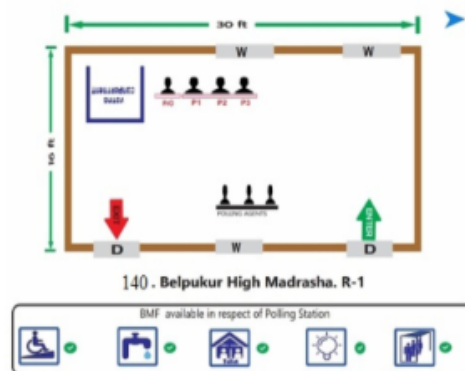

Key MAP View