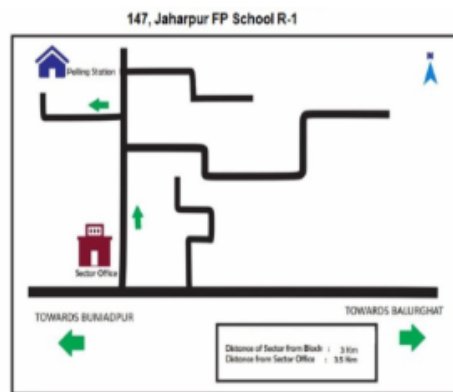

Key MAP View