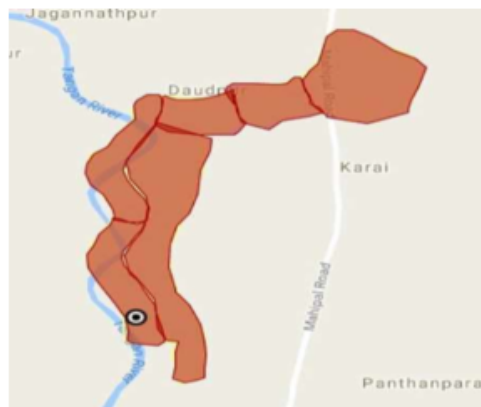

Google Map View