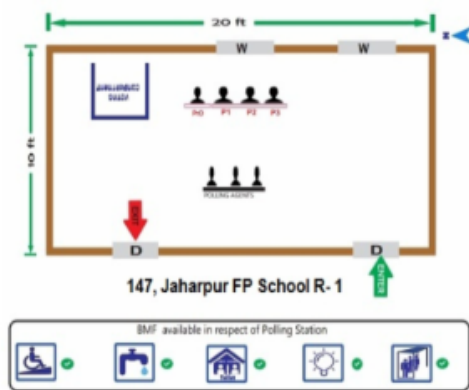

নির্বাচক নিবন্ধন আধিকারিকের স্বাক্ষর

Nazri Naksha

Google Map View

Polling Station Building Front View

Polling Station Front View

Cad View

Key MAP View

1 নাম : নুরুল ইসলাম পিতার নাম: আনছার আলী বাড়ির নং : n0042 বয়স : 47 লিঙ্গ : পুরুষ	LPZ0219329 ফটো উপলব্ধ	2 নাম : জাহানারা বেগম স্বামীর নাম: আনছার আলী বাড়ির নং : n0042 বয়স : 69 লিঙ্গ : মহিলা	WB/06/035/102452 ফটো উপলব্ধ	3 নাম : সিদ্দিকা খাতুন স্বামীর নাম: আমিনুল ইসলাম বাড়ির নং : n0075 বয়স : 41 লিঙ্গ : মহিলা	RBT1244870 ফটো উপলব্ধ
4 নাম : সামিউন আলম পিতার নাম: হাফিজুদ্দিন মিয়া বাড়ির নং : n0069 বয়স : 34 লিঙ্গ : পুরুষ	RBT1244854 ফটো উপলব্ধ	5 নাম : রসনেয়ারা খাতুন স্বামীর নাম: রিয়াজুদ্দিন আহাম্মেদ বাড়ির নং : n0031 বয়স : 61 লিঙ্গ : মহিলা	WB/06/035/102565 ফটো উপলব্ধ	6 নাম : ইয়ারকুমা খাতুন স্বামীর নাম: আমিনুল ইসলাম বাড়ির নং : এন0031 বয়স : 31 লিঙ্গ : মহিলা	RBT1936517 ফটো উপলব্ধ
7 নাম : ফাইজুদ্দিন আহাম্মেদ পিতার নাম: রিয়াজুদ্দিন আহাম্মেদ বাড়ির নং : n0031 বয়স : 40 লিঙ্গ : পুরুষ	RBT1143981 ফটো উপলব্ধ	8 নাম : নূর ইসলাম পিতার নাম: রিয়াজুদ্দিন আহাম্মেদ বাড়ির নং : n0031 বয়স : 31 লিঙ্গ : পুরুষ	RBT0515098 ফটো উপলব্ধ	9 নাম : মহচেনা খাতুন স্বামীর নাম: ফাতাতুর রহমান বাড়ির নং : n0064 বয়স : 47 লিঙ্গ : মহিলা	RBT2066173 ফটো উপলব্ধ
10 নাম : মোহাম্মদ বাপি রাজু পিতার নাম: তছলিমদীন আহাম্মেদ বাড়ির নং : n0064 বয়স : 33 লিঙ্গ : পুরুষ	RBT1349281 ফটো উপলব্ধ	11 নাম : নেহারুন্নাহার স্বামীর নাম: নূর ইসলাম বাড়ির নং : n0031 বয়স : 31 লিঙ্গ : মহিলা	RBT1349471 ফটো উপলব্ধ	12 নাম : মতিবুর রহমান পিতার নাম: এরফান আলী বাড়ির নং : n0064 বয়স : 44 লিঙ্গ : পুরুষ	LPZ2339521 ফটো উপলব্ধ
13 নাম : মনিরুল ইসলাম পিতার নাম: আইনুদ্দিন আহাম্মেদ বাড়ির নং : n0075 বয়স : 41 লিঙ্গ : পুরুষ	LPZ2339414 ফটো উপলব্ধ	14 নাম : রফিকুল ইসলাম পিতার নাম: আনছার আলী বাড়ির নং : n0042 বয়স : 51 লিঙ্গ : পুরুষ	RBT2187664 ফটো উপলব্ধ	15 নাম : আমিনুল ইসলাম পিতার নাম: আয়নুদ্দিন আহাম্মাদ বাড়ির নং : n0075 বয়স : 52 লিঙ্গ : পুরুষ	RBT2064830 ফটো উপলব্ধ
16 নাম : মানসুরা বেগম স্বামীর নাম: মনিরুল ইসলাম বাড়ির নং : n0075 বয়স : 31 লিঙ্গ : মহিলা	RBT1030196 ফটো উপলব্ধ	17 নাম : হবিবুর রহমান পিতার নাম: এরফান আলী বাড়ির নং : n0064 বয়স : 56 লিঙ্গ : পুরুষ	RBT2063485 ফটো উপলব্ধ	18 নাম : তারজিনা বেগম স্বামীর নাম: ফাইজুদ্দিন আহাম্মেদ বাড়ির নং : n0031 বয়স : 35 লিঙ্গ : মহিলা	RBT1349497 ফটো উপলব্ধ
19 নাম : মেরিনা খাতুন স্বামীর নাম: রাবিউল আলম বাড়ির নং : n0069 বয়স : 29 লিঙ্গ : মহিলা	RBT1570563 ফটো উপলব্ধ	20 নাম : আমিনা খাতুন স্বামীর নাম: আয়নুদ্দিন আহাম্মাদ বাড়ির নং : n0075 বয়স : 71 লিঙ্গ : মহিলা	RBT2063949 ফটো উপলব্ধ	# 21 নাম : সার্জিনা পার্ভিন স্বামীর নাম: মঞ্জুর আলম বাড়ির নং : n0279 বয়স : 31 লিঙ্গ : মহিলা	RBT1392307 ফটো উপলব্ধ
22 নাম : আনোয়ারা খাতুন স্বামীর নাম: রেয়াজুদ্দিন আহাম্মাদ বাড়ির নং : n0035 বয়স : 54 লিঙ্গ : মহিলা	RBT2084135 ফটো উপলব্ধ	23 নাম : আনাকুল ইসলাম পিতার নাম: আব্বাস আলী বাড়ির নং : n0011 বয়স : 38 লিঙ্গ : পুরুষ	LPZ2567006 ফটো উপলব্ধ	24 নাম : সাহানা খাতুন স্বামীর নাম: রেজাউল ইসলাম বাড়ির নং : n0035 বয়স : 35 লিঙ্গ : মহিলা	RBT1705573 ফটো উপলব্ধ
25 নাম : আব্দুল হকিম পিতার নাম: আজহার রহমান বাড়ির নং : n0078 বয়স : 38 লিঙ্গ : পুরুষ	RBT1030162 ফটো উপলব্ধ	26 নাম : রুস্তম আলী পিতার নাম: হবিবুর রহমান বাড়ির নং : n0078 বয়স : 38 লিঙ্গ : পুরুষ	RBT1392299 ফটো উপলব্ধ	27 নাম : রেনুকা পার্ভীন স্বামীর নাম: সহরিন্দার হাসান বাড়ির নং : n0075 বয়স : 24 লিঙ্গ : মহিলা	RBT2267136 ফটো উপলব্ধ
28 নাম : ময়না খাতুন স্বামীর নাম: রসাতম আলী বাড়ির নং : n0278 বয়স : 31 লিঙ্গ : মহিলা	YTU1287093 ফটো উপলব্ধ	29 নাম : রেজাউল ইসলাম পিতার নাম: রেয়াজুদ্দিন আহাম্মেদ বাড়ির নং : n0035 বয়স : 30 লিঙ্গ : পুরুষ	RBT1570555 ফটো উপলব্ধ	30 নাম : মো সাহিদ হোসেন পিতার নাম: নজরুল ইসলাম বাড়ির নং : এন0017 বয়স : 25 লিঙ্গ : পুরুষ	RBT1937994 ফটো উপলব্ধ