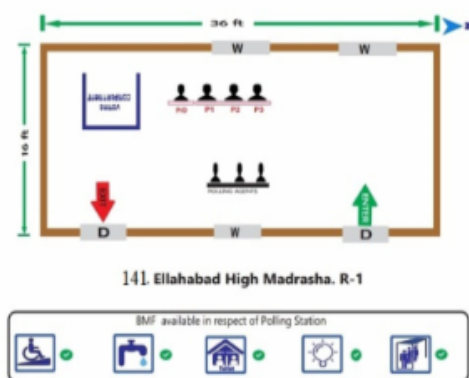

নির্বাচক নিবন্ধন আধিকারিকের স্বাক্ষর

Nazri Naksha

Google Map View

Polling Station Building Front View

Polling Station Front View

Cad View

Key MAP View

1 নাম : মাজফা বিবি স্বামীর নাম: রাসেল আলম বাড়ির নং : n0028 বয়স : 31 লিঙ্গ : মহিলা	RBT1350172 ফটো উপলব্ধ	2 নাম : আকলিম খাতুন স্বামীর নাম: হাতিয়া বেগম বাড়ির নং : n0028 বয়স : 31 লিঙ্গ : মহিলা	RBT1467489 ফটো উপলব্ধ	3 নাম : আইরিন খাতুন স্বামীর নাম: রাহুল আলম বাড়ির নং : নং0028 বয়স : 28 লিঙ্গ : মহিলা	RBT1676410 ফটো উপলব্ধ
4 নাম : ফতোমা বেগম স্বামীর নাম: আলম মোহাম্মদ বাড়ির নং : n0028 বয়স : 58 লিঙ্গ : মহিলা	WB/06/035/108487 ফটো উপলব্ধ	5 নাম : রাহুল আলম পিতার নাম: মোহাম্মদ আলম বাড়ির নং : n0028 বয়স : 31 লিঙ্গ : পুরুষ	RBT1245224 ফটো উপলব্ধ	6 নাম : ইয়াকুব আলি মায়ের নাম: ফেরদৌসি বেগম বাড়ির নং : n000 বয়স : 26 লিঙ্গ : পুরুষ	RBT1936442 ফটো উপলব্ধ
7 নাম : রাসেল আলম পিতার নাম: মোহাম্মদ আলম বাড়ির নং : n0028 বয়স : 31 লিঙ্গ : পুরুষ	RBT1245216 ফটো উপলব্ধ	8 নাম : মোমিতা খানম স্বামীর নাম: ইমাম মেহেদি বাড়ির নং : N0346 বয়স : 30 লিঙ্গ : মহিলা	RBT1454149 ফটো উপলব্ধ	9 নাম : মঞ্জুর আলম পিতার নাম: নুর মহম্মদ বাড়ির নং : 11 বয়স : 28 লিঙ্গ : পুরুষ	RBT1792704 ফটো উপলব্ধ
10 নাম : এনতাজ আলম পিতার নাম: সহিদুর রহমান বাড়ির নং : N 0132 বয়স : 31 লিঙ্গ : পুরুষ	RBT1350180 ফটো উপলব্ধ	11 নাম : সাহিম আলম পিতার নাম: আতিবুর রহমান বাড়ির নং : n0022 বয়স : 27 লিঙ্গ : পুরুষ	RBT1838358 ফটো উপলব্ধ	12 নাম : আজিমা খাতুন স্বামীর নাম: মোশরাফ আলী বাড়ির নং : n0018 বয়স : 56 লিঙ্গ : মহিলা	RBT2164754 ফটো উপলব্ধ
13 নাম : মুশলিম হক পিতার নাম: মোশাররফ আলী বাড়ির নং : নং0018 বয়স : 21 লিঙ্গ : পুরুষ	RBT2430254 ফটো উপলব্ধ	14 নাম : আজহার হোসেন পিতার নাম: মোশরাফ আলী বাড়ির নং : n0018 বয়স : 31 লিঙ্গ : পুরুষ	RBT1350206 ফটো উপলব্ধ	15 নাম : মোসাররফ আলি পিতার নাম: আফ্রাম আলী বাড়ির নং : n0018 বয়স : 61 লিঙ্গ : পুরুষ	RBT1989771 ফটো উপলব্ধ
16 নাম : জাসমিন খাতুন স্বামীর নাম: আক্তারুল ইসলাম বাড়ির নং : n0036 বয়স : 33 লিঙ্গ : মহিলা	RBT1467554 ফটো উপলব্ধ	17 নাম : মকবুল হোসেন পিতার নাম: গমসেদ আলী বাড়ির নং : n0021 বয়স : 38 লিঙ্গ : পুরুষ	LPZ2712941 ফটো উপলব্ধ	18 নাম : তুসলিমা খাতুন স্বামীর নাম: আইনুদ্দিন আলি বাড়ির নং : n0037 বয়স : 51 লিঙ্গ : মহিলা	RBT1990993 ফটো উপলব্ধ
19 নাম : সাহিদ হোসেন পিতার নাম: আইনুদ্দিন আহমেদ বাড়ির নং : n0007 বয়স : 33 লিঙ্গ : পুরুষ	RBT1350289 ফটো উপলব্ধ	20 নাম : মমতাজ বেগম স্বামীর নাম: আনসার আলি বাড়ির নং : n0036 বয়স : 61 লিঙ্গ : মহিলা	RBT2066496 ফটো উপলব্ধ	21 নাম : ফারজ আলি পিতার নাম: আমসাদিন মিল্লা বাড়ির নং : n0008 বয়স : 33 লিঙ্গ : পুরুষ	RBT1882208 ফটো উপলব্ধ
22 নাম : মঞ্জল সরেন মায়ের নাম: ধুমনি মাতী বাড়ির নং : n0036 বয়স : 29 লিঙ্গ : পুরুষ	RBT1705946 ফটো উপলব্ধ	23 নাম : মসলিমা খাতুন স্বামীর নাম: গমসেদ আলী বাড়ির নং : n0021 বয়স : 64 লিঙ্গ : মহিলা	WB/06/035/108136 ফটো উপলব্ধ	24 নাম : সাহাজাহান হোসেন পিতার নাম: আলাউদ্দিন আহমেদ বাড়ির নং : n0021 বয়স : 34 লিঙ্গ : পুরুষ	RBT1467455 ফটো উপলব্ধ
25 নাম : মকসেদ আলি পিতার নাম: গমসেদ আলি বাড়ির নং : n0021 বয়স : 45 লিঙ্গ : পুরুষ	LPZ1815281 ফটো উপলব্ধ	26 নাম : হাসেন বানু স্বামীর নাম: আসরাফ আলী বাড়ির নং : n0017 বয়স : 60 লিঙ্গ : মহিলা	LPZ2340933 ফটো উপলব্ধ	27 নাম : সানাউল আলী পিতার নাম: গমসেদ আলী বাড়ির নং : n0021 বয়স : 35 লিঙ্গ : পুরুষ	RBT1245257 ফটো উপলব্ধ
28 নাম : নাজনুর খাতুন স্বামীর নাম: সানাউল আলী বাড়ির নং : n0021 বয়স : 31 লিঙ্গ : মহিলা	RBT1570993 ফটো উপলব্ধ	29 নাম : আক্তারুল ইসলাম পিতার নাম: আনছার আলী বাড়ির নং : n0036 বয়স : 42 লিঙ্গ : পুরুষ	LPZ2242899 ফটো উপলব্ধ	30 নাম : হায়দার আলি পিতার নাম: আসরাফ আলী বাড়ির নং : n0017 বয়স : 40 লিঙ্গ : পুরুষ	LPZ2340941 ফটো উপলব্ধ