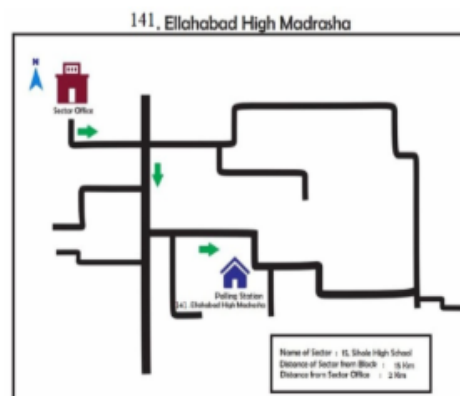

নির্বাচক নিবন্ধন আধিকারিকের স্বাক্ষর

Nazri Naksha

Google Map View

Polling Station Building Front View

Polling Station Front View

Cad View

Key MAP View

1 নাম : মাজফা বিবি স্বামীর নাম: রাসেল আলম বাড়ির নং : n0028 বয়স : 31 লিঙ্গ : মহিলা	RBT1350172 ফটো উপলব্ধ	2 নাম : আকলিম খাতুন স্বামীর নাম: হাতিয়া বেগম বাড়ির নং : n0028 বয়স : 31 লিঙ্গ : মহিলা	RBT1467489 ফটো উপলব্ধ	3 নাম : আইরিন খাতুন স্বামীর নাম: রাহুল আলম বাড়ির নং : নং0028 বয়স : 28 লিঙ্গ : মহিলা	RBT1676410 ফটো উপলব্ধ
4 নাম : ফতোমা বেগম স্বামীর নাম: আলম মোহাম্মদ বাড়ির নং : n0028 বয়স : 58 লিঙ্গ : মহিলা	WB/06/035/108487 ফটো উপলব্ধ	5 নাম : রাহুল আলম পিতার নাম: মোহাম্মদ আলম বাড়ির নং : n0028 বয়স : 31 লিঙ্গ : পুরুষ	RBT1245224 ফটো উপলব্ধ	6 নাম : ইয়াকুব আলি মায়ের নাম: ফেরদৌসি বেগম বাড়ির নং : n000 বয়স : 26 লিঙ্গ : পুরুষ	RBT1936442 ফটো উপলব্ধ
7 নাম : রাসেল আলম পিতার নাম: মোহাম্মদ আলম বাড়ির নং : n0028 বয়স : 31 লিঙ্গ : পুরুষ	RBT1245216 ফটো উপলব্ধ	8 নাম : মোমিতা খানম স্বামীর নাম: ইমাম মেহেদি বাড়ির নং : N0346 বয়স : 30 লিঙ্গ : মহিলা	RBT1454149 ফটো উপলব্ধ	9 নাম : মঞ্জুর আলম পিতার নাম: নুর মহম্মদ বাড়ির নং : 11 বয়স : 28 লিঙ্গ : পুরুষ	RBT1792704 ফটো উপলব্ধ
10 নাম : এনতাজ আলম পিতার নাম: সহিদুর রহমান বাড়ির নং : N 0132 বয়স : 31 লিঙ্গ : পুরুষ	RBT1350180 ফটো উপলব্ধ	11 নাম : সাহিম আলম পিতার নাম: আতিবুর রহমান বাড়ির নং : n0022 বয়স : 27 লিঙ্গ : পুরুষ	RBT1838358 ফটো উপলব্ধ	12 নাম : আজিমা খাতুন স্বামীর নাম: মোশরাফ আলী বাড়ির নং : n0018 বয়স : 56 লিঙ্গ : মহিলা	RBT2164754 ফটো উপলব্ধ
13 নাম : মুশলিম হক পিতার নাম: মোশাররফ আলী বাড়ির নং : নং0018 বয়স : 21 লিঙ্গ : পুরুষ	RBT2430254 ফটো উপলব্ধ	14 নাম : আজহার হোসেন পিতার নাম: মোশরাফ আলী বাড়ির নং : n0018 বয়স : 31 লিঙ্গ : পুরুষ	RBT1350206 ফটো উপলব্ধ	15 নাম : মোসাররফ আলি পিতার নাম: আফ্রাম আলী বাড়ির নং : n0018 বয়স : 61 লিঙ্গ : পুরুষ	RBT1989771 ফটো উপলব্ধ
16 নাম : জাসমিন খাতুন স্বামীর নাম: আক্তারুল ইসলাম বাড়ির নং : n0036 বয়স : 33 লিঙ্গ : মহিলা	RBT1467554 ফটো উপলব্ধ	17 নাম : মকবুল হোসেন পিতার নাম: গমসেদ আলী বাড়ির নং : n0021 বয়স : 38 লিঙ্গ : পুরুষ	LPZ2712941 ফটো উপলব্ধ	18 নাম : তুসলিমা খাতুন স্বামীর নাম: আইনুদ্দিন আলি বাড়ির নং : n0037 বয়স : 51 লিঙ্গ : মহিলা	RBT1990993 ফটো উপলব্ধ
19 নাম : সাহিদ হোসেন পিতার নাম: আইনুদ্দিন আহমেদ বাড়ির নং : n0007 বয়স : 33 লিঙ্গ : পুরুষ	RBT1350289 ফটো উপলব্ধ	20 নাম : মমতাজ বেগম স্বামীর নাম: আনসার আলি বাড়ির নং : n0036 বয়স : 61 লিঙ্গ : মহিলা	RBT2066496 ফটো উপলব্ধ	21 নাম : ফারজ আলি পিতার নাম: আমসাদিন মিল্লা বাড়ির নং : n0008 বয়স : 33 লিঙ্গ : পুরুষ	RBT1882208 ফটো উপলব্ধ
22 নাম : মঞ্জল সরেন মায়ের নাম: ধুমনি মাতী বাড়ির নং : n0036 বয়স : 29 লিঙ্গ : পুরুষ	RBT1705946 ফটো উপলব্ধ	23 নাম : মসলিমা খাতুন স্বামীর নাম: গমসেদ আলী বাড়ির নং : n0021 বয়স : 64 লিঙ্গ : মহিলা	WB/06/035/108136 ফটো উপলব্ধ	24 নাম : সাহাজাহান হোসেন পিতার নাম: আলাউদ্দিন আহমেদ বাড়ির নং : n0021 বয়স : 34 লিঙ্গ : পুরুষ	RBT1467455 ফটো উপলব্ধ
25 নাম : মকসেদ আলি পিতার নাম: গমসেদ আলি বাড়ির নং : n0021 বয়স : 45 লিঙ্গ : পুরুষ	LPZ1815281 ফটো উপলব্ধ	26 নাম : হাসেন বানু স্বামীর নাম: আসরাফ আলী বাড়ির নং : n0017 বয়স : 60 লিঙ্গ : মহিলা	LPZ2340933 ফটো উপলব্ধ	27 নাম : সানাউল আলী পিতার নাম: গমসেদ আলী বাড়ির নং : n0021 বয়স : 35 লিঙ্গ : পুরুষ	RBT1245257 ফটো উপলব্ধ
28 নাম : নাজনুর খাতুন স্বামীর নাম: সানাউল আলী বাড়ির নং : n0021 বয়স : 31 লিঙ্গ : মহিলা	RBT1570993 ফটো উপলব্ধ	29 নাম : আক্তারুল ইসলাম পিতার নাম: আনছার আলী বাড়ির নং : n0036 বয়স : 42 লিঙ্গ : পুরুষ	LPZ2242899 ফটো উপলব্ধ	30 নাম : হায়দার আলি পিতার নাম: আসরাফ আলী বাড়ির নং : n0017 বয়স : 40 লিঙ্গ : পুরুষ	LPZ2340941 ফটো উপলব্ধ