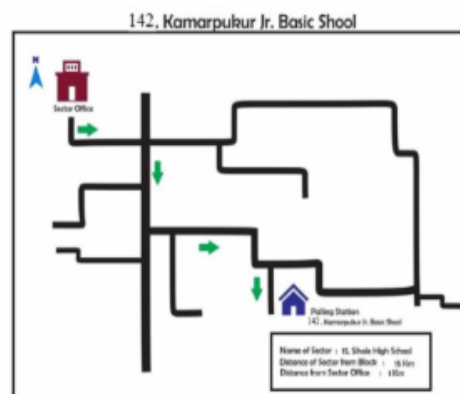

Key MAP View