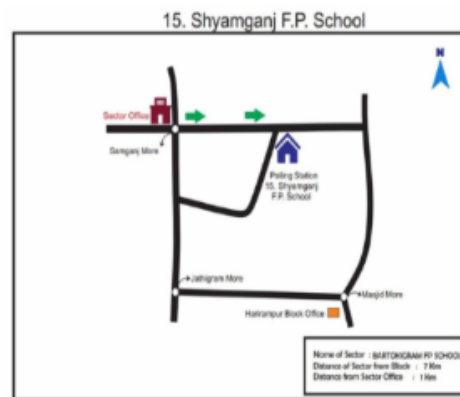

Key MAP View