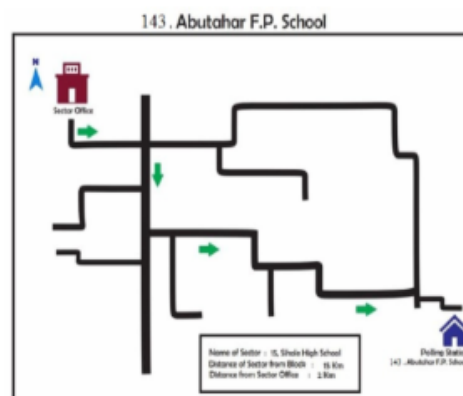

নির্বাচক নিবন্ধন আধিকারিকের স্বাক্ষর

Nazri Naksha

Google Map View

Polling Station Building Front View

Polling Station Front View

Cad View

Key MAP View

1 নাম : হাফিজুর রহমান পিতার নাম: নজিবুদ্দীন আহমেদ বাড়ির নং : n0009 বয়স : 33 লিঙ্গ : পুরুষ	RBT1351808 ফটো উপলব্ধ	2 নাম : মস্তাক আলি পিতার নাম: মনসুর আলি বাড়ির নং : n0004 বয়স : 39 লিঙ্গ : পুরুষ	LPZ2343226 ফটো উপলব্ধ	3 নাম : জলেশ্বর বিলি স্বামীর নাম: আব্দুল মজিদ বাড়ির নং : n01733 বয়স : 39 লিঙ্গ : মহিলা	RBT1571736 ফটো উপলব্ধ
4 নাম : হামিদুর রহমান পিতার নাম: সইফুর রহমান বাড়ির নং : n0004 বয়স : 33 লিঙ্গ : পুরুষ	RBT1351832 ফটো উপলব্ধ	5 নাম : সপুরা বেওয়া স্বামীর নাম: মজিরুদ্দিন মিয়া বাড়ির নং : n0004 বয়স : 71 লিঙ্গ : মহিলা	RBT2091817 ফটো উপলব্ধ	6 নাম : আসাদুল্লা পিতার নাম: আব্দুল কাদের বাড়ির নং : nং 0010 বয়স : 22 লিঙ্গ : পুরুষ	RBT2389054 ফটো উপলব্ধ
7 নাম : হোসেনয়ারা বেগম স্বামীর নাম: সইফুর রহমান বাড়ির নং : n0004 বয়স : 50 লিঙ্গ : মহিলা	RBT2093201 ফটো উপলব্ধ	8 নাম : আবুল কালাম পিতার নাম: মজিরুদ্দিন মিয়া বাড়ির নং : n0004 বয়স : 51 লিঙ্গ : পুরুষ	RBT2091890 ফটো উপলব্ধ	9 নাম : মনসুর আলী পিতার নাম: তমিজউদ্দীন আহাম্মাদ বাড়ির নং : n0004 বয়স : 59 লিঙ্গ : পুরুষ	WB/06/035/111590 ফটো উপলব্ধ
10 নাম : হবিবা খাতুন স্বামীর নাম: নজিরুদ্দীন আহমেদ বাড়ির নং : এন0009 বয়স : 64 লিঙ্গ : মহিলা	RBT2617884 ফটো উপলব্ধ	11 নাম : বানু বেগম স্বামীর নাম: মনসুর আলি বাড়ির নং : n0004 বয়স : 50 লিঙ্গ : মহিলা	RBT2092153 ফটো উপলব্ধ	12 নাম : বিউটি সুলতান স্বামীর নাম: হামিদুর রহমান বাড়ির নং : n0004 বয়স : 29 লিঙ্গ : মহিলা	RBT1571694 ফটো উপলব্ধ
13 নাম : সাবিনা ইফরাসিম স্বামীর নাম: মস্তাক আলি বাড়ির নং : n0004 বয়স : 33 লিঙ্গ : মহিলা	RBT1031707 ফটো উপলব্ধ	14 নাম : বদিয়া খাতুন স্বামীর নাম: বাসিরদিন আহাম্মাদ বাড়ির নং : n0167 বয়স : 68 লিঙ্গ : মহিলা	WB/06/035/108149 ফটো উপলব্ধ	15 নাম : সাদেকুল ইসলাম পিতার নাম: নজিরুদ্দীন আহমেদ বাড়ির নং : n0009 বয়স : 33 লিঙ্গ : পুরুষ	RBT1031731 ফটো উপলব্ধ
16 নাম : আব্দুল মজিদ পিতার নাম: সফিউদ্দিন আহমেদ বাড়ির নং : n01733 বয়স : 63 লিঙ্গ : পুরুষ	RBT1392422 ফটো উপলব্ধ	17 নাম : সেরিনা খাতুন পিতার নাম: আব্দুল মজিদ বাড়ির নং : nং 0173 বয়স : 36 লিঙ্গ : মহিলা	RBT2494557 ফটো উপলব্ধ	18 নাম : সেমিমা বিবি স্বামীর নাম: সাদেকুল ইসলাম বাড়ির নং : এন0009 বয়স : 33 লিঙ্গ : মহিলা	RBT1932474 ফটো উপলব্ধ
19 নাম : নছিরা খাতুন স্বামীর নাম: রেজাউল শেখ বাড়ির নং : n0004 বয়স : 52 লিঙ্গ : মহিলা	RBT2586477 ফটো উপলব্ধ	20 নাম : সইফুর রহমান পিতার নাম: তমিজউদ্দীন আহাম্মাদ বাড়ির নং : n0004 বয়স : 59 লিঙ্গ : পুরুষ	RBT2456903 ফটো উপলব্ধ	21 নাম : সাখিল মিয়া পিতার নাম: আবুল কালাম বাড়ির নং : nং 0004 বয়স : 20 লিঙ্গ : পুরুষ	RBT2494870 ফটো উপলব্ধ
22 নাম : রুবিনা সরকার স্বামীর নাম: শাখীল মিয়া বাড়ির নং : এন0004 বয়স : 20 লিঙ্গ : মহিলা	RBT2554756 ফটো উপলব্ধ	23 নাম : বাসিরুদ্দিন আহাম্মেদ পিতার নাম: মুত আহম্মদীন আহাম্মেদ বাড়ির নং : এন0037 বয়স : 79 লিঙ্গ : পুরুষ	RBT2137198 ফটো উপলব্ধ	24 নাম : গমসেদ আলী পিতার নাম: সফিউদ্দিন আহাম্মেদ বাড়ির নং : n0177 বয়স : 67 লিঙ্গ : পুরুষ	RBT2091056 ফটো উপলব্ধ
25 নাম : আসরাফ আলী পিতার নাম: সদর মোহাম্মাদ বাড়ির নং : n0015 বয়স : 61 লিঙ্গ : পুরুষ	RBT2085702 ফটো উপলব্ধ	26 নাম : আবুবক্কর সিদ্দিক পিতার নাম: আসরাফ আলী বাড়ির নং : n0015 বয়স : 28 লিঙ্গ : পুরুষ	RBT1706753 ফটো উপলব্ধ	27 নাম : মাইজান বিবি স্বামীর নাম: আশরফ আলি বাড়ির নং : n0015 বয়স : 51 লিঙ্গ : মহিলা	RBT2090959 ফটো উপলব্ধ
28 নাম : রোশনয়ারা খাতুন স্বামীর নাম: জরিফুদ্দীন আহাম্মাদ বাড়ির নং : n0013 বয়স : 51 লিঙ্গ : মহিলা	RBT2084903 ফটো উপলব্ধ	29 নাম : জরিফুদ্দীন আহাম্মাদ পিতার নাম: তবারউদ্দীন আহাম্মাদ বাড়ির নং : n0013 বয়স : 70 লিঙ্গ : পুরুষ	RBT2084788 ফটো উপলব্ধ	30 নাম : গোলাম আজম পিতার নাম: মফিজুদ্দিন আহাম্মেদ বাড়ির নং : n0011 বয়স : 36 লিঙ্গ : পুরুষ	LPZ2777290 ফটো উপলব্ধ