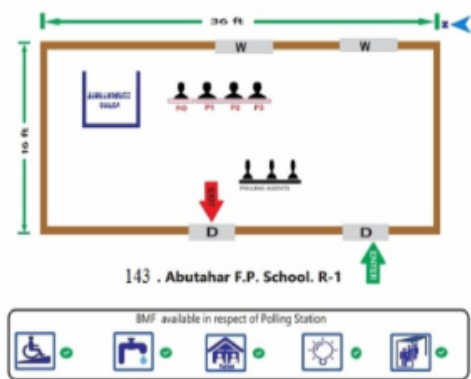

নির্বাচক নিবন্ধন আধিকারিকের স্বাক্ষর

Nazri Naksha

Google Map View

Polling Station Building Front View

Polling Station Front View

Cad View

Key MAP View

1 নাম : হাফিজুর রহমান পিতার নাম: নজিবুদ্দীন আহমেদ বাড়ির নং : n0009 বয়স : 33 লিঙ্গ : পুরুষ	RBT1351808 ফটো উপলব্ধ	2 নাম : মস্তাক আলি পিতার নাম: মনসুর আলি বাড়ির নং : n0004 বয়স : 39 লিঙ্গ : পুরুষ	LPZ2343226 ফটো উপলব্ধ	3 নাম : জলেশ্বর বিলি স্বামীর নাম: আব্দুল মজিদ বাড়ির নং : n01733 বয়স : 39 লিঙ্গ : মহিলা	RBT1571736 ফটো উপলব্ধ
4 নাম : হামিদুর রহমান পিতার নাম: সইফুর রহমান বাড়ির নং : n0004 বয়স : 33 লিঙ্গ : পুরুষ	RBT1351832 ফটো উপলব্ধ	5 নাম : সপুরা বেওয়া স্বামীর নাম: মজিরুদ্দিন মিয়া বাড়ির নং : n0004 বয়স : 71 লিঙ্গ : মহিলা	RBT2091817 ফটো উপলব্ধ	6 নাম : আসাদুল্লা পিতার নাম: আব্দুল কাদের বাড়ির নং : nং 0010 বয়স : 22 লিঙ্গ : পুরুষ	RBT2389054 ফটো উপলব্ধ
7 নাম : হোসেনয়ারা বেগম স্বামীর নাম: সইফুর রহমান বাড়ির নং : n0004 বয়স : 50 লিঙ্গ : মহিলা	RBT2093201 ফটো উপলব্ধ	8 নাম : আবুল কালাম পিতার নাম: মজিরুদ্দিন মিয়া বাড়ির নং : n0004 বয়স : 51 লিঙ্গ : পুরুষ	RBT2091890 ফটো উপলব্ধ	9 নাম : মনসুর আলী পিতার নাম: তমিজউদ্দীন আহাম্মাদ বাড়ির নং : n0004 বয়স : 59 লিঙ্গ : পুরুষ	WB/06/035/111590 ফটো উপলব্ধ
10 নাম : হবিবা খাতুন স্বামীর নাম: নজিরুদ্দীন আহমেদ বাড়ির নং : এন0009 বয়স : 64 লিঙ্গ : মহিলা	RBT2617884 ফটো উপলব্ধ	11 নাম : বানু বেগম স্বামীর নাম: মনসুর আলি বাড়ির নং : n0004 বয়স : 50 লিঙ্গ : মহিলা	RBT2092153 ফটো উপলব্ধ	12 নাম : বিউটি সুলতান স্বামীর নাম: হামিদুর রহমান বাড়ির নং : n0004 বয়স : 29 লিঙ্গ : মহিলা	RBT1571694 ফটো উপলব্ধ
13 নাম : সাবিনা ইফরাসিম স্বামীর নাম: মস্তাক আলি বাড়ির নং : n0004 বয়স : 33 লিঙ্গ : মহিলা	RBT1031707 ফটো উপলব্ধ	14 নাম : বদিয়া খাতুন স্বামীর নাম: বাসিরদিন আহাম্মাদ বাড়ির নং : n0167 বয়স : 68 লিঙ্গ : মহিলা	WB/06/035/108149 ফটো উপলব্ধ	15 নাম : সাদেকুল ইসলাম পিতার নাম: নজিরুদ্দীন আহমেদ বাড়ির নং : n0009 বয়স : 33 লিঙ্গ : পুরুষ	RBT1031731 ফটো উপলব্ধ
16 নাম : আব্দুল মজিদ পিতার নাম: সফিউদ্দিন আহমেদ বাড়ির নং : n01733 বয়স : 63 লিঙ্গ : পুরুষ	RBT1392422 ফটো উপলব্ধ	17 নাম : সেরিনা খাতুন পিতার নাম: আব্দুল মজিদ বাড়ির নং : nং 0173 বয়স : 36 লিঙ্গ : মহিলা	RBT2494557 ফটো উপলব্ধ	18 নাম : সেমিমা বিবি স্বামীর নাম: সাদেকুল ইসলাম বাড়ির নং : এন0009 বয়স : 33 লিঙ্গ : মহিলা	RBT1932474 ফটো উপলব্ধ
19 নাম : নছিরা খাতুন স্বামীর নাম: রেজাউল শেখ বাড়ির নং : n0004 বয়স : 52 লিঙ্গ : মহিলা	RBT2586477 ফটো উপলব্ধ	20 নাম : সইফুর রহমান পিতার নাম: তমিজউদ্দীন আহাম্মাদ বাড়ির নং : n0004 বয়স : 59 লিঙ্গ : পুরুষ	RBT2456903 ফটো উপলব্ধ	21 নাম : সাখিল মিয়া পিতার নাম: আবুল কালাম বাড়ির নং : nং 0004 বয়স : 20 লিঙ্গ : পুরুষ	RBT2494870 ফটো উপলব্ধ
22 নাম : রুবিনা সরকার স্বামীর নাম: শাখীল মিয়া বাড়ির নং : এন0004 বয়স : 20 লিঙ্গ : মহিলা	RBT2554756 ফটো উপলব্ধ	23 নাম : বাসিরুদ্দিন আহাম্মেদ পিতার নাম: মুত আহম্মদীন আহাম্মেদ বাড়ির নং : এন0037 বয়স : 79 লিঙ্গ : পুরুষ	RBT2137198 ফটো উপলব্ধ	24 নাম : গমসেদ আলী পিতার নাম: সফিউদ্দিন আহাম্মেদ বাড়ির নং : n0177 বয়স : 67 লিঙ্গ : পুরুষ	RBT2091056 ফটো উপলব্ধ
25 নাম : আসরাফ আলী পিতার নাম: সদর মোহাম্মাদ বাড়ির নং : n0015 বয়স : 61 লিঙ্গ : পুরুষ	RBT2085702 ফটো উপলব্ধ	26 নাম : আবুবক্কর সিদ্দিক পিতার নাম: আসরাফ আলী বাড়ির নং : n0015 বয়স : 28 লিঙ্গ : পুরুষ	RBT1706753 ফটো উপলব্ধ	27 নাম : মাইজান বিবি স্বামীর নাম: আশরফ আলি বাড়ির নং : n0015 বয়স : 51 লিঙ্গ : মহিলা	RBT2090959 ফটো উপলব্ধ
28 নাম : রোশনয়ারা খাতুন স্বামীর নাম: জরিফুদ্দীন আহাম্মাদ বাড়ির নং : n0013 বয়স : 51 লিঙ্গ : মহিলা	RBT2084903 ফটো উপলব্ধ	29 নাম : জরিফুদ্দীন আহাম্মাদ পিতার নাম: তবারউদ্দীন আহাম্মাদ বাড়ির নং : n0013 বয়স : 70 লিঙ্গ : পুরুষ	RBT2084788 ফটো উপলব্ধ	30 নাম : গোলাম আজম পিতার নাম: মফিজুদ্দিন আহাম্মেদ বাড়ির নং : n0011 বয়স : 36 লিঙ্গ : পুরুষ	LPZ2777290 ফটো উপলব্ধ