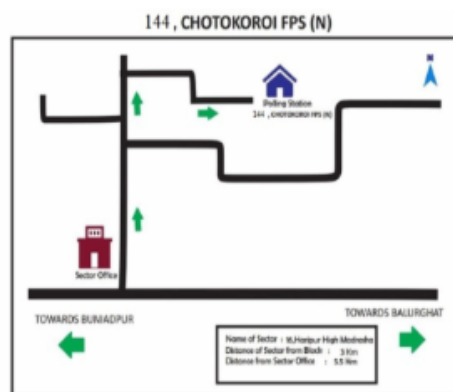

Key MAP View