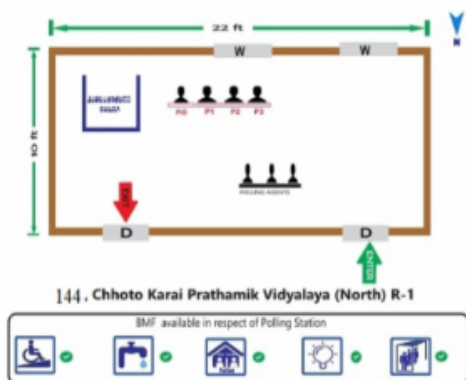

নির্বাচক নিবন্ধন আধিকারিকের স্বাক্ষর

Nazri Naksha

Google Map View

Polling Station Building Front View

Polling Station Front View

Cad View

Key MAP View

1 নাম : সাজেদুর রহমান পিতার নাম: অছিমদ্দিন আহাম্মেদ বাড়ির নং : n0031 বয়স : 51 লিঙ্গ : পুরুষ	RBT2080018 ফটো উপলব্ধ	2 নাম : কাওছার আলী পিতার নাম: ছাবের আলী বাড়ির নং : এন0012 বয়স : 59 লিঙ্গ : পুরুষ	RBT2079556 ফটো উপলব্ধ	3 নাম : রকেয়া বেগম স্বামীর নাম: সিরাজুল ইসলাম বাড়ির নং : এন0009 বয়স : 53 লিঙ্গ : মহিলা	RBT2077683 ফটো উপলব্ধ
4 নাম : সাইনুর খাতুন স্বামীর নাম: সাঈজুদ্দিন আহাম্মেদ বাড়ির নং : n0049 বয়স : 37 লিঙ্গ : মহিলা	RBT1032168 ফটো উপলব্ধ	5 নাম : আহম্মাদ নশিরউদ্দিন পিতার নাম: সুকু মোহাম্মাদ বাড়ির নং : এন0001 বয়স : 79 লিঙ্গ : পুরুষ	RBT2087062 ফটো উপলব্ধ	6 নাম : আহম্মাদ অছিমদ্দিন পিতার নাম: খয়ের মোহাঃ বাড়ির নং : 9775849282 বয়স : 84 লিঙ্গ : পুরুষ	WB/06/035/117665 ফটো উপলব্ধ
7 নাম : নুরজাহান বেগম স্বামীর নাম: রইছদ্দিন আহাম্মেদ বাড়ির নং : এন0016 বয়স : 63 লিঙ্গ : মহিলা	RBT2136323 ফটো উপলব্ধ	8 নাম : নূর আলম পিতার নাম: জিয়ার উদ্দিন আহাম্মেদ বাড়ির নং : এন0053 বয়স : 63 লিঙ্গ : পুরুষ	LPZ2777811 ফটো উপলব্ধ	9 নাম : মজিবুর রহমান পিতার নাম: অছিমদ্দিন আহাম্মেদ বাড়ির নং : n0031 বয়স : 60 লিঙ্গ : পুরুষ	RBT2076768 ফটো উপলব্ধ
10 নাম : মাইনুদ্দিন আহাম্মাদ পিতার নাম: কমরুদ্দিন আহাম্মেদ বাড়ির নং : n0048 বয়স : 62 লিঙ্গ : পুরুষ	RBT2279461 ফটো উপলব্ধ	11 নাম : আবু ইবনে সাইদ পিতার নাম: রইছদ্দিন আহাম্মেদ বাড়ির নং : এন0016 বয়স : 39 লিঙ্গ : পুরুষ	LPZ2345585 ফটো উপলব্ধ	12 নাম : আজিজুর রহমান পিতার নাম: রমজান আলী বাড়ির নং : n0008 বয়স : 32 লিঙ্গ : পুরুষ	RBT1510551 ফটো উপলব্ধ
13 নাম : সামসুল হক পিতার নাম: নজিবুদ্দিন আহাম্মেদ বাড়ির নং : এন0005 বয়স : 35 লিঙ্গ : পুরুষ	RBT1032077 ফটো উপলব্ধ	14 নাম : হাফিজুদ্দিন আহাম্মেদ পিতার নাম: শুকু মহম্মাদ বাড়ির নং : n0005 বয়স : 59 লিঙ্গ : পুরুষ	RBT2166718 ফটো উপলব্ধ	15 নাম : নাজিমা খাতুন স্বামীর নাম: গনিখান আলী বাড়ির নং : n0053 বয়স : 30 লিঙ্গ : মহিলা	RBT1469378 ফটো উপলব্ধ
16 নাম : রীনা কারিগর স্বামীর নাম: চন্দন কারিগর বাড়ির নং : এন0053 বয়স : 35 লিঙ্গ : মহিলা	RBT1246693 ফটো উপলব্ধ	17 নাম : ইয়াসির আরাফত পিতার নাম: আব্দুল কাদের বাড়ির নং : n0010 বয়স : 24 লিঙ্গ : পুরুষ	RBT2237238 ফটো উপলব্ধ	18 নাম : মহলিমা বেগম স্বামীর নাম: আলহাজ সেরাজুদ্দিন আহাম্মাদ বাড়ির নং : n0049 বয়স : 79 লিঙ্গ : মহিলা	RBT2166445 ফটো উপলব্ধ
19 নাম : সাইজুদ্দিন আহাম্মাদ পিতার নাম: আলহাজ সেরাজুদ্দিন আহাম্মাদ বাড়ির নং : n0000 বয়স : 47 লিঙ্গ : পুরুষ	LPZ2243400 ফটো উপলব্ধ	20 নাম : রসিদা বেগম পিতার নাম: অছিমদ্দিন আহাম্মেদ বাড়ির নং : n0001 বয়স : 37 লিঙ্গ : মহিলা	RBT1146000 ফটো উপলব্ধ	21 নাম : সিরাজুল ইসলাম পিতার নাম: পজিরুদ্দিন বাড়ির নং : এন0009 বয়স : 59 লিঙ্গ : পুরুষ	RBT2077782 ফটো উপলব্ধ
22 নাম : আবদুল কাদের পিতার নাম: ছাবের বাড়ির নং : n0010 বয়স : 66 লিঙ্গ : পুরুষ	WB/06/035/117630 ফটো উপলব্ধ	23 নাম : সিদ্দিকা বেগম স্বামীর নাম: আব্দুল কাদের মিয়া বাড়ির নং : n0010 বয়স : 61 লিঙ্গ : মহিলা	RBT2081545 ফটো উপলব্ধ	24 নাম : রুপছানা বেগম স্বামীর নাম: কাওছার আলী বাড়ির নং : n0012 বয়স : 51 লিঙ্গ : মহিলা	RBT2079754 ফটো উপলব্ধ
25 নাম : মোঃ আব্দুল আরিফ পিতার নাম: খাশেদুর রহমান বাড়ির নং : নং 007 বয়স : 24 লিঙ্গ : পুরুষ	RBT2288249 ফটো উপলব্ধ	26 নাম : সাবির রানা পিতার নাম: অছিমদ্দিন আহাম্মেদ বাড়ির নং : এন0005 বয়স : 32 লিঙ্গ : পুরুষ	RBT1352467 ফটো উপলব্ধ	27 নাম : রসনোয়ারা বেগম স্বামীর নাম: মাইনুদ্দিন বাড়ির নং : নং 0000 বয়স : 59 লিঙ্গ : মহিলা	RBT2280238 ফটো উপলব্ধ
28 নাম : আনছার আলী পিতার নাম: ইব্রিহীম আলী বাড়ির নং : n0006 বয়স : 65 লিঙ্গ : পুরুষ	RBT2077279 ফটো উপলব্ধ	29 নাম : রফিকুল ইসলাম পিতার নাম: খবিরুদ্দিন আহাম্মেদ বাড়ির নং : 0024 বয়স : 50 লিঙ্গ : পুরুষ	RBT2093698 ফটো উপলব্ধ	30 নাম : আহাম্মাদ জরিফুদ্দিন পিতার নাম: পজিরুদ্দিন বাড়ির নং : n0015 বয়স : 66 লিঙ্গ : পুরুষ	WB/06/035/117570 ফটো উপলব্ধ