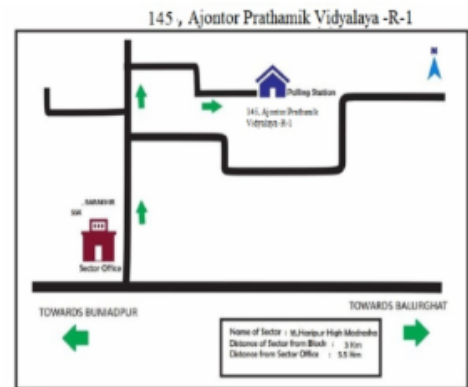

নির্বাচক নিবন্ধন আধিকারিকের স্বাক্ষর

Nazri Naksha

Google Map View

Polling Station Building Front View

Polling Station Front View

Cad View

Key MAP View

1	RBT2167062	নাম : কহিনুর বেগম স্বামীর নাম: মহসেন আলী বাড়ির নং : n0013 বয়স : 62 লিঙ্গ : মহিলা	ফটো উপলব্ধ	2	RBT1146042	নাম : তফিজুর রহমান পিতার নাম: সফিউদ্দিন আহাম্মেদ বাড়ির নং : N0068 বয়স : 49 লিঙ্গ : পুরুষ	ফটো উপলব্ধ	3	RBT1989581	নাম : আলোয়া বিবি স্বামীর নাম: সফিউদ্দিন আহাম্মেদ বাড়ির নং : n0000 বয়স : 72 লিঙ্গ : মহিলা	ফটো উপলব্ধ
4	RBT2078780	নাম : টুল মদনমাদ পিতার নাম: নুরুল ইসলাম বাড়ির নং : n0056 বয়স : 59 লিঙ্গ : পুরুষ	ফটো উপলব্ধ	5	RBT2078798	নাম : গলেনুর বেগম স্বামীর নাম: টুল মোহাম্মাদ বাড়ির নং : n0056 বয়স : 52 লিঙ্গ : মহিলা	ফটো উপলব্ধ	6	RBT0539627	নাম : জামাতুন ফেরদুস স্বামীর নাম: রহমত আলী বাড়ির নং : n0000 বয়স : 37 লিঙ্গ : মহিলা	ফটো উপলব্ধ
7	RBT1246883	নাম : নাজমা খাতুন স্বামীর নাম: ফাইজুর রহমান বাড়ির নং : n0007 বয়স : 34 লিঙ্গ : মহিলা	ফটো উপলব্ধ	8	RBT1707108	নাম : রেবিকা খাতুন স্বামীর নাম: সাহাজাহান আলম বাড়ির নং : n0012 বয়স : 29 লিঙ্গ : মহিলা	ফটো উপলব্ধ	9	RBT1989466	নাম : হামিদুর রহমান পিতার নাম: অছিমউদ্দিন আহম্মেদ বাড়ির নং : এন0019 বয়স : 66 লিঙ্গ : পুরুষ	ফটো উপলব্ধ
10	RBT1707058	নাম : সাহিনা পারভীন স্বামীর নাম: ফারুক আব্দুল্লা বাড়ির নং : এন0012 বয়স : 32 লিঙ্গ : মহিলা	ফটো উপলব্ধ	11	RBT1989599	নাম : আজিজুর রহমান পিতার নাম: সফিউদ্দিন আহাম্মেদ বাড়ির নং : N0007 বয়স : 52 লিঙ্গ : পুরুষ	ফটো উপলব্ধ	12	RBT1146075	নাম : মোস্তাফা আলম পিতার নাম: হামিদুর রহমান বাড়ির নং : n0019 বয়স : 34 লিঙ্গ : পুরুষ	ফটো উপলব্ধ
13	WB/06/035/117538	নাম : আমিরদিন পিতার নাম: আশিরদিন মহগা বাড়ির নং : n0010 বয়স : 82 লিঙ্গ : পুরুষ	ফটো উপলব্ধ	14	RBT1572114	নাম : মঞ্জুর আলম পিতার নাম: হামিদুর রহমান বাড়ির নং : n0019 বয়স : 29 লিঙ্গ : পুরুষ	ফটো উপলব্ধ	15	LPZ277977	নাম : কারিমা খাতুন স্বামীর নাম: সাজেদার রহমান বাড়ির নং : n0059 বয়স : 37 লিঙ্গ : মহিলা	ফটো উপলব্ধ
16	RBT2317683	নাম : সাকিল হোসেন পিতার নাম: সাজেদার রহমান বাড়ির নং : নং 0059 বয়স : 23 লিঙ্গ : পুরুষ	ফটো উপলব্ধ	17	RBT1989607	নাম : সফিউদ্দিন আহাম্মেদ পিতার নাম: মজিবুদ্দিন আহাম্মেদ বাড়ির নং : n0000 বয়স : 78 লিঙ্গ : পুরুষ	ফটো উপলব্ধ	18	LPZ2243525	নাম : রহমত আলী পিতার নাম: হামিদুর রহমান বাড়ির নং : N0012 বয়স : 49 লিঙ্গ : পুরুষ	ফটো উপলব্ধ
19	RBT1246867	নাম : সাহাজাহান আলম পিতার নাম: অলিমদিন আহাম্মেদ বাড়ির নং : নং000 বয়স : 34 লিঙ্গ : পুরুষ	ফটো উপলব্ধ	20	RBT1990555	নাম : রইছা বিবি স্বামীর নাম: মহিদুর রহমান বাড়ির নং : নং 0012 বয়স : 60 লিঙ্গ : মহিলা	ফটো উপলব্ধ	21	RBT1352889	নাম : মোস্তাফিজুর রহমান পিতার নাম: মহিদুর রহমান বাড়ির নং : n0012 বয়স : 32 লিঙ্গ : পুরুষ	ফটো উপলব্ধ
22	LPZ277951	নাম : ফাইজুর রহমান পিতার নাম: সফিউদ্দিন আহাম্মেদ বাড়ির নং : N0007 বয়স : 42 লিঙ্গ : পুরুষ	ফটো উপলব্ধ	23	RBT1572122	নাম : নজরুল ইসলাম পিতার নাম: ওছমান গৌনি বাড়ির নং : এন0059 বয়স : 50 লিঙ্গ : পুরুষ	ফটো উপলব্ধ	24	RBT1707124	নাম : মায়নো মাউী পিতার নাম: বিমল মাউী বাড়ির নং : n0012 বয়স : 36 লিঙ্গ : মহিলা	ফটো উপলব্ধ
25	RBT1989441	নাম : সাজেদার রহমান পিতার নাম: ওসমান গনী বাড়ির নং : N0059 বয়স : 53 লিঙ্গ : পুরুষ	ফটো উপলব্ধ	26	LPZ2344794	নাম : মানসুরা বিবি স্বামীর নাম: নজরুল ইসলাম বাড়ির নং : N0059 বয়স : 49 লিঙ্গ : মহিলা	ফটো উপলব্ধ	27	LPZ2344786	নাম : সাহিদা বিবি স্বামীর নাম: ওছমান গৌনি বাড়ির নং : N0059 বয়স : 71 লিঙ্গ : মহিলা	ফটো উপলব্ধ
28	LPZ1816321	নাম : মনোয়ারা বেগম স্বামীর নাম: হামিদুর রহমান বাড়ির নং : n0019 বয়স : 56 লিঙ্গ : মহিলা	ফটো উপলব্ধ	29	RBT1469550	নাম : গোলাম ইয়াজধানী পিতার নাম: টুল মোহাম্মাদ বাড়ির নং : n0056 বয়স : 30 লিঙ্গ : পুরুষ	ফটো উপলব্ধ	30	RBT2357184	নাম : রাবেয়া বেগম স্বামীর নাম: সলেমান মিঞা বাড়ির নং : n0011 বয়স : 67 লিঙ্গ : মহিলা	ফটো উপলব্ধ