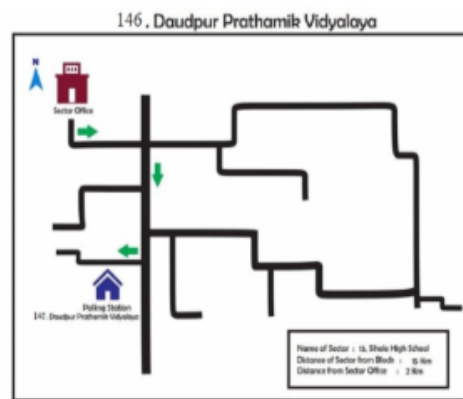

নির্বাচক নিবন্ধন আধিকারিকের স্বাক্ষর

Nazri Naksha

Google Map View

Polling Station Building Front View

Polling Station Front View

Cad View

Key MAP View

1 নাম : রোজিনা খাতুন স্বামীর নাম: জিয়াউর রহমান বাড়ির নং : n0011 বয়স : 36 লিঙ্গ : মহিলা	RBT0917237 ফটো উপলব্ধ	2 নাম : মস্তাফিজুর রহমান পিতার নাম: মকসেদ আলী বাড়ির নং : n0028 বয়স : 48 লিঙ্গ : পুরুষ	RBT2108108 ফটো উপলব্ধ	3 নাম : মিনতি মুর্শু পিতার নাম: হারমা মুর্শু বাড়ির নং : নং011 বয়স : 39 লিঙ্গ : মহিলা	RBT1247063 ফটো উপলব্ধ
4 নাম : আলেনুর বেগম স্বামীর নাম: মকবুল হোসেন বাড়ির নং : n0030 বয়স : 49 লিঙ্গ : মহিলা	RBT2168524 ফটো উপলব্ধ	5 নাম : আইরিন পারভীন পিতার নাম: মমেনুল ইসলাম বাড়ির নং : n0030 বয়স : 25 লিঙ্গ : মহিলা	RBT2242808 ফটো উপলব্ধ	6 নাম : মামলুকা বেগম স্বামীর নাম: মস্তাফিজুর রহমান বাড়ির নং : n0028 বয়স : 39 লিঙ্গ : মহিলা	LPZ2778413 ফটো উপলব্ধ
7 নাম : রেখা খাতুন স্বামীর নাম: মোজাম্মেল হোক বাড়ির নং : n0016 বয়স : 31 লিঙ্গ : মহিলা	RBT1707371 ফটো উপলব্ধ	8 নাম : জিয়াউর রহমান পিতার নাম: অহিদুর রহমান বাড়ির নং : n0011 বয়স : 36 লিঙ্গ : পুরুষ	RBT1470145 ফটো উপলব্ধ	9 নাম : ফজিলা বেওয়া স্বামীর নাম: মকসেদ আলী বাড়ির নং : n0028 বয়স : 63 লিঙ্গ : মহিলা	RBT2168516 ফটো উপলব্ধ
10 নাম : খতেজা খাতুন স্বামীর নাম: উম্মেদ আলী বাড়ির নং : n0004 বয়স : 51 লিঙ্গ : মহিলা	WB/06/035/120766 ফটো উপলব্ধ	11 নাম : মাহাফিজুর রহমান পিতার নাম: মকসেদ আলী বাড়ির নং : n0030 বয়স : 43 লিঙ্গ : পুরুষ	LPZ2038230 ফটো উপলব্ধ	12 নাম : হালিমা বিবি স্বামীর নাম: জামালুদ্দিন আহাম্মেদ বাড়ির নং : n0011 বয়স : 85 লিঙ্গ : মহিলা	RBT2133668 ফটো উপলব্ধ
13 নাম : মারুফা বিবি স্বামীর নাম: নজরুল ইসলাম বাড়ির নং : n0023 বয়স : 51 লিঙ্গ : মহিলা	WB/06/035/120462 ফটো উপলব্ধ	14 নাম : ইয়াসীন আলী পিতার নাম: মমিনুল ইসলাম বাড়ির নং : n0030 বয়স : 21 লিঙ্গ : পুরুষ	RBT2442267 ফটো উপলব্ধ	15 নাম : শ্যামলী হাসদা স্বামীর নাম: মিনতি মুর্শু বাড়ির নং : n0011 বয়স : 24 লিঙ্গ : তৃতীয় লিঙ্গ	RBT2240497 ফটো উপলব্ধ
16 নাম : মস্তুরা পারভীন পিতার নাম: মস্তাফিজুর রহমান বাড়ির নং : নং028 বয়স : 23 লিঙ্গ : মহিলা	RBT2325900 ফটো উপলব্ধ	17 নাম : লালবানু বেগম স্বামীর নাম: সাইফুর রহমান বাড়ির নং : n0016 বয়স : 63 লিঙ্গ : মহিলা	WB/06/035/120477 ফটো উপলব্ধ	18 নাম : সাহানা জ খাতুন স্বামীর নাম: লুৎফুর রহমান বাড়ির নং : n0016 বয়স : 39 লিঙ্গ : মহিলা	RBT0544684 ফটো উপলব্ধ
19 নাম : নূরবানু খাতুন স্বামীর নাম: মুজাফফুর হোসেন বাড়ির নং : n0016 বয়স : 31 লিঙ্গ : মহিলা	RBT1353507 ফটো উপলব্ধ	20 নাম : ইসতারা খাতুন স্বামীর নাম: মোঃ মনিরুল ইসলাম বাড়ির নং : n0280 বয়স : 31 লিঙ্গ : মহিলা	RBT1745652 ফটো উপলব্ধ	# 21 নাম : মকবুল হোসেন পিতার নাম: মহিদুর রহমান বাড়ির নং : n0030 বয়স : 55 লিঙ্গ : পুরুষ	RBT2134542 ফটো উপলব্ধ
22 নাম : সামিমা পারভীন স্বামীর নাম: মেহজাব আলম বাড়ির নং : নং 0016 বয়স : 21 লিঙ্গ : মহিলা	RBT2441079 ফটো উপলব্ধ	23 নাম : মুজাফফুর হোসেন পিতার নাম: সাইফুর রহমান বাড়ির নং : n0016 বয়স : 31 লিঙ্গ : পুরুষ	LPZ2778389 ফটো উপলব্ধ	24 নাম : মোজাম্মেল হক পিতার নাম: সাইফুর রহমান বাড়ির নং : n0016 বয়স : 37 লিঙ্গ : পুরুষ	LPZ2778355 ফটো উপলব্ধ
25 নাম : লুৎফুর রহমান পিতার নাম: সাইফুর রহমান বাড়ির নং : n0016 বয়স : 43 লিঙ্গ : পুরুষ	LPZ1852037 ফটো উপলব্ধ	26 নাম : মমেনুল ইসলাম পিতার নাম: মহিদুর রহমান বাড়ির নং : n0030 বয়স : 52 লিঙ্গ : পুরুষ	WB/06/035/120719 ফটো উপলব্ধ	27 নাম : রজি আফরকজ পিতার নাম: আসগর আলী বাড়ির নং : n0003 বয়স : 26 লিঙ্গ : মহিলা	RBT1834886 ফটো উপলব্ধ
28 নাম : সাহিত আলম পিতার নাম: জয়নুল হক. বাড়ির নং : নং000 বয়স : 28 লিঙ্গ : পুরুষ	RBT2240778 ফটো উপলব্ধ	29 নাম : ফিরোজ আলম পিতার নাম: আক্রাম আলী বাড়ির নং : n0000 বয়স : 29 লিঙ্গ : পুরুষ	RBT2242600 ফটো উপলব্ধ	30 নাম : খুরসিদ আলম পিতার নাম: উম্মেদ আলী বাড়ির নং : n0004 বয়স : 27 লিঙ্গ : পুরুষ	RBT1834720 ফটো উপলব্ধ