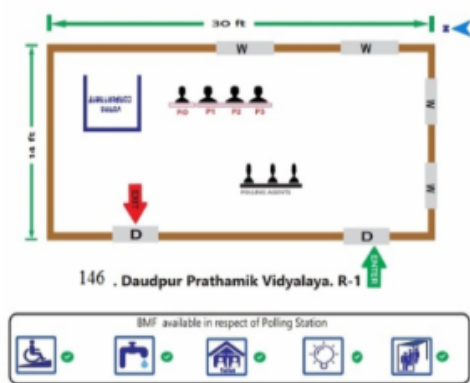

নির্বাচক নিবন্ধন আধিকারিকের স্বাক্ষর

Nazri Naksha

Google Map View

Polling Station Building Front View

Polling Station Front View

Cad View

Key MAP View

1 নাম : রোজিনা খাতুন স্বামীর নাম: জিয়াউর রহমান বাড়ির নং : n0011 বয়স : 36 লিঙ্গ : মহিলা	RBT0917237 ফটো উপলব্ধ	2 নাম : মস্তাফিজুর রহমান পিতার নাম: মকসেদ আলী বাড়ির নং : n0028 বয়স : 48 লিঙ্গ : পুরুষ	RBT2108108 ফটো উপলব্ধ	3 নাম : মিনতি মুর্শু পিতার নাম: হারমা মুর্শু বাড়ির নং : নং011 বয়স : 39 লিঙ্গ : মহিলা	RBT1247063 ফটো উপলব্ধ
4 নাম : আলেনুর বেগম স্বামীর নাম: মকবুল হোসেন বাড়ির নং : n0030 বয়স : 49 লিঙ্গ : মহিলা	RBT2168524 ফটো উপলব্ধ	5 নাম : আইরিন পারভীন পিতার নাম: মমেনুল ইসলাম বাড়ির নং : n0030 বয়স : 25 লিঙ্গ : মহিলা	RBT2242808 ফটো উপলব্ধ	6 নাম : মামলুকা বেগম স্বামীর নাম: মস্তাফিজুর রহমান বাড়ির নং : n0028 বয়স : 39 লিঙ্গ : মহিলা	LPZ2778413 ফটো উপলব্ধ
7 নাম : রেখা খাতুন স্বামীর নাম: মোজাম্মেল হোক বাড়ির নং : n0016 বয়স : 31 লিঙ্গ : মহিলা	RBT1707371 ফটো উপলব্ধ	8 নাম : জিয়াউর রহমান পিতার নাম: অহিদুর রহমান বাড়ির নং : n0011 বয়স : 36 লিঙ্গ : পুরুষ	RBT1470145 ফটো উপলব্ধ	9 নাম : ফজিলা বেওয়া স্বামীর নাম: মকসেদ আলী বাড়ির নং : n0028 বয়স : 63 লিঙ্গ : মহিলা	RBT2168516 ফটো উপলব্ধ
10 নাম : খতেজা খাতুন স্বামীর নাম: উম্মেদ আলী বাড়ির নং : n0004 বয়স : 51 লিঙ্গ : মহিলা	WB/06/035/120766 ফটো উপলব্ধ	11 নাম : মাহাফিজুর রহমান পিতার নাম: মকসেদ আলী বাড়ির নং : n0030 বয়স : 43 লিঙ্গ : পুরুষ	LPZ2038230 ফটো উপলব্ধ	12 নাম : হালিমা বিবি স্বামীর নাম: জামালুদ্দিন আহাম্মেদ বাড়ির নং : n0011 বয়স : 85 লিঙ্গ : মহিলা	RBT2133668 ফটো উপলব্ধ
13 নাম : মারুফা বিবি স্বামীর নাম: নজরুল ইসলাম বাড়ির নং : n0023 বয়স : 51 লিঙ্গ : মহিলা	WB/06/035/120462 ফটো উপলব্ধ	14 নাম : ইয়াসীন আলী পিতার নাম: মমিনুল ইসলাম বাড়ির নং : n0030 বয়স : 21 লিঙ্গ : পুরুষ	RBT2442267 ফটো উপলব্ধ	15 নাম : শ্যামলী হাসদা স্বামীর নাম: মিনতি মুর্শু বাড়ির নং : n0011 বয়স : 24 লিঙ্গ : তৃতীয় লিঙ্গ	RBT2240497 ফটো উপলব্ধ
16 নাম : মস্তুরা পারভীন পিতার নাম: মস্তাফিজুর রহমান বাড়ির নং : নং028 বয়স : 23 লিঙ্গ : মহিলা	RBT2325900 ফটো উপলব্ধ	17 নাম : লালবানু বেগম স্বামীর নাম: সাইফুর রহমান বাড়ির নং : n0016 বয়স : 63 লিঙ্গ : মহিলা	WB/06/035/120477 ফটো উপলব্ধ	18 নাম : সাহানা জ খাতুন স্বামীর নাম: লুৎফুর রহমান বাড়ির নং : n0016 বয়স : 39 লিঙ্গ : মহিলা	RBT0544684 ফটো উপলব্ধ
19 নাম : নূরবানু খাতুন স্বামীর নাম: মুজাফফুর হোসেন বাড়ির নং : n0016 বয়স : 31 লিঙ্গ : মহিলা	RBT1353507 ফটো উপলব্ধ	20 নাম : ইসতারা খাতুন স্বামীর নাম: মোঃ মনিরুল ইসলাম বাড়ির নং : n0280 বয়স : 31 লিঙ্গ : মহিলা	RBT1745652 ফটো উপলব্ধ	# 21 নাম : মকবুল হোসেন পিতার নাম: মহিদুর রহমান বাড়ির নং : n0030 বয়স : 55 লিঙ্গ : পুরুষ	RBT2134542 ফটো উপলব্ধ
22 নাম : সামিমা পারভীন স্বামীর নাম: মেহজাব আলম বাড়ির নং : নং 0016 বয়স : 21 লিঙ্গ : মহিলা	RBT2441079 ফটো উপলব্ধ	23 নাম : মুজাফফুর হোসেন পিতার নাম: সাইফুর রহমান বাড়ির নং : n0016 বয়স : 31 লিঙ্গ : পুরুষ	LPZ2778389 ফটো উপলব্ধ	24 নাম : মোজাম্মেল হক পিতার নাম: সাইফুর রহমান বাড়ির নং : n0016 বয়স : 37 লিঙ্গ : পুরুষ	LPZ2778355 ফটো উপলব্ধ
25 নাম : লুৎফুর রহমান পিতার নাম: সাইফুর রহমান বাড়ির নং : n0016 বয়স : 43 লিঙ্গ : পুরুষ	LPZ1852037 ফটো উপলব্ধ	26 নাম : মমেনুল ইসলাম পিতার নাম: মহিদুর রহমান বাড়ির নং : n0030 বয়স : 52 লিঙ্গ : পুরুষ	WB/06/035/120719 ফটো উপলব্ধ	27 নাম : রজি আফরকজ পিতার নাম: আসগর আলী বাড়ির নং : n0003 বয়স : 26 লিঙ্গ : মহিলা	RBT1834886 ফটো উপলব্ধ
28 নাম : সাহিত আলম পিতার নাম: জয়নুল হক. বাড়ির নং : নং000 বয়স : 28 লিঙ্গ : পুরুষ	RBT2240778 ফটো উপলব্ধ	29 নাম : ফিরোজ আলম পিতার নাম: আক্রাম আলী বাড়ির নং : n0000 বয়স : 29 লিঙ্গ : পুরুষ	RBT2242600 ফটো উপলব্ধ	30 নাম : খুরসিদ আলম পিতার নাম: উম্মেদ আলী বাড়ির নং : n0004 বয়স : 27 লিঙ্গ : পুরুষ	RBT1834720 ফটো উপলব্ধ