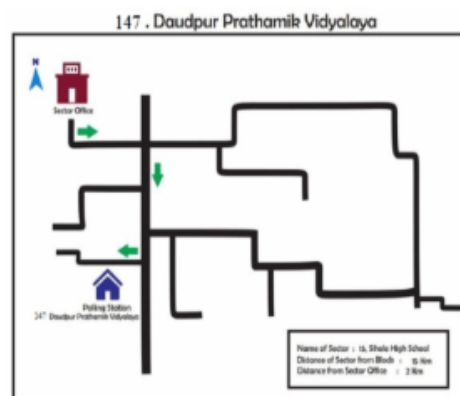

Key MAP View