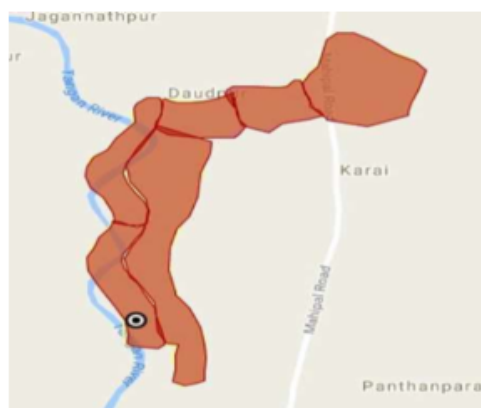

Google Map View