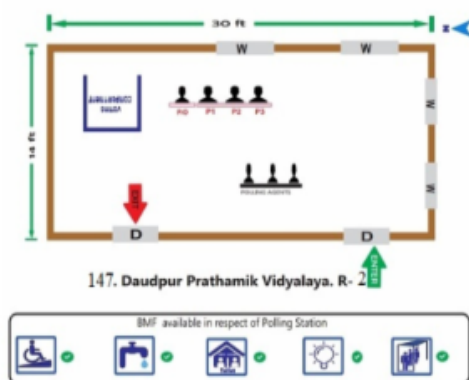

নির্বাচক নিবন্ধন আধিকারিকের স্বাক্ষর

Nazri Naksha

Google Map View

Polling Station Building Front View

Polling Station Front View

Cad View

Key MAP View

1 নাম : রুমনা পারভিন পিতার নাম: রাজ্জাক আলী বাড়ির নং : নং 0091 বয়স : 27 লিঙ্গ : মহিলা	RBT2317204 ফটো উপলব্ধ	2 নাম : নাজমুল ইসলাম পিতার নাম: সেরাজুল ইসলাম বাড়ির নং : n0100 বয়স : 29 লিঙ্গ : পুরুষ	RBT1572650 ফটো উপলব্ধ	3 নাম : আরুজা বেওয়া স্বামীর নাম: বৃধু মিঞা বাড়ির নং : n0090 বয়স : 73 লিঙ্গ : মহিলা	WB/06/035/120513 ফটো উপলব্ধ
4 নাম : এনামুল হক মায়ের নাম: আরুজা বেওয়া বাড়ির নং : n0090 বয়স : 36 লিঙ্গ : পুরুষ	LPZ2778512 ফটো উপলব্ধ	5 নাম : মঞ্জুরা বেগম স্বামীর নাম: রাজ্জাক আব্দুল বাড়ির নং : n0091 বয়স : 50 লিঙ্গ : মহিলা	WB/06/035/120056 ফটো উপলব্ধ	6 নাম : জাহেরা খাতুন স্বামীর নাম: আনছার আলী বাড়ির নং : n0110 বয়স : 67 লিঙ্গ : মহিলা	WB/06/035/120390 ফটো উপলব্ধ
7 নাম : চিত্তা প্রামানিক স্বামীর নাম: বীরেন প্রামানিক বাড়ির নং : n0090 বয়স : 38 লিঙ্গ : মহিলা	RBT1032960 ফটো উপলব্ধ	8 নাম : মোক্তারুল ইসলাম পিতার নাম: সাখাউদ্দিন বাড়ির নং : n0100 বয়স : 35 লিঙ্গ : পুরুষ	RBT1146463 ফটো উপলব্ধ	9 নাম : সাহাজান আলি পিতার নাম: ফাইজুদ্দিন আহাম্মেদ বাড়ির নং : n0110 বয়স : 39 লিঙ্গ : পুরুষ	LPZ2778520 ফটো উপলব্ধ
10 নাম : রুপসানা প্রাভিন স্বামীর নাম: আরফুল ইসলাম বাড়ির নং : n0098 বয়স : 36 লিঙ্গ : মহিলা	RDT1107523 ফটো উপলব্ধ	11 নাম : মাফুজা বেওয়া স্বামীর নাম: আব্বাস আলী বাড়ির নং : n0101 বয়স : 55 লিঙ্গ : মহিলা	RBT2486926 ফটো উপলব্ধ	12 নাম : ফাইজুদ্দিন আহম্মেদ পিতার নাম: বদল রহমান বাড়ির নং : n0110 বয়স : 56 লিঙ্গ : পুরুষ	LPZ1814052 ফটো উপলব্ধ
13 নাম : মাজিদুর রহমান পিতার নাম: হেদাতুল্যা সরকার বাড়ির নং : n0109 বয়স : 65 লিঙ্গ : পুরুষ	RBT2594935 ফটো উপলব্ধ	14 নাম : তছিরা বিবি স্বামীর নাম: মাজিদুর রহমান বাড়ির নং : n0109 বয়স : 59 লিঙ্গ : মহিলা	RBT2594943 ফটো উপলব্ধ	15 নাম : মোমেনুল ইসলাম পিতার নাম: মাজিদুর রহমান বাড়ির নং : n0109 বয়স : 34 লিঙ্গ : পুরুষ	RBT1353747 ফটো উপলব্ধ
16 নাম : হামিদা বেওয়া স্বামীর নাম: মঙ্গল মিঞা বাড়ির নং : 0021 বয়স : 67 লিঙ্গ : মহিলা	RBT2090637 ফটো উপলব্ধ	17 নাম : আজমিরা খাতুন স্বামীর নাম: নাজমুল ইসলাম বাড়ির নং : n0109 বয়স : 27 লিঙ্গ : মহিলা	RBT2243863 ফটো উপলব্ধ	18 নাম : প্রসেনজিত হাজম পিতার নাম: চানু শীল বাড়ির নং : n0109 বয়স : 30 লিঙ্গ : পুরুষ	RBT1572676 ফটো উপলব্ধ
19 নাম : আকসানা পারভীন স্বামীর নাম: নূর আলম বাড়ির নং : n0101 বয়স : 38 লিঙ্গ : মহিলা	RBT0546325 ফটো উপলব্ধ	20 নাম : মসলেউদ্দিন আহাম্মেদ পিতার নাম: সাখাউদ্দিন আহাম্মেদ বাড়ির নং : n0100 বয়স : 40 লিঙ্গ : পুরুষ	LPZ2667954 ফটো উপলব্ধ	21 নাম : মহসেনা বিবি স্বামীর নাম: সাখাউদ্দিন আহাম্মেদ বাড়ির নং : n0100 বয়স : 67 লিঙ্গ : মহিলা	WB/06/035/120349 ফটো উপলব্ধ
22 নাম : পবিতা চড়ে স্বামীর নাম: ফিলিমন টুডু বাড়ির নং : নং 0014 বয়স : 36 লিঙ্গ : মহিলা	RBT1470129 ফটো উপলব্ধ	23 নাম : আমজাদ হোসেন পিতার নাম: সাখাউদ্দিন আহঃ বাড়ির নং : n0100 বয়স : 32 লিঙ্গ : পুরুষ	RBT1353721 ফটো উপলব্ধ	24 নাম : আব্দুল রাজ্জাক পিতার নাম: ইসা মিঞা বাড়ির নং : n0091 বয়স : 49 লিঙ্গ : পুরুষ	RBT2109346 ফটো উপলব্ধ
25 নাম : মীরা হালদার (হীরা) স্বামীর নাম: বলাই হালদার বাড়ির নং : n0074 বয়স : 42 লিঙ্গ : মহিলা	RBT1470301 ফটো উপলব্ধ	26 নাম : ছানোয়ারা বেগম স্বামীর নাম: ফাইজুদ্দিন আহাম্মাদ বাড়ির নং : n0110 বয়স : 51 লিঙ্গ : মহিলা	WB/06/035/120391 ফটো উপলব্ধ	27 নাম : তাজনেয়ারা বেগম স্বামীর নাম: জাবেদুর রহমান বাড়ির নং : n0109 বয়স : 50 লিঙ্গ : মহিলা	RBT2132587 ফটো উপলব্ধ
28 নাম : আমিনুল হক পিতার নাম: মাজিদুর রহমান বাড়ির নং : n0109 বয়স : 27 লিঙ্গ : পুরুষ	RBT2244028 ফটো উপলব্ধ	29 নাম : রেজাউল ইসলাম মায়ের নাম: আরুজা বেওয়া বাড়ির নং : n0091 বয়স : 40 লিঙ্গ : পুরুষ	LPZ2713477 ফটো উপলব্ধ	30 নাম : মামু লুকা পারভীন পিতার নাম: আব্দুল রাজ্জাক বাড়ির নং : n0091 বয়স : 31 লিঙ্গ : মহিলা	RBT1513522 ফটো উপলব্ধ