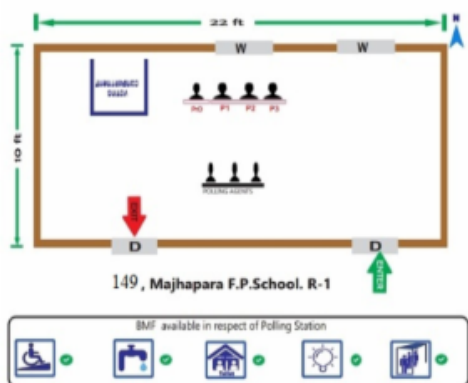

নির্বাচক নিবন্ধন আধিকারিকের স্বাক্ষর

Nazri Naksha

Google Map View

Polling Station Building Front View

Polling Station Front View

Cad View

Key MAP View

1 নাম : মজহারুল ইসলাম পিতার নাম: গোলাম মহাম্মদ বাড়ির নং : n0215 বয়স : 52 লিঙ্গ : পুরুষ	LPZ1852078 ফটো উপলব্ধ	2 নাম : সামিম রেজা পিতার নাম: মজহারুল ইসলাম বাড়ির নং : শুড়িপাড়া বয়স : 20 লিঙ্গ : পুরুষ	RBT2551588 ফটো উপলব্ধ	3 নাম : রাহেন বানু স্বামীর নাম: আব্দুল সামাদ বাড়ির নং : n0033 বয়স : 47 লিঙ্গ : মহিলা	RBT2409043 ফটো উপলব্ধ
4 নাম : মজবুরা খাতুন স্বামীর নাম: আলহাদ নজিবদ্দীন আহাম্মাদ বাড়ির নং : n0022 বয়স : 66 লিঙ্গ : মহিলা	WB/06/035/126105 ফটো উপলব্ধ	5 নাম : রুহুল কুদ্দুস পিতার নাম: আব্দুস সামাদ বাড়ির নং : n0033 বয়স : 31 লিঙ্গ : পুরুষ	RBT1470905 ফটো উপলব্ধ	6 নাম : আবদুল হালিম পিতার নাম: আনোয়ার আলি বাড়ির নং : okএন0045 বয়স : 25 লিঙ্গ : পুরুষ	RBT2408615 ফটো উপলব্ধ
7 নাম : ফেরিনা খাতুন স্বামীর নাম: গোলাম আজাদ বাড়ির নং : n0211 বয়স : 45 লিঙ্গ : মহিলা	LPZ1851914 ফটো উপলব্ধ	# 8 নাম : সাহিদ হোসেন পিতার নাম: সামসুদ্দিন আহাম্মাদ বাড়ির নং : n0031 বয়স : 39 লিঙ্গ : পুরুষ	LPZ2347276 ফটো উপলব্ধ	9 নাম : আব্দুল সামাদ পিতার নাম: সাদেক হোসেন বাড়ির নং : n0033 বয়স : 60 লিঙ্গ : পুরুষ	RBT2107043 ফটো উপলব্ধ
10 নাম : আব্দুল মতিন পিতার নাম: ইয়াকিন আলি বাড়ির নং : 000 বয়স : 49 লিঙ্গ : পুরুষ	LPZ1852151 ফটো উপলব্ধ	11 নাম : সিদ্দিক উল্লাহ পিতার নাম: সোভান মিয়া বাড়ির নং : নং 47 বয়স : 22 লিঙ্গ : পুরুষ	RBT2370393 ফটো উপলব্ধ	12 নাম : গিলুফা খাতুন স্বামীর নাম: আজিজুল ইসলাম বাড়ির নং : n0036 বয়স : 38 লিঙ্গ : মহিলা	RBT0553925 ফটো উপলব্ধ
13 নাম : রফিকুল ইসলাম পিতার নাম: লুৎফর রহমান বাড়ির নং : n0198 বয়স : 54 লিঙ্গ : পুরুষ	WB/06/035/114483 ফটো উপলব্ধ	14 নাম : ইসমোতারা বেগম স্বামীর নাম: তইজুল হক. বাড়ির নং : n0232 বয়স : 33 লিঙ্গ : মহিলা	RBT1255223 ফটো উপলব্ধ	15 নাম : হাচেনা বেওয়া স্বামীর নাম: রমজান আলী বাড়ির নং : n0003 বয়স : 67 লিঙ্গ : মহিলা	WB/06/035/126120 ফটো উপলব্ধ
16 নাম : আবুল কালাম আজাদ পিতার নাম: সামসুদ্দিন আহাম্মাদ বাড়ির নং : n0193 বয়স : 51 লিঙ্গ : পুরুষ	RBT2187490 ফটো উপলব্ধ	17 নাম : এমরান হোসেন মায়ের নাম: নুরজাহান বেওয়া বাড়ির নং : n0045 বয়স : 56 লিঙ্গ : পুরুষ	RBT0954727 ফটো উপলব্ধ	18 নাম : নুরেফা বেওয়া স্বামীর নাম: করিমদ্দিন আহাম্মাদ বাড়ির নং : n0041 বয়স : 66 লিঙ্গ : মহিলা	RBT2601805 ফটো উপলব্ধ
19 নাম : নুরনেহার বেওয়া স্বামীর নাম: মুকসুম আলী বাড়ির নং : n0036 বয়স : 68 লিঙ্গ : মহিলা	WB/06/035/126065 ফটো উপলব্ধ	20 নাম : মহিশিনা বেগম স্বামীর নাম: মঞ্জু আনারুল ইসলাম বাড়ির নং : n0034 বয়স : 46 লিঙ্গ : মহিলা	LPZ1849819 ফটো উপলব্ধ	21 নাম : সহরাফ আলী পিতার নাম: গোলাম মস্তাফা বাড়ির নং : n0205 বয়স : 56 লিঙ্গ : পুরুষ	WB/06/035/114075 ফটো উপলব্ধ
22 নাম : হাসান আলী পিতার নাম: রমজান আলী বাড়ির নং : বয়স : 57 লিঙ্গ : পুরুষ	RBT2488260 ফটো উপলব্ধ	23 নাম : ফরিদা ইয়াসমিন স্বামীর নাম: সফিকুল ইসলাম বাড়ির নং : নং 0000 বয়স : 48 লিঙ্গ : মহিলা	LPZ1739796 ফটো উপলব্ধ	24 নাম : আনিসুর রহমান পিতার নাম: রমজান আলী বাড়ির নং : n0003 বয়স : 42 লিঙ্গ : পুরুষ	LPZ2039220 ফটো উপলব্ধ
25 নাম : ওয়ারাসা বেগম স্বামীর নাম: খাদেমুল ইসলাম বাড়ির নং : n0035 বয়স : 50 লিঙ্গ : মহিলা	RBT2088441 ফটো উপলব্ধ	26 নাম : সহেলী সাবনাম পিতার নাম: সহরাফ, আলি বাড়ির নং : 0205 বয়স : 26 লিঙ্গ : মহিলা	RBT1925130 ফটো উপলব্ধ	27 নাম : রাবিউল আলম পিতার নাম: আবদুল সামাদ বাড়ির নং : এন0033 বয়স : 25 লিঙ্গ : পুরুষ	RBT1924950 ফটো উপলব্ধ
28 নাম : মাসুদ রানা পিতার নাম: মফিজুর রহমান বাড়ির নং : নং 0041 বয়স : 23 লিঙ্গ : পুরুষ	RBT2309995 ফটো উপলব্ধ	29 নাম : মেরিনা আকতার পিতার নাম: আব্দুল মজিদ বাড়ির নং : n0042 বয়স : 24 লিঙ্গ : মহিলা	RBT2258176 ফটো উপলব্ধ	30 নাম : মজিবুর রহমান পিতার নাম: মতিউর রহমান বাড়ির নং : n0013 বয়স : 65 লিঙ্গ : পুরুষ	RBT2487270 ফটো উপলব্ধ