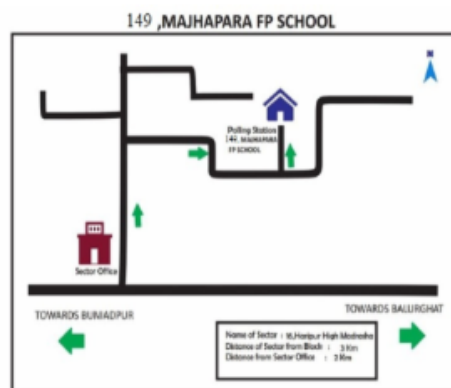

Key MAP View