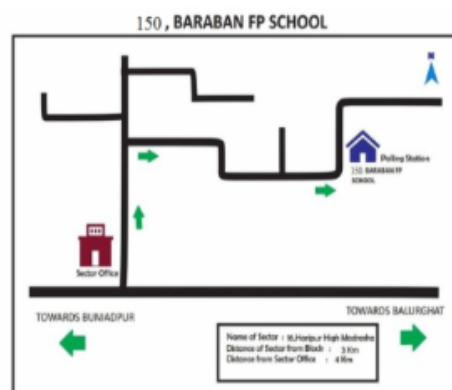

Key MAP View