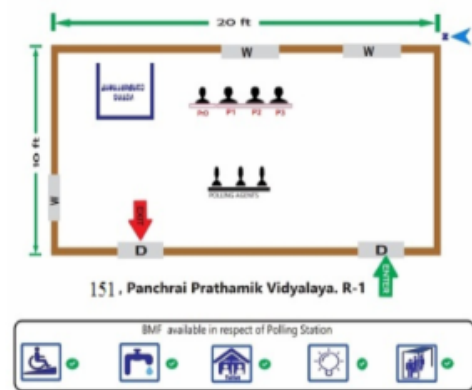

নির্বাচক নিবন্ধন আধিকারিকের স্বাক্ষর

Nazri Naksha

Google Map View

Polling Station Building Front View

Polling Station Front View

Cad View

Key MAP View

1 নাম : সফিউদ্দিন মিয়া পিতার নাম: নজরুল ইসলাম বাড়ির নং : n0039 বয়স : 30 লিঙ্গ : পুরুষ	RBT1709039 ফটো উপলব্ধ	2 নাম : আবুল কালাম পিতার নাম: রফিউদ্দিন আহাম্মেদ বাড়ির নং : n0042 বয়স : 37 লিঙ্গ : পুরুষ	LPZ2714079 ফটো উপলব্ধ	3 নাম : রেহেলা খাতুন স্বামীর নাম: সেরাজুল ইসলাম বাড়ির নং : n0002 বয়স : 53 লিঙ্গ : মহিলা	LPZ2349157 ফটো উপলব্ধ
4 নাম : মতিজা বিবি স্বামীর নাম: সহিদুর রহমান বাড়ির নং : n0031 বয়স : 71 লিঙ্গ : মহিলা	WB/06/035/135165 ফটো উপলব্ধ	5 নাম : নাজমা বিবি স্বামীর নাম: হামিদুর রহমান বাড়ির নং : n0029 বয়স : 52 লিঙ্গ : মহিলা	LPZ1807841 ফটো উপলব্ধ	6 নাম : অমর ফারুক পিতার নাম: হামিদুর রহমান বাড়ির নং : n0029 বয়স : 31 লিঙ্গ : পুরুষ	RBT1513886 ফটো উপলব্ধ
7 নাম : আতিবুর রহমান পিতার নাম: সহিদুর রহমান বাড়ির নং : এন0024 বয়স : 50 লিঙ্গ : পুরুষ	RBT2525426 ফটো উপলব্ধ	8 নাম : মতিউর রহমান পিতার নাম: সহিদুর রহমান বাড়ির নং : n0031 বয়স : 54 লিঙ্গ : পুরুষ	RBT2547677 ফটো উপলব্ধ	9 নাম : ফেরদৌসি বেগম স্বামীর নাম: সামিনুল ইসলাম বাড়ির নং : 195 বয়স : 43 লিঙ্গ : মহিলা	LPZ2042802 ফটো উপলব্ধ
10 নাম : ফাতেমা বিবি স্বামীর নাম: আতিবুর রহমান বাড়ির নং : n0031 বয়স : 38 লিঙ্গ : মহিলা	LPZ2714103 ফটো উপলব্ধ	11 নাম : আতিবুর রহমান পিতার নাম: নজরুল ইসলাম বাড়ির নং : এন0031 বয়স : 53 লিঙ্গ : পুরুষ	RBT1147834 ফটো উপলব্ধ	12 নাম : আজারুল ইসলাম পিতার নাম: আয়নুদ্দিন মিয়া বাড়ির নং : n0039 বয়স : 36 লিঙ্গ : পুরুষ	RBT0564732 ফটো উপলব্ধ
13 নাম : আর্জিনা খাতুন স্বামীর নাম: নূর ইসলাম বাড়ির নং : n0005 বয়স : 33 লিঙ্গ : মহিলা	RBT2245298 ফটো উপলব্ধ	14 নাম : কুলসুম খাতুন স্বামীর নাম: মতিউর রহমান বাড়ির নং : এন0031 বয়স : 37 লিঙ্গ : মহিলা	RBT0565556 ফটো উপলব্ধ	15 নাম : রুবিনা খাতুন স্বামীর নাম: মঞ্জুর আলম বাড়ির নং : n0045 বয়স : 38 লিঙ্গ : মহিলা	RBT1472356 ফটো উপলব্ধ
16 নাম : জয়নাল আবেদিন মায়ের নাম: মোহাম্মদ আলি বাড়ির নং : n0035 বয়স : 40 লিঙ্গ : পুরুষ	LPZ2350585 ফটো উপলব্ধ	17 নাম : পারভীন খাতুন স্বামীর নাম: আবুল রহমান বাড়ির নং : এন0031 বয়স : 43 লিঙ্গ : মহিলা	RBT1709021 ফটো উপলব্ধ	18 নাম : জাহাঙ্গীর আলম পিতার নাম: রকিবুদ্দিন আহম্মেদ বাড়ির নং : n0020 বয়স : 46 লিঙ্গ : পুরুষ	LPZ2349207 ফটো উপলব্ধ
19 নাম : রাহেন বিবি স্বামীর নাম: সইফুর রহমান বাড়ির নং : n0045 বয়স : 60 লিঙ্গ : মহিলা	RBT2136703 ফটো উপলব্ধ	20 নাম : সুরাইয়া খাতুন স্বামীর নাম: আহেচান আলী বাড়ির নং : n0012 বয়স : 25 লিঙ্গ : মহিলা	RBT2242477 ফটো উপলব্ধ	21 নাম : বুলবুলি খাতুন স্বামীর নাম: মকসেদুর রহমান বাড়ির নং : n0010 বয়স : 36 লিঙ্গ : মহিলা	RBT1034834 ফটো উপলব্ধ
22 নাম : মঞ্জুরা খাতুন স্বামীর নাম: আমেনুল ইসলাম বাড়ির নং : n0001 বয়স : 55 লিঙ্গ : মহিলা	RBT2190791 ফটো উপলব্ধ	23 নাম : তমিজউদ্দিন আহমেদ পিতার নাম: মমিনউদ্দিন আহমেদ বাড়ির নং : n0022 বয়স : 67 লিঙ্গ : পুরুষ	LPZ2349124 ফটো উপলব্ধ	24 নাম : মতিয়ার রহমান পিতার নাম: ইয়াসিন আলী বাড়ির নং : n0010 বয়স : 51 লিঙ্গ : পুরুষ	WB/06/035/135544 ফটো উপলব্ধ
25 নাম : তাজনিয়ার বেগম স্বামীর নাম: সইফুর রহমান বাড়ির নং : n0013 বয়স : 53 লিঙ্গ : মহিলা	WB/06/035/135193 ফটো উপলব্ধ	26 নাম : আনিসুর রহমান পিতার নাম: ওয়াজেদ আলি বাড়ির নং : এন0013 বয়স : 48 লিঙ্গ : পুরুষ	RBT2133262 ফটো উপলব্ধ	27 নাম : বরনু খাতুন স্বামীর নাম: আনিসুর রহমান বাড়ির নং : n0013 বয়স : 38 লিঙ্গ : মহিলা	RBT1573708 ফটো উপলব্ধ
28 নাম : বাবলু রহমান পিতার নাম: ওয়াজেদ আলি বাড়ির নং : n0013 বয়স : 37 লিঙ্গ : পুরুষ	LPZ2569036 ফটো উপলব্ধ	29 নাম : তফিজুর রহমান পিতার নাম: আব্দুল জলিল মিয়া বাড়ির নং : n0030 বয়স : 28 লিঙ্গ : পুরুষ	RBT1708981 ফটো উপলব্ধ	30 নাম : কুদ্দুস আলম পিতার নাম: সালিমুদ্দিন মিয়া বাড়ির নং : n0007 বয়স : 31 লিঙ্গ : পুরুষ	RBT1472166 ফটো উপলব্ধ