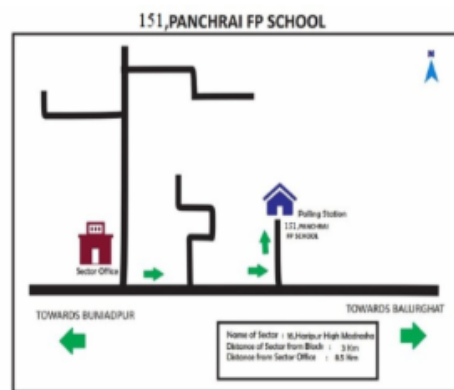

নির্বাচক নিবন্ধন আধিকারিকের স্বাক্ষর

Nazri Naksha

Google Map View

Polling Station Building Front View

Polling Station Front View

Cad View

Key MAP View

1 নাম : সফিউদ্দিন মিয়া পিতার নাম: নজরুল ইসলাম বাড়ির নং : n0039 বয়স : 30 লিঙ্গ : পুরুষ	RBT1709039 ফটো উপলব্ধ	2 নাম : আবুল কালাম পিতার নাম: রফিউদ্দিন আহাম্মেদ বাড়ির নং : n0042 বয়স : 37 লিঙ্গ : পুরুষ	LPZ2714079 ফটো উপলব্ধ	3 নাম : রেহেলা খাতুন স্বামীর নাম: সেরাজুল ইসলাম বাড়ির নং : n0002 বয়স : 53 লিঙ্গ : মহিলা	LPZ2349157 ফটো উপলব্ধ
4 নাম : মতিজা বিবি স্বামীর নাম: সহিদুর রহমান বাড়ির নং : n0031 বয়স : 71 লিঙ্গ : মহিলা	WB/06/035/135165 ফটো উপলব্ধ	5 নাম : নাজমা বিবি স্বামীর নাম: হামিদুর রহমান বাড়ির নং : n0029 বয়স : 52 লিঙ্গ : মহিলা	LPZ1807841 ফটো উপলব্ধ	6 নাম : অমর ফারুক পিতার নাম: হামিদুর রহমান বাড়ির নং : n0029 বয়স : 31 লিঙ্গ : পুরুষ	RBT1513886 ফটো উপলব্ধ
7 নাম : আতিবুর রহমান পিতার নাম: সহিদুর রহমান বাড়ির নং : এন0024 বয়স : 50 লিঙ্গ : পুরুষ	RBT2525426 ফটো উপলব্ধ	8 নাম : মতিউর রহমান পিতার নাম: সহিদুর রহমান বাড়ির নং : n0031 বয়স : 54 লিঙ্গ : পুরুষ	RBT2547677 ফটো উপলব্ধ	9 নাম : ফেরদৌসি বেগম স্বামীর নাম: সামিনুল ইসলাম বাড়ির নং : 195 বয়স : 43 লিঙ্গ : মহিলা	LPZ2042802 ফটো উপলব্ধ
10 নাম : ফাতেমা বিবি স্বামীর নাম: আতিবুর রহমান বাড়ির নং : n0031 বয়স : 38 লিঙ্গ : মহিলা	LPZ2714103 ফটো উপলব্ধ	11 নাম : আতিবুর রহমান পিতার নাম: নজরুল ইসলাম বাড়ির নং : এন0031 বয়স : 53 লিঙ্গ : পুরুষ	RBT1147834 ফটো উপলব্ধ	12 নাম : আজারুল ইসলাম পিতার নাম: আয়নুদ্দিন মিয়া বাড়ির নং : n0039 বয়স : 36 লিঙ্গ : পুরুষ	RBT0564732 ফটো উপলব্ধ
13 নাম : আর্জিনা খাতুন স্বামীর নাম: নূর ইসলাম বাড়ির নং : n0005 বয়স : 33 লিঙ্গ : মহিলা	RBT2245298 ফটো উপলব্ধ	14 নাম : কুলসুম খাতুন স্বামীর নাম: মতিউর রহমান বাড়ির নং : এন0031 বয়স : 37 লিঙ্গ : মহিলা	RBT0565556 ফটো উপলব্ধ	15 নাম : রুবিনা খাতুন স্বামীর নাম: মঞ্জুর আলম বাড়ির নং : n0045 বয়স : 38 লিঙ্গ : মহিলা	RBT1472356 ফটো উপলব্ধ
16 নাম : জয়নাল আবেদিন মায়ের নাম: মোহাম্মদ আলি বাড়ির নং : n0035 বয়স : 40 লিঙ্গ : পুরুষ	LPZ2350585 ফটো উপলব্ধ	17 নাম : পারভীন খাতুন স্বামীর নাম: আবুল রহমান বাড়ির নং : এন0031 বয়স : 43 লিঙ্গ : মহিলা	RBT1709021 ফটো উপলব্ধ	18 নাম : জাহাঙ্গীর আলম পিতার নাম: রকিবুদ্দিন আহম্মেদ বাড়ির নং : n0020 বয়স : 46 লিঙ্গ : পুরুষ	LPZ2349207 ফটো উপলব্ধ
19 নাম : রাহেন বিবি স্বামীর নাম: সইফুর রহমান বাড়ির নং : n0045 বয়স : 60 লিঙ্গ : মহিলা	RBT2136703 ফটো উপলব্ধ	20 নাম : সুরাইয়া খাতুন স্বামীর নাম: আহেচান আলী বাড়ির নং : n0012 বয়স : 25 লিঙ্গ : মহিলা	RBT2242477 ফটো উপলব্ধ	21 নাম : বুলবুলি খাতুন স্বামীর নাম: মকসেদুর রহমান বাড়ির নং : n0010 বয়স : 36 লিঙ্গ : মহিলা	RBT1034834 ফটো উপলব্ধ
22 নাম : মঞ্জুরা খাতুন স্বামীর নাম: আমেনুল ইসলাম বাড়ির নং : n0001 বয়স : 55 লিঙ্গ : মহিলা	RBT2190791 ফটো উপলব্ধ	23 নাম : তমিজউদ্দিন আহমেদ পিতার নাম: মমিনউদ্দিন আহমেদ বাড়ির নং : n0022 বয়স : 67 লিঙ্গ : পুরুষ	LPZ2349124 ফটো উপলব্ধ	24 নাম : মতিয়ার রহমান পিতার নাম: ইয়াসিন আলী বাড়ির নং : n0010 বয়স : 51 লিঙ্গ : পুরুষ	WB/06/035/135544 ফটো উপলব্ধ
25 নাম : তাজনিয়ার বেগম স্বামীর নাম: সইফুর রহমান বাড়ির নং : n0013 বয়স : 53 লিঙ্গ : মহিলা	WB/06/035/135193 ফটো উপলব্ধ	26 নাম : আনিসুর রহমান পিতার নাম: ওয়াজেদ আলি বাড়ির নং : এন0013 বয়স : 48 লিঙ্গ : পুরুষ	RBT2133262 ফটো উপলব্ধ	27 নাম : বরনু খাতুন স্বামীর নাম: আনিসুর রহমান বাড়ির নং : n0013 বয়স : 38 লিঙ্গ : মহিলা	RBT1573708 ফটো উপলব্ধ
28 নাম : বাবলু রহমান পিতার নাম: ওয়াজেদ আলি বাড়ির নং : n0013 বয়স : 37 লিঙ্গ : পুরুষ	LPZ2569036 ফটো উপলব্ধ	29 নাম : তফিজুর রহমান পিতার নাম: আব্দুল জলিল মিয়া বাড়ির নং : n0030 বয়স : 28 লিঙ্গ : পুরুষ	RBT1708981 ফটো উপলব্ধ	30 নাম : কুদ্দুস আলম পিতার নাম: সালিমুদ্দিন মিয়া বাড়ির নং : n0007 বয়স : 31 লিঙ্গ : পুরুষ	RBT1472166 ফটো উপলব্ধ