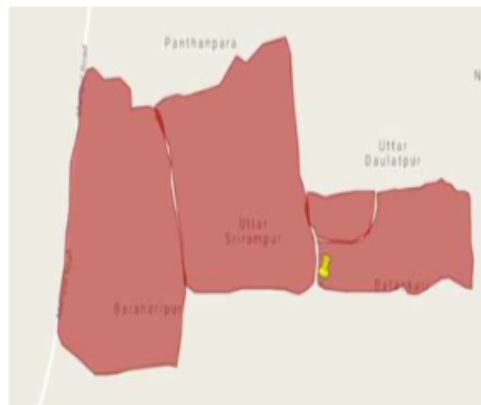

Google Map View