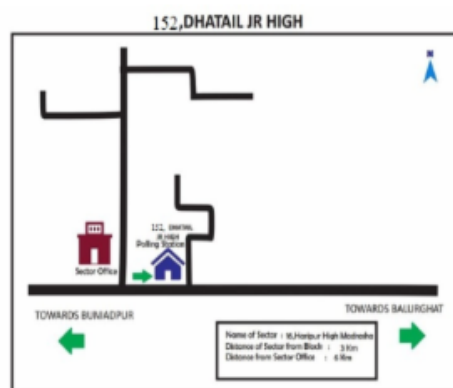

Key MAP View