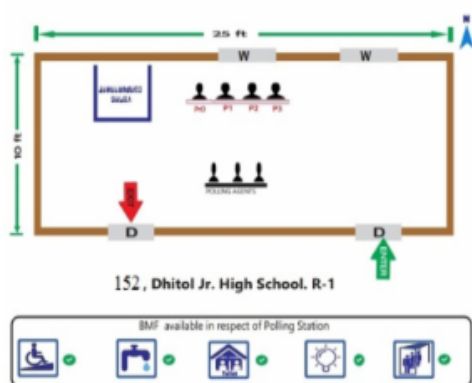

নির্বাচক নিবন্ধন আধিকারিকের স্বাক্ষর

Nazri Naksha

Google Map View

Polling Station Building Front View

Polling Station Front View

Cad View

Key MAP View

1 নাম : মনোয়ারা খাতুন স্বামীর নাম : খালেদুর রহমান বাড়ির নং : n0015 বয়স : 41 লিঙ্গ : মহিলা	LPZ2348126 ফটো উপলব্ধ	2 নাম : রোসনেয়ারা খাতুন স্বামীর নাম : মিনারুল ইসলাম বাড়ির নং : সাহানন্দা বয়স : 38 লিঙ্গ : মহিলা	RBT0928796 ফটো উপলব্ধ	# 3 নাম : খালেদুর রহমান পিতার নাম : কামরুদ্দিন মিয়া বাড়ির নং : এন0015 বয়স : 52 লিঙ্গ : পুরুষ	RBT2100105 ফটো উপলব্ধ
4 নাম : মিনারুল ইসলাম পিতার নাম : কামরুদ্দিন মিয়া বাড়ির নং : n0015 বয়স : 51 লিঙ্গ : পুরুষ	WB/06/035/129171 ফটো উপলব্ধ	5 নাম : সাহিদ আফ্রিনী পিতার নাম : জাকির হোসেন বাড়ির নং : নং 000 বয়স : 23 লিঙ্গ : পুরুষ	RBT2298826 ফটো উপলব্ধ	6 নাম : সাদেকুল ইসলাম পিতার নাম : নবারুদ্দিন মিয়া বাড়ির নং : n0005 বয়স : 53 লিঙ্গ : পুরুষ	RBT2082071 ফটো উপলব্ধ
7 নাম : নাজমুল হোসেন পিতার নাম : বাবলু রহমান বাড়ির নং : n0024 বয়স : 29 লিঙ্গ : পুরুষ	RBT1573989 ফটো উপলব্ধ	8 নাম : মোঃ আরিফ হোসেন পিতার নাম : খালেদুর রহমান বাড়ির নং : n0015 বয়স : 30 লিঙ্গ : পুরুষ	RBT1709328 ফটো উপলব্ধ	9 নাম : রেজিনা খাতুন বিবি স্বামীর নাম : রিয়াজুল ইসলাম বাড়ির নং : n0024 বয়স : 36 লিঙ্গ : মহিলা	RBT1473032 ফটো উপলব্ধ
10 নাম : লুৎফর আলী মন্ডল পিতার নাম : আব্দুল গনি মন্ডল বাড়ির নং : n0274 বয়স : 45 লিঙ্গ : পুরুষ	LPZ2779080 ফটো উপলব্ধ	11 নাম : লিনা সরকার পিতার নাম : নজরুল ইসলাম সরকার বাড়ির নং : নং 0274 বয়স : 27 লিঙ্গ : মহিলা	IUS1843457 ফটো উপলব্ধ	12 নাম : রসনারা বেগম স্বামীর নাম : ধন মহম্মাদ বাড়ির নং : n0024 বয়স : 63 লিঙ্গ : মহিলা	LPZ2347722 ফটো উপলব্ধ
13 নাম : লিপিয়া মন্ডল স্বামীর নাম : লুৎফর আলী মন্ডল বাড়ির নং : n0274 বয়স : 44 লিঙ্গ : মহিলা	RBT1356492 ফটো উপলব্ধ	14 নাম : জুব্বার রহমান পিতার নাম : তমিজুদ্দিন মিয়া বাড়ির নং : n0213 বয়স : 47 লিঙ্গ : পুরুষ	WB/06/035/129605 ফটো উপলব্ধ	15 নাম : রিয়াজুল ইসলাম পিতার নাম : ধন মোহাম্মাদ মিয়া বাড়ির নং : n0024 বয়স : 42 লিঙ্গ : পুরুষ	LPZ2348084 ফটো উপলব্ধ
16 নাম : আয়েশা বিবি স্বামীর নাম : আলাউদ্দিন মিয়া বাড়ির নং : n0265 বয়স : 63 লিঙ্গ : মহিলা	RBT2519965 ফটো উপলব্ধ	17 নাম : নিলীমা খাতুন স্বামীর নাম : রইসুল আলম বাড়ির নং : বয়স : 29 লিঙ্গ : মহিলা	RBT2354553 ফটো উপলব্ধ	18 নাম : সাহিদ আইনুল বারি পিতার নাম : সাদেকুল ইসলাম বাড়ির নং : নং 0005 বয়স : 25 লিঙ্গ : পুরুষ	RBT1932748 ফটো উপলব্ধ
19 নাম : সুরত কুমার মন্ডল পিতার নাম : দুলাল চন্দ্র মন্ডল বাড়ির নং : 235 বয়স : 27 লিঙ্গ : পুরুষ	RBT1795293 ফটো উপলব্ধ	20 নাম : রইসুল আলম পিতার নাম : ধন মহম্মাদ বাড়ির নং : n0024 বয়স : 32 লিঙ্গ : পুরুষ	RBT1356054 ফটো উপলব্ধ	21 নাম : আজাদ আলী মন্ডল পিতার নাম : আব্দুল গনি মন্ডল বাড়ির নং : এন0024 বয়স : 33 লিঙ্গ : পুরুষ	RBT1930387 ফটো উপলব্ধ
22 নাম : রাজ্জেকুল আলম পিতার নাম : ধন মহম্মাদ বাড়ির নং : n0024 বয়স : 33 লিঙ্গ : পুরুষ	RBT1356047 ফটো উপলব্ধ	23 নাম : শর্মিলা দাস পিতার নাম : সোহানু দাস বাড়ির নং : এন00 বয়স : 22 লিঙ্গ : মহিলা	RBT2375111 ফটো উপলব্ধ	24 নাম : নাজমা খাতুন স্বামীর নাম : বাবলু রহমান বাড়ির নং : এন0024 বয়স : 33 লিঙ্গ : মহিলা	LPZ2778983 ফটো উপলব্ধ
25 নাম : লায়লা আরজু স্বামীর নাম : আসরাফ আলি বাড়ির নং : n0221 বয়স : 56 লিঙ্গ : মহিলা	LPZ2347425 ফটো উপলব্ধ	26 নাম : ইমরান আলম পিতার নাম : জাহাঙ্গির আলম বাড়ির নং : নং 0217 বয়স : 24 লিঙ্গ : পুরুষ	RBT2322030 ফটো উপলব্ধ	27 নাম : শরফরাজ আলি পিতার নাম : হাসেন আলি বাড়ির নং : n0010 বয়স : 26 লিঙ্গ : পুরুষ	RBT1836121 ফটো উপলব্ধ
28 নাম : মসলিমা খাতুন স্বামীর নাম : আহাছানুর আলম বাড়ির নং : n0016 বয়স : 33 লিঙ্গ : মহিলা	RBT1709468 ফটো উপলব্ধ	29 নাম : সাকিলা অজমীর পিতার নাম : সাহাজান আলি শেখ বাড়ির নং : নং 0123 বয়স : 24 লিঙ্গ : মহিলা	RBT2308534 ফটো উপলব্ধ	30 নাম : সাহাজান আলি সেখ পিতার নাম : হাসমত সেখ বাড়ির নং : n0016 বয়স : 63 লিঙ্গ : পুরুষ	RBT2245660 ফটো উপলব্ধ