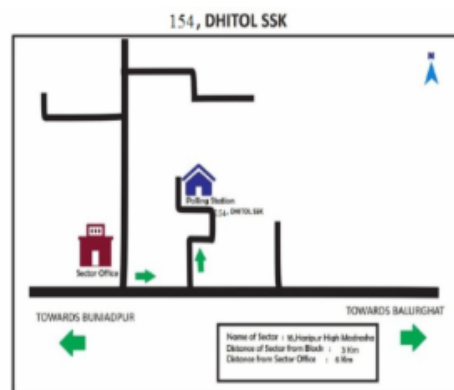

Key MAP View