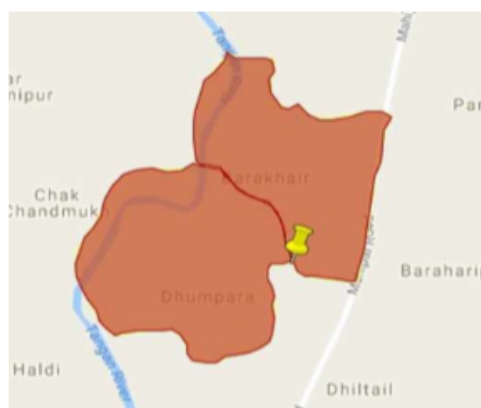

Google Map View