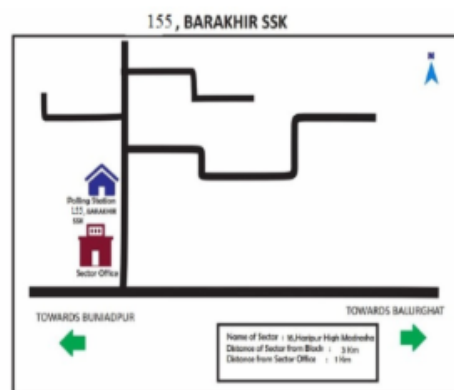

নির্বাচক নিবন্ধন আধিকারিকের স্বাক্ষর

Nazri Naksha

Google Map View

Polling Station Building Front View

Polling Station Front View

Cad View

Key MAP View

1	RBT1474436	নাম : শান্তনা হেমরম স্বামীর নাম : লক্ষন মার্ভি বাড়ির নং : n0080 বয়স : 32 লিঙ্গ : মহিলা	ফটো উপলব্ধ	2	RBT1711035	নাম : মৌসুমি আকতার স্বামীর নাম : খাইরুল ইসলাম বাড়ির নং : n0065 বয়স : 30 লিঙ্গ : মহিলা	ফটো উপলব্ধ	3	RBT1957950	নাম : সাবনুর খাতুন স্বামীর নাম : সামিউল ইসলাম বাড়ির নং : এন0085 বয়স : 25 লিঙ্গ : মহিলা	ফটো উপলব্ধ
4	WB/06/035/141565	নাম : কান্দানী স্বামীর নাম : ভুটকু মার্ভি বাড়ির নং : n0080 বয়স : 66 লিঙ্গ : মহিলা	ফটো উপলব্ধ	5	RBT1710938	নাম : দুর্গা মার্ভি মায়ের নাম : ভুটকু মার্ভি বাড়ির নং : n0080 বয়স : 31 লিঙ্গ : পুরুষ	ফটো উপলব্ধ	6	RBT1711027	নাম : মকসেদুর রহমান পিতার নাম : মজিবুর রহমান বাড়ির নং : n0065 বয়স : 29 লিঙ্গ : পুরুষ	ফটো উপলব্ধ
7	RBT1036870	নাম : পারুল কিকু স্বামীর নাম : লক্ষীরাম মর্ভি বাড়ির নং : n0098 বয়স : 44 লিঙ্গ : মহিলা	ফটো উপলব্ধ	8	RBT2460152	নাম : সোহেল রানা পিতার নাম : মজিবুর রহমান বাড়ির নং : এন0065 বয়স : 21 লিঙ্গ : পুরুষ	ফটো উপলব্ধ	9	RBT1710920	নাম : গনেশ মার্ভি পিতার নাম : ভুটকু মার্ভি বাড়ির নং : n0080 বয়স : 42 লিঙ্গ : পুরুষ	ফটো উপলব্ধ
10	LPZ2351948	নাম : বাবুরাম মার্ভি পিতার নাম : ভুটকু মার্ভি বাড়ির নং : n0080 বয়স : 56 লিঙ্গ : পুরুষ	ফটো উপলব্ধ	11	RBT0929596	নাম : সামিউল ইসলাম পিতার নাম : সেরাজুদ্দিন আহমেদ বাড়ির নং : n0085 বয়স : 35 লিঙ্গ : পুরুষ	ফটো উপলব্ধ	12	RBT1957521	নাম : নাসিমা পারভীন পিতার নাম : সেরাজুদ্দিন আহমেদ বাড়ির নং : এন0085 বয়স : 25 লিঙ্গ : মহিলা	ফটো উপলব্ধ
13	WB/06/035/141672	নাম : লক্ষন পিতার নাম : ভুটকু মার্ভি বাড়ির নং : n0080 বয়স : 51 লিঙ্গ : পুরুষ	ফটো উপলব্ধ	14	RBT1249762	নাম : আনিকুল ইসলাম পিতার নাম : সেরাজুদ্দিন আহমেদ বাড়ির নং : বড়ুখৈর বয়স : 32 লিঙ্গ : পুরুষ	ফটো উপলব্ধ	15	RBT2372837	নাম : রুপতার পাৰভীন পিতার নাম : এজাবুল ইসলাম বাড়ির নং : নং 0066 বয়স : 23 লিঙ্গ : মহিলা	ফটো উপলব্ধ
16	LPZ2043677	নাম : আফিজুর রহমান পিতার নাম : হামিজুদ্দিন আহাম্মেদ বাড়ির নং : n0078 বয়স : 43 লিঙ্গ : পুরুষ	ফটো উপলব্ধ	17	RBT1474519	নাম : শিবু মার্ভি পিতার নাম : পানী হাঁসদা বাড়ির নং : n0100 বয়স : 36 লিঙ্গ : পুরুষ	ফটো উপলব্ধ	18	RBT1474618	নাম : মিরি মার্ভি মায়ের নাম : মাইকু কিকু বাড়ির নং : n0245 বয়স : 32 লিঙ্গ : মহিলা	ফটো উপলব্ধ
19	RBT2100931	নাম : তালামনী সরেন স্বামীর নাম : রামজিত মার্ভি বাড়ির নং : n0098 বয়স : 70 লিঙ্গ : মহিলা	ফটো উপলব্ধ	20	LPZ2043701	নাম : আরতী টুডু স্বামীর নাম : মঙ্গল মাটী বাড়ির নং : n0098 বয়স : 47 লিঙ্গ : মহিলা	ফটো উপলব্ধ	21	RBT2101012	নাম : জরিনাবিবি স্বামীর নাম : এজাবুল ইসলাম বাড়ির নং : n0066 বয়স : 51 লিঙ্গ : মহিলা	ফটো উপলব্ধ
22	RBT2101020	নাম : এজাবুল ইসলাম পিতার নাম : মফি জুদদীন মিঞা বাড়ির নং : n0066 বয়স : 57 লিঙ্গ : পুরুষ	ফটো উপলব্ধ	23	RBT1149517	নাম : জাহানারা বিবি স্বামীর নাম : রফিকুল ইসলাম বাড়ির নং : n0053 বয়স : 34 লিঙ্গ : মহিলা	ফটো উপলব্ধ	24	RBT1357664	নাম : ওয়ারেসা পারভীন স্বামীর নাম : মিনারুল ইসলাম বাড়ির নং : n0085 বয়স : 33 লিঙ্গ : মহিলা	ফটো উপলব্ধ
25	RBT1149434	নাম : রাবিউল ইসলাম পিতার নাম : আবদুল মিঞা বাড়ির নং : n0053 বয়স : 35 লিঙ্গ : পুরুষ	ফটো উপলব্ধ	26	RBT1574961	নাম : জুয়েল রানা পিতার নাম : কাজিনুর ইসলাম বাড়ির নং : n0053 বয়স : 29 লিঙ্গ : পুরুষ	ফটো উপলব্ধ	27	WB/06/035/141132	নাম : নুরফা বেওয়া স্বামীর নাম : মহিমুদ্দিন আহাম্মেদ বাড়ির নং : n0085 বয়স : 76 লিঙ্গ : মহিলা	ফটো উপলব্ধ
28	RBT0585372	নাম : মিনারুল ইসলাম পিতার নাম : মহিমুদ্দিন আহাম্মেদ বাড়ির নং : n0085 বয়স : 36 লিঙ্গ : পুরুষ	ফটো উপলব্ধ	29	RBT1474576	নাম : লক্ষী সরেন স্বামীর নাম : কালিদাস টুডু বাড়ির নং : n0044 বয়স : 60 লিঙ্গ : মহিলা	ফটো উপলব্ধ	30	WB/06/035/141537	নাম : মঙ্গল মার্ভি পিতার নাম : রামজিত মার্ভি বাড়ির নং : n0098 বয়স : 52 লিঙ্গ : পুরুষ	ফটো উপলব্ধ