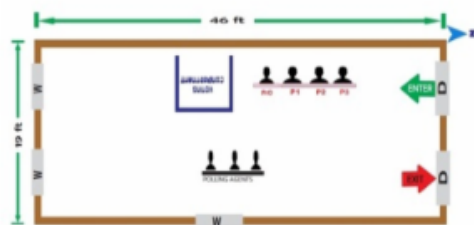

নির্বাচক নিবন্ধন আধিকারিকের স্বাক্ষর

Nazri Naksha

Google Map View

Polling Station Building Front View

Polling Station Front View

Cad View

156, Shibpur Prathamik Vidyalaya (North). R-1

Key MAP View