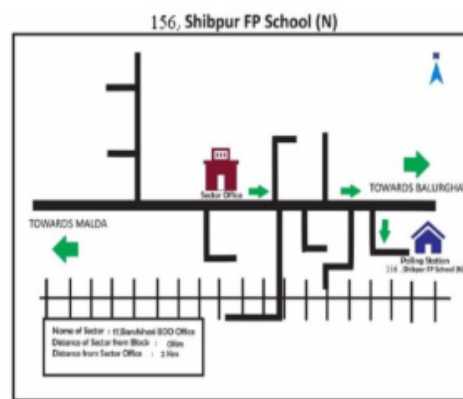

নির্বাচক তালিকা 2026 S25 পশ্চিমবঙ্গ

বিধানসভা নির্বাচনক্ষেত্রের নং, নাম ও সংরক্ষণের স্থিতি : 42 - হরিরামপুর (সাধারণ)		অংশ নং : 163			
বিধানসভা নির্বাচনক্ষেত্রটি যে লোকসভা নির্বাচনক্ষেত্রের / ক্ষেত্রসমূহের অন্তর্ভুক্ত তার নং, নাম ও সংরক্ষণ স্থিতি : 6 - বালুরঘাট (সাধারণ)					
1. সংশোধনের পূর্ণ বিবরণ					
সংশোধনের বৎসর :	2026	নির্বাচক তালিকার পরিচিতি :			
ভিত্তি তারিখ :	01-01-2026	বিশেষ নিবিড় সংশোধন ২০২৬ এর চূড়ান্ত ভোটার তালিকার সহিত 06-04-2026 তারিখ অবধি সংশোধিত নির্বাচক তালিকা			
সংশোধনের প্রকৃতি :	ধারাবাহিক সংশোধন 2026				
প্রকাশনার তারিখ :	06-04-2026				
2. অংশ ও নির্বাচনী এলাকার পূর্ণ বিবরণ :					
অংশের ভাগ নং ও নাম :					
1-উত্তর শিবপুর					
2-ছোট শিবপুর					
3-হালদারপাড়া					
	প্রধান শহর/গ্রাম	: বনিয়াদপুর			
	ওয়ার্ড	: 06			
	থানা	: বংশীহারী			
	গ্রাম পঞ্চগয়েত	:			
	ব্লক	:			
	মহকুমা	: গঙ্গারামপুর			
	জেলা	: দক্ষিণ দিনাজপুর			
	পিন	: 733147			
3. ভোট গ্রহন কেন্দ্রের পূর্ণ বিবরণ :					
ভোট গ্রহন কেন্দ্রের নং, নাম :	ভোট গ্রহন কেন্দ্রের শ্রেণী :		শহরাঞ্চল		
163 - শিবপুর প্রাথমিক বিদ্যালয় (উত্তর)	এই অংশে সহায়ক ভোটগ্রহন কেন্দ্রের সংখ্যা		1		
ভোট গ্রহন কেন্দ্রের ঠিকানা :					
শিবপুর প্রাথমিক বিদ্যালয় (উত্তর), - কক্ষ নং-1, শিবপুর					
4. নির্বাচকের সংখ্যা :					
প্রথম ক্রমিক নং	শেষ ক্রমিক নং	মোট সংখ্যা			
		পুরুষ	মহিলা	তৃতীয় লিঙ্গ	মোট
1	1321	663	601	0	1264

নির্বাচক নিবন্ধন আধিকারিকের স্বাক্ষর

Nazri Naksha

Google Map View

Polling Station Building Front View

Polling Station Front View

Cad View

156, Shibpur Prathamik Vidyalaya (North). R-1

Key MAP View