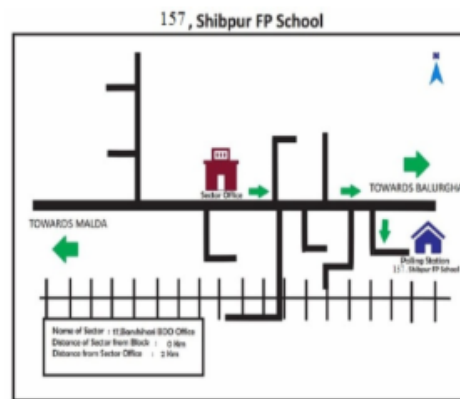

নির্বাচক নিবন্ধন আধিকারিকের স্বাক্ষর

Nazri Naksha

Google Map View

Polling Station Building Front View

Polling Station Front View

Cad View

Key MAP View

1	WB/06/035/147633	নাম : জাহানারা বেগম স্বামীর নাম : খবিরুল ইসলাম বাড়ির নং : n0012 বয়স : 59 লিঙ্গ : মহিলা	ফটো উপলব্ধ	2	LPZ2354629	নাম : ছাবিনা ইয়াসমিন স্বামীর নাম : আনসার আলী বাড়ির নং : n0103 বয়স : 49 লিঙ্গ : মহিলা	ফটো উপলব্ধ	3	RBT1993807	নাম : আবুলকালাম পিতার নাম : রহিমুদ্দিন মিঞা বাড়ির নং : n0080 বয়স : 55 লিঙ্গ : পুরুষ	ফটো উপলব্ধ
4	LPZ1846450	নাম : হুসনা বিবি স্বামীর নাম : শরিফুল ইসলাম বাড়ির নং : n0059 বয়স : 44 লিঙ্গ : মহিলা	ফটো উপলব্ধ	5	RBT1575760	নাম : সাহানুজ খাতুন স্বামীর নাম : নাজমুল হোসেন বাড়ির নং : n0010 বয়স : 31 লিঙ্গ : মহিলা	ফটো উপলব্ধ	# 6	LPZ2353894	নাম : মুসা মিঞা পিতার নাম : মুনিরুদ্দিন সরকার বাড়ির নং : n0019 বয়স : 53 লিঙ্গ : পুরুষ	ফটো উপলব্ধ
7	RBT1993765	নাম : মকলেসার রহমান পিতার নাম : আকবর আলি বাড়ির নং : n0047 বয়স : 51 লিঙ্গ : পুরুষ	ফটো উপলব্ধ	8	RBT2259224	নাম : হাসিম আব্দুল হালিম পিতার নাম : মুসা মিঞা বাড়ির নং : n0019 বয়স : 25 লিঙ্গ : পুরুষ	ফটো উপলব্ধ	9	RBT1358746	নাম : আব্দুল হামিদ পিতার নাম : সিরাজুদ্দিন সরকার বাড়ির নং : n0034 বয়স : 32 লিঙ্গ : পুরুষ	ফটো উপলব্ধ
10	RBT0930016	নাম : সাকিলা সুলতানা স্বামীর নাম : খালেদুর রহমান বাড়ির নং : n0080 বয়স : 35 লিঙ্গ : মহিলা	ফটো উপলব্ধ	11	LPZ2780914	নাম : নাজমুল হোসেন পিতার নাম : আব্দুল মজিদ মিঞা বাড়ির নং : n0010 বয়স : 37 লিঙ্গ : পুরুষ	ফটো উপলব্ধ	12	WB/06/035/147458	নাম : জ্যোৎস্না বেগম স্বামীর নাম : নুরুল ইসলাম বাড়ির নং : n0085 বয়স : 58 লিঙ্গ : মহিলা	ফটো উপলব্ধ
13	RBT2451540	নাম : তুহিন তারজর্মান পিতার নাম : মকলেমার রহমান বাড়ির নং : n0047 বয়স : 21 লিঙ্গ : মহিলা	ফটো উপলব্ধ	14	WB/06/035/147888	নাম : সফুরা বেওয়া স্বামীর নাম : রকিবুদ্দিন সরকার বাড়ির নং : n0126 বয়স : 78 লিঙ্গ : মহিলা	ফটো উপলব্ধ	15	RBT0598003	নাম : মকলেসুর রহমান পিতার নাম : সহিফুর রহমান বাড়ির নং : n0126 বয়স : 40 লিঙ্গ : পুরুষ	ফটো উপলব্ধ
16	RBT1038348	নাম : আবজল হোসেন মায়ের নাম : মঞ্জুরা বেগম বাড়ির নং : n0126 বয়স : 37 লিঙ্গ : পুরুষ	ফটো উপলব্ধ	17	RBT2451524	নাম : রেয়াফ আক্তা ইয়াসমিন পিতার নাম : আব্দুল রহিম বাড়ির নং : n0038 বয়স : 41 লিঙ্গ : মহিলা	ফটো উপলব্ধ	18	RBT1994185	নাম : রমজান আলি পিতার নাম : ফসিউদ্দিন সরকার বাড়ির নং : 11 বয়স : 63 লিঙ্গ : পুরুষ	ফটো উপলব্ধ
19	LPZ2354611	নাম : রশনা যারা বিবি স্বামীর নাম : হায়দার আলী বাড়ির নং : 117 বয়স : 49 লিঙ্গ : মহিলা	ফটো উপলব্ধ	20	RBT2259885	নাম : নৌরিন পারভীন পিতার নাম : মোজাম্মেলক হক বাড়ির নং : n0050 বয়স : 24 লিঙ্গ : মহিলা	ফটো উপলব্ধ	21	RBT1476050	নাম : সেরীনা পারভীন মায়ের নাম : মঞ্জুরা বেগম বাড়ির নং : n0126 বয়স : 32 লিঙ্গ : মহিলা	ফটো উপলব্ধ
22	RBT1150523	নাম : সুফিয়া খাতুন স্বামীর নাম : মাজেদার রহমান বাড়ির নং : n0017 বয়স : 45 লিঙ্গ : মহিলা	ফটো উপলব্ধ	23	RBT2346328	নাম : আরিফ আলী পিতার নাম : মোস্তাক আলী বাড়ির নং : n0068 বয়স : 24 লিঙ্গ : পুরুষ	ফটো উপলব্ধ	24	LPZ1846997	নাম : আব্দুল রাজ্জাক পিতার নাম : ফাইদুর রহমান বাড়ির নং : n0059 বয়স : 46 লিঙ্গ : পুরুষ	ফটো উপলব্ধ
25	RBT1359140	নাম : মিঠু সরকার স্বামীর নাম : সুশান্ত সরকার বাড়ির নং : n0059 বয়স : 45 লিঙ্গ : মহিলা	ফটো উপলব্ধ	26	RBT2451482	নাম : আশিয়া খাতুন স্বামীর নাম : মোহাম্মদ আজিজ বাড়ির নং : n0000 বয়স : 22 লিঙ্গ : মহিলা	ফটো উপলব্ধ	27	WB/06/035/147381	নাম : হাচেনা বিবি স্বামীর নাম : সিরাজুদ্দিন সরকার বাড়ির নং : n0034 বয়স : 50 লিঙ্গ : মহিলা	ফটো উপলব্ধ
28	WB/06/035/147679	নাম : মাজেদার রহমান পিতার নাম : আব্দুল রশিদ সরকার বাড়ির নং : n0017 বয়স : 51 লিঙ্গ : পুরুষ	ফটো উপলব্ধ	29	WB/06/035/147541	নাম : আলেয়া বেগম স্বামীর নাম : আনসার আলি বাড়ির নং : n0231 বয়স : 60 লিঙ্গ : মহিলা	ফটো উপলব্ধ	30	WB/06/035/147594	নাম : আব্দুল সান্তার পিতার নাম : আজিজুর রহমান বাড়ির নং : n0217 বয়স : 54 লিঙ্গ : পুরুষ	ফটো উপলব্ধ