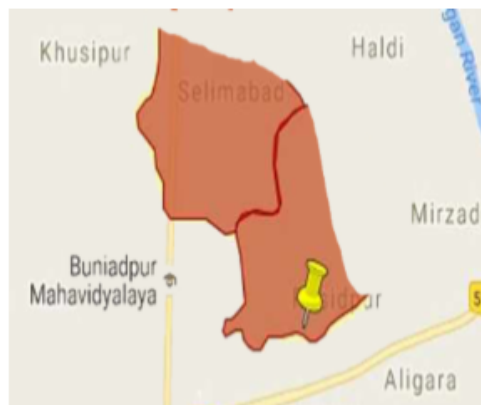

Google Map View