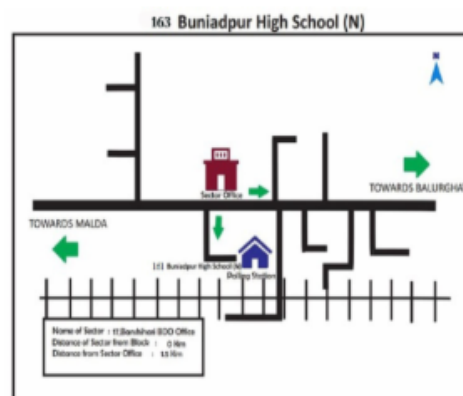

নির্বাচক নিবন্ধন আধিকারিকের স্বাক্ষর

Nazri Naksha

Google Map View

Polling Station Building Front View

Polling Station Front View

Cad View

Key MAP View

1 নাম : করন টুডু অন্যান্য: বহামোনী টুডু বাড়ির নং : না বয়স : 56 লিঙ্গ : পুরুষ	RBT2352094 ফটো উপলব্ধ	2 নাম : ফরিদা বেগম স্বামীর নাম: সাহাবুদ্দিন বাড়ির নং : n0162 বয়স : 50 লিঙ্গ : মহিলা	LPZ2354850 ফটো উপলব্ধ	3 নাম : বাপি বাঁশফোড় পিতার নাম: গোপাল বাঁশফোড় বাড়ির নং : n0046 বয়স : 51 লিঙ্গ : পুরুষ	WB/06/035/150352 ফটো উপলব্ধ
4 নাম : সঞ্জিব বাঁশফোর পিতার নাম: গোপাল বাঁশফোর বাড়ির নং : n0046 বয়স : 47 লিঙ্গ : পুরুষ	LPZ1710540 ফটো উপলব্ধ	5 নাম : আমিরুল ইসলাম পিতার নাম: রমজান আলি বাড়ির নং : n0081 বয়স : 37 লিঙ্গ : পুরুষ	LPZ2715464 ফটো উপলব্ধ	6 নাম : রফিকুল ইসলাম পিতার নাম: রমজান আলি বাড়ির নং : n0081 বয়স : 45 লিঙ্গ : পুরুষ	LPZ1907211 ফটো উপলব্ধ
7 নাম : সামিমা আকতার স্বামীর নাম: রবীউল ইসলাম বাড়ির নং : এন0079 বয়স : 26 লিঙ্গ : মহিলা	RBT1928274 ফটো উপলব্ধ	8 নাম : জাহাঙ্গীর আলম পিতার নাম: মনিরুদ্দিন মন্ডল বাড়ির নং : n0241 বয়স : 51 লিঙ্গ : পুরুষ	LPZ2349900 ফটো উপলব্ধ	9 নাম : বাঁশফোড় সাধনা স্বামীর নাম: গোপাল বাড়ির নং : n0046 বয়স : 69 লিঙ্গ : মহিলা	WB/06/035/150567 ফটো উপলব্ধ
10 নাম : শাহীদ ইউসুফ পিতার নাম: সাহাবুদ্দিন বাড়ির নং : নং0161 বয়স : 24 লিঙ্গ : পুরুষ	RBT2269470 ফটো উপলব্ধ	11 নাম : সহিনওয়াজ মন্ডল পিতার নাম: জাহাঙ্গীর আলম বাড়ির নং : নং241 বয়স : 24 লিঙ্গ : পুরুষ	RBT2269314 ফটো উপলব্ধ	12 নাম : নাজমা খাতুন স্বামীর নাম: মজিবুর রহমান বাড়ির নং : n0658 বয়স : 39 লিঙ্গ : মহিলা	LPZ2812352 ফটো উপলব্ধ
13 নাম : সাইজুদ্দিন মিঞা পিতার নাম: আব্দুল জলিল মিঞা বাড়ির নং : n0523 বয়স : 48 লিঙ্গ : পুরুষ	LPZ1825306 ফটো উপলব্ধ	14 নাম : লিপিকা বিবি স্বামীর নাম: আনারুল ইসলাম বাড়ির নং : n0079 বয়স : 48 লিঙ্গ : মহিলা	WB/06/035/150743 ফটো উপলব্ধ	15 নাম : আনারুল ইসলাম পিতার নাম: কিন্ন মিঞা বাড়ির নং : n0079 বয়স : 54 লিঙ্গ : পুরুষ	WB/06/035/150341 ফটো উপলব্ধ
16 নাম : নারায়ন সরকার পিতার নাম: মনি সরকার বাড়ির নং : n0072 বয়স : 58 লিঙ্গ : পুরুষ	WB/06/035/150705 ফটো উপলব্ধ	17 নাম : দীপালী সরকার স্বামীর নাম: নারায়ন সরকার বাড়ির নং : n0072 বয়স : 52 লিঙ্গ : মহিলা	WB/06/035/150732 ফটো উপলব্ধ	18 নাম : কবীরুল মুতাল্লিম পিতার নাম: সাহাবুদ্দিন বাড়ির নং : n0161 বয়স : 29 লিঙ্গ : পুরুষ	RBT1576453 ফটো উপলব্ধ
19 নাম : বিশুজিৎ বাঁশফোর পিতার নাম: গোপাল বাঁশফোর বাড়ির নং : n0046 বয়স : 46 লিঙ্গ : পুরুষ	LPZ1710565 ফটো উপলব্ধ	20 নাম : রুমানা পারভিন পিতার নাম: রহমত আলি বাড়ির নং : এন0072 বয়স : 25 লিঙ্গ : মহিলা	RBT1982321 ফটো উপলব্ধ	21 নাম : মিনারুল ইসলাম পিতার নাম: আনারুল ইসলাম বাড়ির নং : n0079 বয়স : 30 লিঙ্গ : পুরুষ	RBT1477280 ফটো উপলব্ধ
22 নাম : নরেশ বাঁশফোর পিতার নাম: গোপাল বাঁশফোর বাড়ির নং : n0046 বয়স : 44 লিঙ্গ : পুরুষ	LPZ2046027 ফটো উপলব্ধ	23 নাম : রহমত আলি পিতার নাম: আব্দুল সাদেক বাড়ির নং : n0072 বয়স : 55 লিঙ্গ : পুরুষ	LPZ1909035 ফটো উপলব্ধ	24 নাম : মোনালিসা সরকার (বাঁশফোড়) স্বামীর নাম: বাপি বাঁশফোড় বাড়ির নং : n0046 বয়স : 40 লিঙ্গ : মহিলা	LPZ2569960 ফটো উপলব্ধ
25 নাম : নাজিরা বেগম স্বামীর নাম: রফিকুল ইসলাম বাড়ির নং : n0081 বয়স : 38 লিঙ্গ : মহিলা	LPZ2781581 ফটো উপলব্ধ	26 নাম : মিনু সাহা স্বামীর নাম: গোপাল সাহা বাড়ির নং : n0081 বয়স : 42 লিঙ্গ : মহিলা	LPZ2355261 ফটো উপলব্ধ	27 নাম : সাহাবুদ্দিন পিতার নাম: রিয়াজুদ্দিন বাড়ির নং : n0161 বয়স : 58 লিঙ্গ : পুরুষ	LPZ2354843 ফটো উপলব্ধ
28 নাম : নিলুফা খাতুন স্বামীর নাম: মিনারুল ইসলাম বাড়ির নং : এন0079 বয়স : 23 লিঙ্গ : মহিলা	RBT2334449 ফটো উপলব্ধ	29 নাম : হাজরা বেওয়া স্বামীর নাম: কিন্ন মিঞা বাড়ির নং : এন0245 বয়স : 79 লিঙ্গ : মহিলা	WB/06/035/150538 ফটো উপলব্ধ	30 নাম : মোস্তারীনা বেগম স্বামীর নাম: কলিমউদ্দিন আহমেদ বাড়ির নং : এন0245 বয়স : 56 লিঙ্গ : মহিলা	RBT1995505 ফটো উপলব্ধ