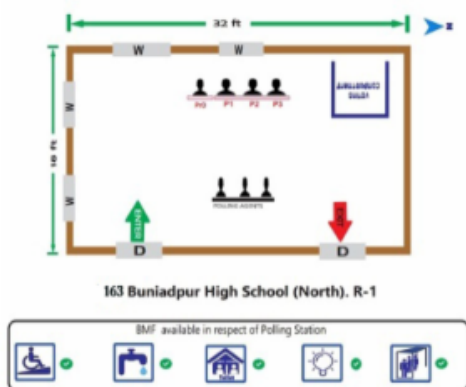

নির্বাচক নিবন্ধন আধিকারিকের স্বাক্ষর

Nazri Naksha

Google Map View

Polling Station Building Front View

Polling Station Front View

Cad View

Key MAP View

1 নাম : করন টুডু অন্যান্য: বহামোনী টুডু বাড়ির নং : না বয়স : 56 লিঙ্গ : পুরুষ	RBT2352094 ফটো উপলব্ধ	2 নাম : ফরিদা বেগম স্বামীর নাম: সাহাবুদ্দিন বাড়ির নং : n0162 বয়স : 50 লিঙ্গ : মহিলা	LPZ2354850 ফটো উপলব্ধ	3 নাম : বাপি বাঁশফোড় পিতার নাম: গোপাল বাঁশফোড় বাড়ির নং : n0046 বয়স : 51 লিঙ্গ : পুরুষ	WB/06/035/150352 ফটো উপলব্ধ
4 নাম : সঞ্জিব বাঁশফোর পিতার নাম: গোপাল বাঁশফোর বাড়ির নং : n0046 বয়স : 47 লিঙ্গ : পুরুষ	LPZ1710540 ফটো উপলব্ধ	5 নাম : আমিরুল ইসলাম পিতার নাম: রমজান আলি বাড়ির নং : n0081 বয়স : 37 লিঙ্গ : পুরুষ	LPZ2715464 ফটো উপলব্ধ	6 নাম : রফিকুল ইসলাম পিতার নাম: রমজান আলি বাড়ির নং : n0081 বয়স : 45 লিঙ্গ : পুরুষ	LPZ1907211 ফটো উপলব্ধ
7 নাম : সামিমা আকতার স্বামীর নাম: রবীউল ইসলাম বাড়ির নং : এন0079 বয়স : 26 লিঙ্গ : মহিলা	RBT1928274 ফটো উপলব্ধ	8 নাম : জাহাঙ্গীর আলম পিতার নাম: মনিরুদ্দিন মন্ডল বাড়ির নং : n0241 বয়স : 51 লিঙ্গ : পুরুষ	LPZ2349900 ফটো উপলব্ধ	9 নাম : বাঁশফোড় সাধনা স্বামীর নাম: গোপাল বাড়ির নং : n0046 বয়স : 69 লিঙ্গ : মহিলা	WB/06/035/150567 ফটো উপলব্ধ
10 নাম : শাহীদ ইউসুফ পিতার নাম: সাহাবুদ্দিন বাড়ির নং : নং0161 বয়স : 24 লিঙ্গ : পুরুষ	RBT2269470 ফটো উপলব্ধ	11 নাম : সহিনওয়াজ মন্ডল পিতার নাম: জাহাঙ্গীর আলম বাড়ির নং : নং241 বয়স : 24 লিঙ্গ : পুরুষ	RBT2269314 ফটো উপলব্ধ	12 নাম : নাজমা খাতুন স্বামীর নাম: মজিবুর রহমান বাড়ির নং : n0658 বয়স : 39 লিঙ্গ : মহিলা	LPZ2812352 ফটো উপলব্ধ
13 নাম : সাইজুদ্দিন মিঞা পিতার নাম: আব্দুল জলিল মিঞা বাড়ির নং : n0523 বয়স : 48 লিঙ্গ : পুরুষ	LPZ1825306 ফটো উপলব্ধ	14 নাম : লিপিকা বিবি স্বামীর নাম: আনারুল ইসলাম বাড়ির নং : n0079 বয়স : 48 লিঙ্গ : মহিলা	WB/06/035/150743 ফটো উপলব্ধ	15 নাম : আনারুল ইসলাম পিতার নাম: কিন্ন মিঞা বাড়ির নং : n0079 বয়স : 54 লিঙ্গ : পুরুষ	WB/06/035/150341 ফটো উপলব্ধ
16 নাম : নারায়ন সরকার পিতার নাম: মনি সরকার বাড়ির নং : n0072 বয়স : 58 লিঙ্গ : পুরুষ	WB/06/035/150705 ফটো উপলব্ধ	17 নাম : দীপালী সরকার স্বামীর নাম: নারায়ন সরকার বাড়ির নং : n0072 বয়স : 52 লিঙ্গ : মহিলা	WB/06/035/150732 ফটো উপলব্ধ	18 নাম : কবীরুল মুতাল্লিম পিতার নাম: সাহাবুদ্দিন বাড়ির নং : n0161 বয়স : 29 লিঙ্গ : পুরুষ	RBT1576453 ফটো উপলব্ধ
19 নাম : বিশুজিৎ বাঁশফোর পিতার নাম: গোপাল বাঁশফোর বাড়ির নং : n0046 বয়স : 46 লিঙ্গ : পুরুষ	LPZ1710565 ফটো উপলব্ধ	20 নাম : রুমানা পারভিন পিতার নাম: রহমত আলি বাড়ির নং : এন0072 বয়স : 25 লিঙ্গ : মহিলা	RBT1982321 ফটো উপলব্ধ	21 নাম : মিনারুল ইসলাম পিতার নাম: আনারুল ইসলাম বাড়ির নং : n0079 বয়স : 30 লিঙ্গ : পুরুষ	RBT1477280 ফটো উপলব্ধ
22 নাম : নরেশ বাঁশফোর পিতার নাম: গোপাল বাঁশফোর বাড়ির নং : n0046 বয়স : 44 লিঙ্গ : পুরুষ	LPZ2046027 ফটো উপলব্ধ	23 নাম : রহমত আলি পিতার নাম: আব্দুল সাদেক বাড়ির নং : n0072 বয়স : 55 লিঙ্গ : পুরুষ	LPZ1909035 ফটো উপলব্ধ	24 নাম : মোনালিসা সরকার (বাঁশফোড়) স্বামীর নাম: বাপি বাঁশফোড় বাড়ির নং : n0046 বয়স : 40 লিঙ্গ : মহিলা	LPZ2569960 ফটো উপলব্ধ
25 নাম : নাজিরা বেগম স্বামীর নাম: রফিকুল ইসলাম বাড়ির নং : n0081 বয়স : 38 লিঙ্গ : মহিলা	LPZ2781581 ফটো উপলব্ধ	26 নাম : মিনু সাহা স্বামীর নাম: গোপাল সাহা বাড়ির নং : n0081 বয়স : 42 লিঙ্গ : মহিলা	LPZ2355261 ফটো উপলব্ধ	27 নাম : সাহাবুদ্দিন পিতার নাম: রিয়াজুদ্দিন বাড়ির নং : n0161 বয়স : 58 লিঙ্গ : পুরুষ	LPZ2354843 ফটো উপলব্ধ
28 নাম : নিলুফা খাতুন স্বামীর নাম: মিনারুল ইসলাম বাড়ির নং : এন0079 বয়স : 23 লিঙ্গ : মহিলা	RBT2334449 ফটো উপলব্ধ	29 নাম : হাজরা বেওয়া স্বামীর নাম: কিন্ন মিঞা বাড়ির নং : এন0245 বয়স : 79 লিঙ্গ : মহিলা	WB/06/035/150538 ফটো উপলব্ধ	30 নাম : মোস্তারীনা বেগম স্বামীর নাম: কলিমউদ্দিন আহমেদ বাড়ির নং : এন0245 বয়স : 56 লিঙ্গ : মহিলা	RBT1995505 ফটো উপলব্ধ