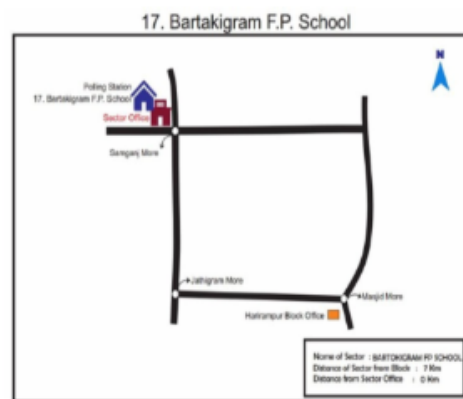

Key MAP View