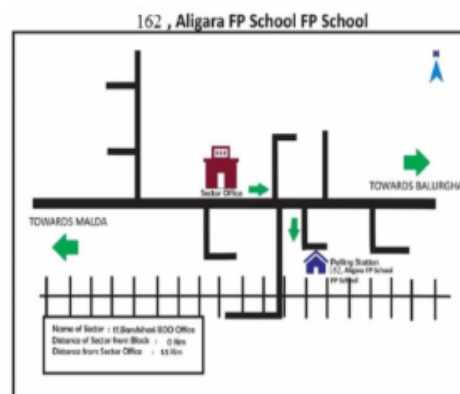

Key MAP View