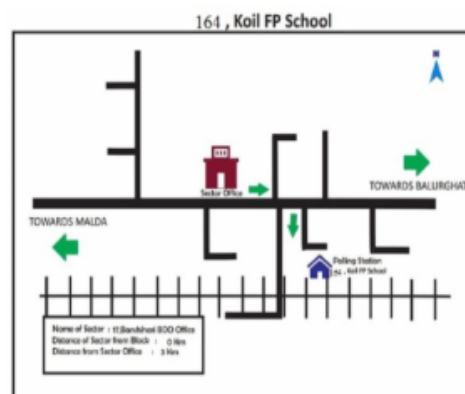

Key MAP View