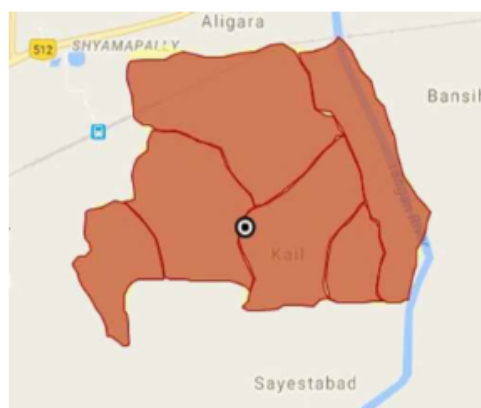

Google Map View