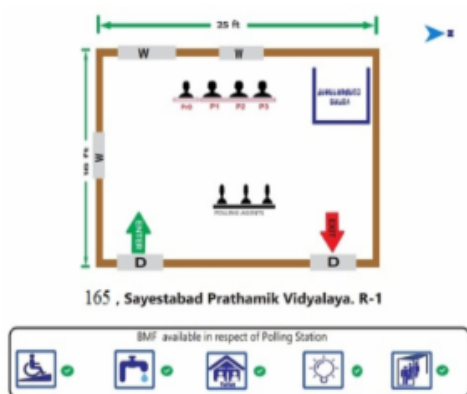

নির্বাচক নিবন্ধন আধিকারিকের স্বাক্ষর

Nazri Naksha

Google Map View

Polling Station Building Front View

Polling Station Front View

Cad View

Key MAP View

1 নাম : সরফরাজ নেয়াজ পিতার নাম: পজিরদ্দিন আহাম্মেদ বাড়ির নং : n0000 বয়স : 36 লিঙ্গ : পুরুষ	RBT0627729 ফটো উপলব্ধ	2 নাম : জহিনুর বিবি স্বামীর নাম: জিয়ারদ্দিন মিঞা বাড়ির নং : n0077 বয়স : 53 লিঙ্গ : মহিলা	RBT2556249 ফটো উপলব্ধ	3 নাম : সুপিয়া বিবি স্বামীর নাম: নফিজউদ্দিন মিঞা বাড়ির নং : n0052 বয়স : 62 লিঙ্গ : মহিলা	RBT2110013 ফটো উপলব্ধ
4 নাম : পজিরদ্দিন আহাম্মেদ পিতার নাম: অসিরদ্দিন আহাম্মেদ বাড়ির নং : n0036 বয়স : 65 লিঙ্গ : পুরুষ	RBT2102333 ফটো উপলব্ধ	5 নাম : সাবিরদ্দিন মিঞা পিতার নাম: অসিরদ্দিন মিঞা বাড়ির নং : n0036 বয়স : 50 লিঙ্গ : পুরুষ	RBT2184083 ফটো উপলব্ধ	6 নাম : সাহাজান আলম পিতার নাম: জিরাবদ্দিন বাড়ির নং : n0077 বয়স : 63 লিঙ্গ : পুরুষ	RBT1362755 ফটো উপলব্ধ
7 নাম : সামিমা বিবি স্বামীর নাম: নজিবুর রহমান বাড়ির নং : n0063 বয়স : 47 লিঙ্গ : মহিলা	RBT2190940 ফটো উপলব্ধ	8 নাম : ইসরাইল মিঞা পিতার নাম: অসিরদ্দিন মিঞা বাড়ির নং : n0036 বয়স : 55 লিঙ্গ : পুরুষ	RBT2109262 ফটো উপলব্ধ	9 নাম : জেয়ারদ্দিন মিঞা পিতার নাম: খাজিজুর রহমান বাড়ির নং : n0077 বয়স : 59 লিঙ্গ : পুরুষ	RBT2485993 ফটো উপলব্ধ
10 নাম : ইয়াসমিন পারভীন পিতার নাম: আবাইদুর রহমান বাড়ির নং : নং 046 বয়স : 24 লিঙ্গ : মহিলা	RBT2359610 ফটো উপলব্ধ	11 নাম : রুনা পরভিন স্বামীর নাম: মস্তাফিজুর রহমান বাড়ির নং : n0052 বয়স : 29 লিঙ্গ : মহিলা	RBT2272474 ফটো উপলব্ধ	12 নাম : দেবেন্দ্র খাতুন স্বামীর নাম: আফজাল হুসেন বাড়ির নং : n0062 বয়স : 62 লিঙ্গ : মহিলা	RBT1252022 ফটো উপলব্ধ
13 নাম : রেজোনা ইয়াসমিন পিতার নাম: আফজাল হুসেন বাড়ির নং : নং 052 বয়স : 22 লিঙ্গ : মহিলা	RBT2359255 ফটো উপলব্ধ	14 নাম : মোসাদ্দেক হোসেন পিতার নাম: নফিজদ্দিন মিঞা বাড়ির নং : n0052 বয়স : 50 লিঙ্গ : পুরুষ	RBT2107944 ফটো উপলব্ধ	15 নাম : আবুবক্কর সিদ্দিক আলী পিতার নাম: আফিজউদ্দিন মিঞা বাড়ির নং : n0051 বয়স : 37 লিঙ্গ : পুরুষ	RBT1152867 ফটো উপলব্ধ
16 নাম : আফজাল হুসেন পিতার নাম: নফিজদ্দিন মিঞা বাড়ির নং : n0052 বয়স : 49 লিঙ্গ : পুরুষ	LPZ2370427 ফটো উপলব্ধ	17 নাম : রাহেনা খাতুন স্বামীর নাম: সাবিরুদ্দিন মিঞা বাড়ির নং : n0036 বয়স : 46 লিঙ্গ : মহিলা	LPZ1846484 ফটো উপলব্ধ	18 নাম : সাবনুর খাতুন স্বামীর নাম: সাহাজান আলম বাড়ির নং : n0077 বয়স : 24 লিঙ্গ : মহিলা	RBT2272706 ফটো উপলব্ধ
19 নাম : লজিমন বিবি স্বামীর নাম: মহাম্মদ্দিন মিঞা বাড়ির নং : n0073 বয়স : 65 লিঙ্গ : মহিলা	RBT2279875 ফটো উপলব্ধ	20 নাম : তানজিনা খাতুন স্বামীর নাম: আনাবুল মিয়া বাড়ির নং : n0062 বয়স : 62 লিঙ্গ : মহিলা	RBT1252048 ফটো উপলব্ধ	21 নাম : নরি আক্তার স্বামীর নাম: কবেল আলমগীর বাড়ির নং : n0079 বয়স : 63 লিঙ্গ : মহিলা	RBT1497932 ফটো উপলব্ধ
22 নাম : মাঝবুরা বিবি স্বামীর নাম: ইসরাইল মিঞা বাড়ির নং : n0036 বয়স : 49 লিঙ্গ : মহিলা	RBT2109429 ফটো উপলব্ধ	23 নাম : আকতার বানু স্বামীর নাম: সিরাজুল ইসলাম বাড়ির নং : নং 0000 বয়স : 60 লিঙ্গ : মহিলা	RBT2085413 ফটো উপলব্ধ	24 নাম : মোহাম্মদ সিরাজ হোসেন পিতার নাম: মোসাদ্দেক হোসেন বাড়ির নং : নং 0052 বয়স : 23 লিঙ্গ : পুরুষ	RBT2294106 ফটো উপলব্ধ
25 নাম : ফরিদা খাতুন স্বামীর নাম: মোসাদ্দেক হোসেন বাড়ির নং : n0052 বয়স : 45 লিঙ্গ : মহিলা	LPZ1845650 ফটো উপলব্ধ	26 নাম : আব্দুল আজিজ মায়ের নাম: রোশন আলি বাড়ির নং : n0063 বয়স : 45 লিঙ্গ : পুরুষ	LPZ1710086 ফটো উপলব্ধ	27 নাম : ইসমোয়েল বিবি স্বামীর নাম: আবুবক্কর সিদ্দিক আলী বাড়ির নং : বিদায় সময়েত্তাবাদ বয়স : 63 লিঙ্গ : মহিলা	RBT2494086 ফটো উপলব্ধ
28 নাম : প্রিয়া পারভীন পিতার নাম: ইসরাইল মিঞা বাড়ির নং : নং0036 বয়স : 21 লিঙ্গ : মহিলা	RBT2475275 ফটো উপলব্ধ	29 নাম : সাহানওয়াজ পারভেজ পিতার নাম: নজিবুর রহমান বাড়ির নং : n0063 বয়স : 29 লিঙ্গ : পুরুষ	RBT1715838 ফটো উপলব্ধ	30 নাম : হাচেনা খাতুন স্বামীর নাম: আবাইদুর রহমান বাড়ির নং : n0046 বয়স : 45 লিঙ্গ : মহিলা	LPZ2059681 ফটো উপলব্ধ