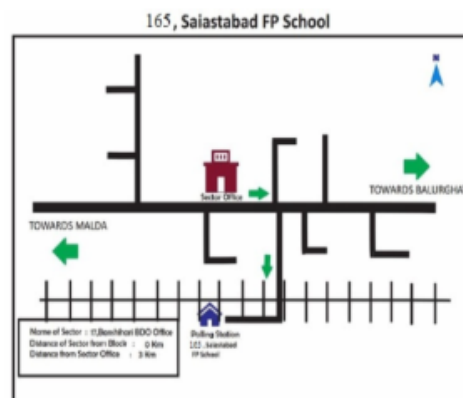

Key MAP View