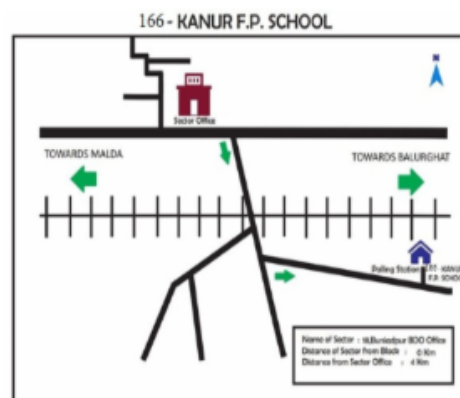

Key MAP View