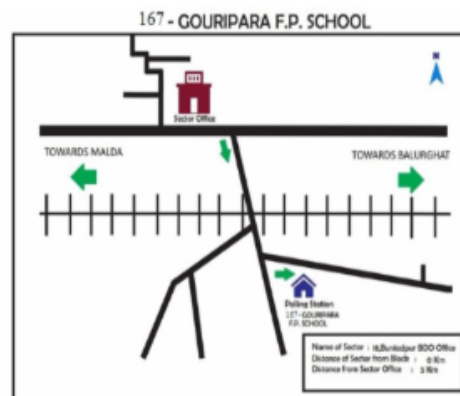

Key MAP View