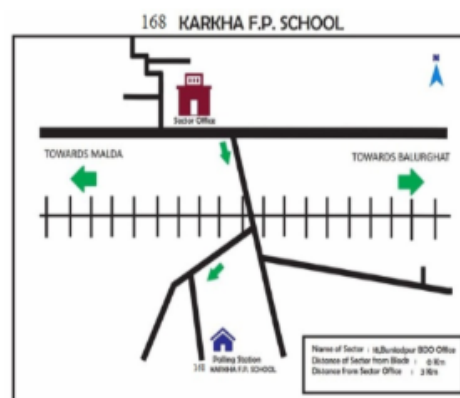

Key MAP View