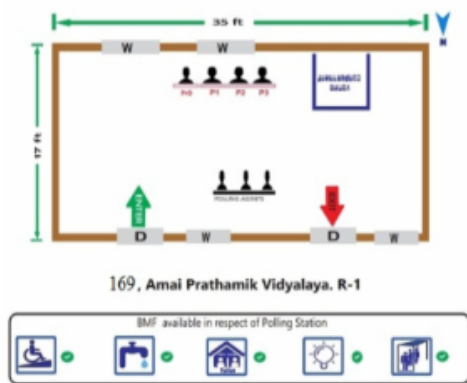

নির্বাচক নিবন্ধন আধিকারিকের স্বাক্ষর

Nazri Naksha

Google Map View

Polling Station Building Front View

Polling Station Front View

Cad View

Key MAP View

1 নাম : রাজু মাস্টার পিতার নাম : হতীন মাস্টার বাড়ির নং : n0279 বয়স : 39 লিঙ্গ : পুরুষ	LPZ2371839 ফটো উপলব্ধ	2 নাম : বাহামুনি মূর্মু স্বামীর নাম : রাজু মাস্টার বাড়ির নং : n0279 বয়স : 66 লিঙ্গ : মহিলা	LPZ2786960 ফটো উপলব্ধ	3 নাম : সাইজো মূর্মু স্বামীর নাম : কিস্কু কিস্কু বাড়ির নং : n0239 বয়স : 86 লিঙ্গ : মহিলা	LPZ2371607 ফটো উপলব্ধ
4 নাম : প্রদীপ কিস্কু পিতার নাম : মাইকেল কিস্কু বাড়ির নং : n0239 বয়স : 33 লিঙ্গ : পুরুষ	RBT1364645 ফটো উপলব্ধ	5 নাম : ফুলমনি কিস্কু পিতার নাম : কিস্কু কিস্কু বাড়ির নং : 239 বয়স : 30 লিঙ্গ : মহিলা	RBT1800028 ফটো উপলব্ধ	6 নাম : গোলাপী হাসদা স্বামীর নাম : মণ্ডল কিস্কু বাড়ির নং : n0239 বয়স : 53 লিঙ্গ : মহিলা	LPZ1713189 ফটো উপলব্ধ
7 নাম : মণ্ডল কিস্কু পিতার নাম : কিস্কু কিস্কু বাড়ির নং : n0239 বয়স : 58 লিঙ্গ : পুরুষ	LPZ1713205 ফটো উপলব্ধ	8 নাম : মংলী হেমরম স্বামীর নাম : মাইকেল কিস্কু বাড়ির নং : n0239 বয়স : 55 লিঙ্গ : মহিলা	WB/06/035/189809 ফটো উপলব্ধ	9 নাম : মামুনী মাস্টার স্বামীর নাম : প্রদীপ কিস্কু বাড়ির নং : n0239 বয়স : 25 লিঙ্গ : মহিলা	RBT2300143 ফটো উপলব্ধ
10 নাম : ধেনকুড়ি কিস্কু স্বামীর নাম : সুটকা মূর্মু বাড়ির নং : n0451 বয়স : 35 লিঙ্গ : মহিলা	RBT1887181 ফটো উপলব্ধ	11 নাম : ডুমনি কিস্কু স্বামীর নাম : কবিরাজ মূর্মু বাড়ির নং : n0119 বয়স : 65 লিঙ্গ : মহিলা	WB/06/035/189203 ফটো উপলব্ধ	12 নাম : ভারতী মূর্মু মায়ের নাম : ডুমনি কিস্কু বাড়ির নং : n0119 বয়স : 40 লিঙ্গ : মহিলা	RBT0648642 ফটো উপলব্ধ
13 নাম : বাসন্তী কিস্কু পিতার নাম : সুশীল কিস্কু বাড়ির নং : n0245 বয়স : 32 লিঙ্গ : মহিলা	RFR1321512 ফটো উপলব্ধ	14 নাম : জগদীশ সরেন পিতার নাম : সাহেবরাম সরেন বাড়ির নং : nং119 বয়স : 23 লিঙ্গ : পুরুষ	RBT2376911 ফটো উপলব্ধ	15 নাম : মৌসুমি চক্রবর্তী(চৌধুরী) স্বামীর নাম : গৌতম কুমার চৌধুরী বাড়ির নং : n0328 বয়স : 30 লিঙ্গ : মহিলা	RFR1479112 ফটো উপলব্ধ
16 নাম : গৌতম কুমার চৌধুরী পিতার নাম : চন্দী গোপাল চৌধুরী বাড়ির নং : n0288 বয়স : 40 লিঙ্গ : পুরুষ	RBT1717727 ফটো উপলব্ধ	Q 17 নাম : উৎপল চৌধুরী পিতার নাম : চন্দী গোপাল চৌধুরী বাড়ির নং : বয়স : 31 লিঙ্গ : পুরুষ	RBT1579853 ফটো উপলব্ধ	18 নাম : সুনিতী চৌধুরী মায়ের নাম : কম্পনা গোস্বামী বাড়ির নং : n0168 বয়স : 46 লিঙ্গ : মহিলা	LPZ2061067 ফটো উপলব্ধ
19 নাম : উত্তম কুমার চৌধুরী অন্যান্য উৎপল চৌধুরী বাড়ির নং : N0028 বয়স : 40 লিঙ্গ : পুরুষ	RBT2262939 ফটো উপলব্ধ	20 নাম : মনোরঞ্জন মূর্মু পিতার নাম : রনজীত মূর্মু বাড়ির নং : n0226 বয়স : 44 লিঙ্গ : পুরুষ	LPZ1712876 ফটো উপলব্ধ	21 নাম : সোম টুডু পিতার নাম : চৌধুরী টুডু বাড়ির নং : n0116 বয়স : 29 লিঙ্গ : পুরুষ	RBT1718006 ফটো উপলব্ধ
22 নাম : কাপু কিস্কু স্বামীর নাম : রবেন মূর্মু বাড়ির নং : n0226 বয়স : 43 লিঙ্গ : মহিলা	RBT0652743 ফটো উপলব্ধ	23 নাম : নমিতা টুডু স্বামীর নাম : নারায়ন মূর্মু বাড়ির নং : n000 বয়স : 33 লিঙ্গ : মহিলা	RBT1247253 ফটো উপলব্ধ	24 নাম : মায়ারানী টুডু স্বামীর নাম : অমল হাসদা বাড়ির নং : n0323 বয়স : 51 লিঙ্গ : মহিলা	LPZ2672145 ফটো উপলব্ধ
25 নাম : মুখী টুডু স্বামীর নাম : নয়ান বাক্কে বাড়ির নং : n0229 বয়স : 61 লিঙ্গ : মহিলা	WB/06/035/189234 ফটো উপলব্ধ	26 নাম : রিমিল হাঁসদা পিতার নাম : অমল হাঁসদা বাড়ির নং : এন0323 বয়স : 21 লিঙ্গ : পুরুষ	RBT2462646 ফটো উপলব্ধ	27 নাম : ছিতা বাক্কে মায়ের নাম : মুখী টুডু বাড়ির নং : n0229 বয়স : 37 লিঙ্গ : মহিলা	RBT0651620 ফটো উপলব্ধ
28 নাম : রুবিন বাক্কে পিতার নাম : নয়ন বাক্কে বাড়ির নং : এন0229 বয়স : 27 লিঙ্গ : পুরুষ	RBT2480762 ফটো উপলব্ধ	29 নাম : আরতী বালা দাস স্বামীর নাম : সুবল চন্দ্র দাস বাড়ির নং : n0146 বয়স : 65 লিঙ্গ : মহিলা	WB/06/035/189516 ফটো উপলব্ধ	30 নাম : ইতি দাস পিতার নাম : সুবল চন্দ্র দাস বাড়ির নং : n0146 বয়স : 34 লিঙ্গ : মহিলা	RBT1253418 ফটো উপলব্ধ