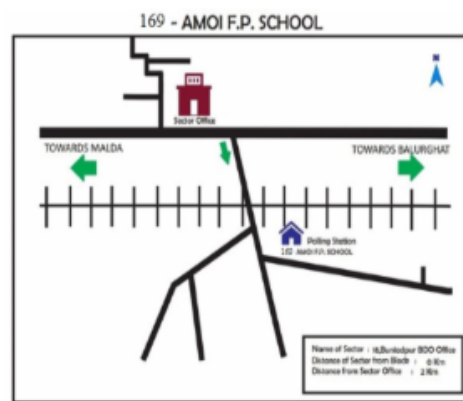

নির্বাচক নিবন্ধন আধিকারিকের স্বাক্ষর

Nazri Naksha

Google Map View

Polling Station Building Front View

Polling Station Front View

Cad View

Key MAP View

1 নাম : রাজু মাস্টার পিতার নাম : হতীন মাস্টার বাড়ির নং : n0279 বয়স : 39 লিঙ্গ : পুরুষ	LPZ2371839 ফটো উপলব্ধ	2 নাম : বাহামুনি মূর্মু স্বামীর নাম : রাজু মাস্টার বাড়ির নং : n0279 বয়স : 66 লিঙ্গ : মহিলা	LPZ2786960 ফটো উপলব্ধ	3 নাম : সাইজো মূর্মু স্বামীর নাম : কিস্কু কিস্কু বাড়ির নং : n0239 বয়স : 86 লিঙ্গ : মহিলা	LPZ2371607 ফটো উপলব্ধ
4 নাম : প্রদীপ কিস্কু পিতার নাম : মাইকেল কিস্কু বাড়ির নং : n0239 বয়স : 33 লিঙ্গ : পুরুষ	RBT1364645 ফটো উপলব্ধ	5 নাম : ফুলমনি কিস্কু পিতার নাম : কিস্কু কিস্কু বাড়ির নং : 239 বয়স : 30 লিঙ্গ : মহিলা	RBT1800028 ফটো উপলব্ধ	6 নাম : গোলাপী হাসদা স্বামীর নাম : মণ্ডল কিস্কু বাড়ির নং : n0239 বয়স : 53 লিঙ্গ : মহিলা	LPZ1713189 ফটো উপলব্ধ
7 নাম : মণ্ডল কিস্কু পিতার নাম : কিস্কু কিস্কু বাড়ির নং : n0239 বয়স : 58 লিঙ্গ : পুরুষ	LPZ1713205 ফটো উপলব্ধ	8 নাম : মংলী হেমরম স্বামীর নাম : মাইকেল কিস্কু বাড়ির নং : n0239 বয়স : 55 লিঙ্গ : মহিলা	WB/06/035/189809 ফটো উপলব্ধ	9 নাম : মামুনী মাস্টার স্বামীর নাম : প্রদীপ কিস্কু বাড়ির নং : n0239 বয়স : 25 লিঙ্গ : মহিলা	RBT2300143 ফটো উপলব্ধ
10 নাম : ধেনকুড়ি কিস্কু স্বামীর নাম : সুটকা মূর্মু বাড়ির নং : n0451 বয়স : 35 লিঙ্গ : মহিলা	RBT1887181 ফটো উপলব্ধ	11 নাম : ডুমনি কিস্কু স্বামীর নাম : কবিরাজ মূর্মু বাড়ির নং : n0119 বয়স : 65 লিঙ্গ : মহিলা	WB/06/035/189203 ফটো উপলব্ধ	12 নাম : ভারতী মূর্মু মায়ের নাম : ডুমনি কিস্কু বাড়ির নং : n0119 বয়স : 40 লিঙ্গ : মহিলা	RBT0648642 ফটো উপলব্ধ
13 নাম : বাসন্তী কিস্কু পিতার নাম : সুশীল কিস্কু বাড়ির নং : n0245 বয়স : 32 লিঙ্গ : মহিলা	RFR1321512 ফটো উপলব্ধ	14 নাম : জগদীশ সরেন পিতার নাম : সাহেবরাম সরেন বাড়ির নং : nং119 বয়স : 23 লিঙ্গ : পুরুষ	RBT2376911 ফটো উপলব্ধ	15 নাম : মৌসুমি চক্রবর্তী(চৌধুরী) স্বামীর নাম : গৌতম কুমার চৌধুরী বাড়ির নং : n0328 বয়স : 30 লিঙ্গ : মহিলা	RFR1479112 ফটো উপলব্ধ
16 নাম : গৌতম কুমার চৌধুরী পিতার নাম : চন্দী গোপাল চৌধুরী বাড়ির নং : n0288 বয়স : 40 লিঙ্গ : পুরুষ	RBT1717727 ফটো উপলব্ধ	Q 17 নাম : উৎপল চৌধুরী পিতার নাম : চন্দী গোপাল চৌধুরী বাড়ির নং : বয়স : 31 লিঙ্গ : পুরুষ	RBT1579853 ফটো উপলব্ধ	18 নাম : সুনিতী চৌধুরী মায়ের নাম : কম্পনা গোস্বামী বাড়ির নং : n0168 বয়স : 46 লিঙ্গ : মহিলা	LPZ2061067 ফটো উপলব্ধ
19 নাম : উত্তম কুমার চৌধুরী অন্যান্য উৎপল চৌধুরী বাড়ির নং : N0028 বয়স : 40 লিঙ্গ : পুরুষ	RBT2262939 ফটো উপলব্ধ	20 নাম : মনোরঞ্জন মূর্মু পিতার নাম : রনজীত মূর্মু বাড়ির নং : n0226 বয়স : 44 লিঙ্গ : পুরুষ	LPZ1712876 ফটো উপলব্ধ	21 নাম : সোম টুডু পিতার নাম : চৌধুরী টুডু বাড়ির নং : n0116 বয়স : 29 লিঙ্গ : পুরুষ	RBT1718006 ফটো উপলব্ধ
22 নাম : কাপু কিস্কু স্বামীর নাম : রবেন মূর্মু বাড়ির নং : n0226 বয়স : 43 লিঙ্গ : মহিলা	RBT0652743 ফটো উপলব্ধ	23 নাম : নমিতা টুডু স্বামীর নাম : নারায়ন মূর্মু বাড়ির নং : n000 বয়স : 33 লিঙ্গ : মহিলা	RBT1247253 ফটো উপলব্ধ	24 নাম : মায়ারানী টুডু স্বামীর নাম : অমল হাসদা বাড়ির নং : n0323 বয়স : 51 লিঙ্গ : মহিলা	LPZ2672145 ফটো উপলব্ধ
25 নাম : মুখী টুডু স্বামীর নাম : নয়ান বাক্কে বাড়ির নং : n0229 বয়স : 61 লিঙ্গ : মহিলা	WB/06/035/189234 ফটো উপলব্ধ	26 নাম : রিমিল হাঁসদা পিতার নাম : অমল হাঁসদা বাড়ির নং : এন0323 বয়স : 21 লিঙ্গ : পুরুষ	RBT2462646 ফটো উপলব্ধ	27 নাম : ছিতা বাক্কে মায়ের নাম : মুখী টুডু বাড়ির নং : n0229 বয়স : 37 লিঙ্গ : মহিলা	RBT0651620 ফটো উপলব্ধ
28 নাম : রুবিন বাক্কে পিতার নাম : নয়ন বাক্কে বাড়ির নং : এন0229 বয়স : 27 লিঙ্গ : পুরুষ	RBT2480762 ফটো উপলব্ধ	29 নাম : আরতী বালা দাস স্বামীর নাম : সুবল চন্দ্র দাস বাড়ির নং : n0146 বয়স : 65 লিঙ্গ : মহিলা	WB/06/035/189516 ফটো উপলব্ধ	30 নাম : ইতি দাস পিতার নাম : সুবল চন্দ্র দাস বাড়ির নং : n0146 বয়স : 34 লিঙ্গ : মহিলা	RBT1253418 ফটো উপলব্ধ