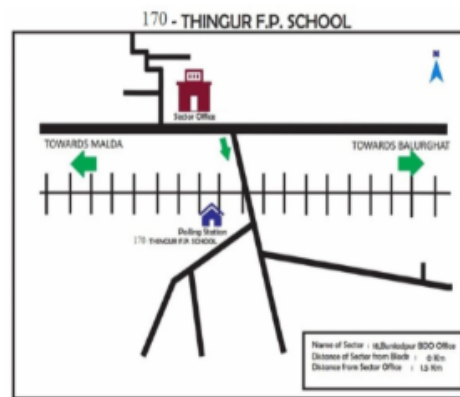

Key MAP View