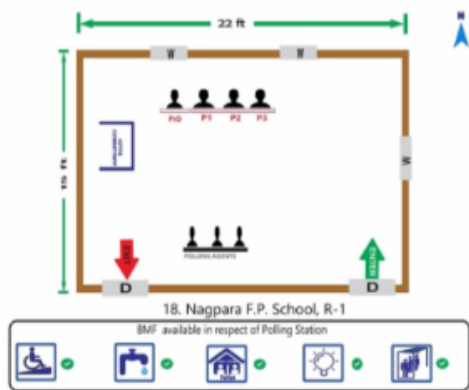

নির্বাচক নিবন্ধন আধিকারিকের স্বাক্ষর

Nazri Naksha

Google Map View

Polling Station Building Front View

Polling Station Front View

Cad View

Key MAP View

1 নাম : অনিলা চাঁড়ে স্বামীর নাম: যোসেফ মুর্মু বাড়ির নং : n0147 বয়স : 30 লিঙ্গ : মহিলা	RBT1813872 ফটো উপলব্ধ	2 নাম : সনতী টুডু স্বামীর নাম: অমল মুর্মু বাড়ির নং : n0146 বয়স : 36 লিঙ্গ : মহিলা	UXO0939272 ফটো উপলব্ধ	3 নাম : লাখাই টুডু পিতার নাম: ফিলিমন টুডু বাড়ির নং : n0001 বয়স : 45 লিঙ্গ : পুরুষ	KSL1955533 ফটো উপলব্ধ
4 নাম : মাগদালিনা কিস্কু পিতার নাম: মাতিয়াস কিস্কু বাড়ির নং : n0015 বয়স : 36 লিঙ্গ : মহিলা	KSL4818365 ফটো উপলব্ধ	5 নাম : তপন বেসরা পিতার নাম: বেনাডেট বেসরা বাড়ির নং : n0015 বয়স : 29 লিঙ্গ : পুরুষ	RBT1659465 ফটো উপলব্ধ	6 নাম : কমল কিস্কু পিতার নাম: মনু কিস্কু বাড়ির নং : n0011 বয়স : 31 লিঙ্গ : পুরুষ	RBT1295906 ফটো উপলব্ধ
7 নাম : শ্যামলী মুর্মু স্বামীর নাম: লাখাই টুডু বাড়ির নং : nং0001 বয়স : 35 লিঙ্গ : মহিলা	YTU1022029 ফটো উপলব্ধ	8 নাম : তালামই হেমরম স্বামীর নাম: মনু কিস্কু বাড়ির নং : n0011 বয়স : 55 লিঙ্গ : মহিলা	WB/05/034/411166 ফটো উপলব্ধ	9 নাম : নিকোলাস কিস্কু পিতার নাম: মনু কিস্কু বাড়ির নং : এন0011 বয়স : 25 লিঙ্গ : পুরুষ	RBT1952969 ফটো উপলব্ধ
10 নাম : মারকুশ কিস্কু পিতার নাম: মনু কিস্কু বাড়ির নং : n0011 বয়স : 28 লিঙ্গ : পুরুষ	RBT1738616 ফটো উপলব্ধ	11 নাম : রেজিনা মুর্মু স্বামীর নাম: লাখাই টুডু বাড়ির নং : n0001 বয়স : 40 লিঙ্গ : মহিলা	RBT0966317 ফটো উপলব্ধ	12 নাম : হোপনি কিস্কু স্বামীর নাম: ফিলিমন টুডু বাড়ির নং : n0001 বয়স : 63 লিঙ্গ : মহিলা	RBT2036945 ফটো উপলব্ধ
13 নাম : মতি মুর্মু স্বামীর নাম: মারকুশ কিস্কু বাড়ির নং : এন0011 বয়স : 25 লিঙ্গ : মহিলা	RBT1953017 ফটো উপলব্ধ	14 নাম : মার্শেলা মুর্মু স্বামীর নাম: মাতিয়াস কিস্কু বাড়ির নং : n0015 বয়স : 59 লিঙ্গ : মহিলা	WB/05/034/411248 ফটো উপলব্ধ	15 নাম : সিমন টুডু পিতার নাম: লক্ষীরাম টুডু বাড়ির নং : n0005 বয়স : 44 লিঙ্গ : পুরুষ	KSL4735841 ফটো উপলব্ধ
16 নাম : সাউরি টুডু পিতার নাম: সোমাই টুডু বাড়ির নং : n0177 বয়স : 34 লিঙ্গ : মহিলা	RBT1815489 ফটো উপলব্ধ	17 নাম : সুরজমুনি টুডু স্বামীর নাম: করনোলিউস কিস্কু বাড়ির নং : 0114 বয়স : 28 লিঙ্গ : মহিলা	RBT1758374 ফটো উপলব্ধ	18 নাম : গোলাপ টুডু পিতার নাম: ডুবরু টুডু বাড়ির নং : n0144 বয়স : 31 লিঙ্গ : পুরুষ	RBT1659523 ফটো উপলব্ধ
19 নাম : বধীন হাঁসদা স্বামীর নাম: লক্ষীরাম টুডু বাড়ির নং : n0005 বয়স : 59 লিঙ্গ : মহিলা	KSL1955350 ফটো উপলব্ধ	20 নাম : মাপুরী টুডু স্বামীর নাম: উইলিয়াম হাঁসদা বাড়ির নং : n0172 বয়স : 32 লিঙ্গ : মহিলা	RBT1815430 ফটো উপলব্ধ	21 নাম : কৃষ্টিনা মুরমু স্বামীর নাম: থমাস টুডু বাড়ির নং : n0005 বয়স : 32 লিঙ্গ : মহিলা	RBT1409598 ফটো উপলব্ধ
22 নাম : আলফনস টুডু পিতার নাম: আন্দ্রিয়াস টুডু বাড়ির নং : এন0002 বয়স : 25 লিঙ্গ : পুরুষ	RBT1952951 ফটো উপলব্ধ	23 নাম : বিমলা টুডু পিতার নাম: জনা টুডু বাড়ির নং : n0002 বয়স : 53 লিঙ্গ : মহিলা	WB/05/034/411293 ফটো উপলব্ধ	24 নাম : অঞ্জলি কিস্কু স্বামীর নাম: সুকুমার টুডু বাড়ির নং : n0002 বয়স : 33 লিঙ্গ : মহিলা	RBT1195551 ফটো উপলব্ধ
25 নাম : রীতা মাজী স্বামীর নাম: পাত্রাস টুডু বাড়ির নং : n0005 বয়স : 37 লিঙ্গ : মহিলা	RBT1080340 ফটো উপলব্ধ	26 নাম : সকিতা মুর্মু স্বামীর নাম: গোলাপ টুডু বাড়ির নং : n0129 বয়স : 28 লিঙ্গ : মহিলা	RBT1738608 ফটো উপলব্ধ	27 নাম : আগাথা টুডু পিতার নাম: আন্দ্রিয়াস টুডু বাড়ির নং : n0002 বয়স : 29 লিঙ্গ : মহিলা	RBT1527977 ফটো উপলব্ধ
28 নাম : হিলারিয়াশ টুডু পিতার নাম: জনা টুডু বাড়ির নং : n0002 বয়স : 52 লিঙ্গ : পুরুষ	KSL1720358 ফটো উপলব্ধ	29 নাম : ডুবরু টুডু পিতার নাম: চতুর টুডু বাড়ির নং : n0129 বয়স : 66 লিঙ্গ : পুরুষ	WB/05/034/411290 ফটো উপলব্ধ	30 নাম : আন্দ্রিয়াস টুডু পিতার নাম: জনা টুডু বাড়ির নং : n0002 বয়স : 63 লিঙ্গ : পুরুষ	WB/05/034/411234 ফটো উপলব্ধ