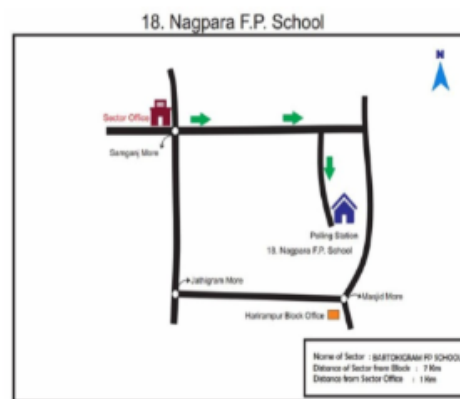

Key MAP View