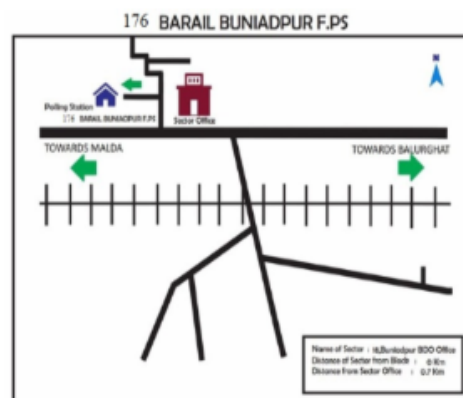

নির্বাচক নিবন্ধন আধিকারিকের স্বাক্ষর

Nazri Naksha

Google Map View

Polling Station Building Front View

Polling Station Front View

Cad View

Key MAP View

1 নাম : পূজা শিল সরকার স্বামীর নাম : সৌরভ সরকার বাড়ির নং : নং বয়স : 30 লিঙ্গ : মহিলা	RDT1710425 ফটো উপলব্ধ	2 নাম : আরতি সরেন স্বামীর নাম : সিকিলা হেমরম বাড়ির নং : নং 120 বয়স : 37 লিঙ্গ : মহিলা	UQX1622133 ফটো উপলব্ধ	3 নাম : পূর্ণিমা ভৌমিক মায়ের নাম : অচনা মন্ডল বর্মণ বাড়ির নং : 7757 বয়স : 22 লিঙ্গ : মহিলা	RBT2380236 ফটো উপলব্ধ
4 নাম : বালাই মাড়ী পিতার নাম : ধুমা মাড়ী বাড়ির নং : n0109 বয়স : 43 লিঙ্গ : পুরুষ	LPZ2361731 ফটো উপলব্ধ	5 নাম : মনজানি হেমরম স্বামীর নাম : চুনকু সরেন বাড়ির নং : n0120 বয়স : 58 লিঙ্গ : মহিলা	WB/06/035/162226 ফটো উপলব্ধ	6 নাম : ফুলমনি হাসদা স্বামীর নাম : শঙ্কর সরেন বাড়ির নং : n0230 বয়স : 66 লিঙ্গ : মহিলা	LPZ2361301 ফটো উপলব্ধ
7 নাম : পাকু বাসকে পিতার নাম : জুনা বাসকে বাড়ির নং : n0060 বয়স : 55 লিঙ্গ : মহিলা	LPZ1845296 ফটো উপলব্ধ	8 নাম : পাকলু বাসকে স্বামীর নাম : জেঠু বেসরা বাড়ির নং : n0060 বয়স : 63 লিঙ্গ : মহিলা	RBT2081214 ফটো উপলব্ধ	9 নাম : বাণী মাড়ী পিতার নাম : শুনিরাম মাড়ী বাড়ির নং : n0109 বয়স : 30 লিঙ্গ : মহিলা	RBT1485507 ফটো উপলব্ধ
10 নাম : শনিরাম মাড়ী পিতার নাম : মঙ্গল মাড়ী বাড়ির নং : n0109 বয়স : 53 লিঙ্গ : পুরুষ	WB/06/035/162493 ফটো উপলব্ধ	11 নাম : তালু টুডু মায়ের নাম : রানী টুডু বাড়ির নং : n0109 বয়স : 40 লিঙ্গ : পুরুষ	RBT1367572 ফটো উপলব্ধ	12 নাম : সুকি হেমরম স্বামীর নাম : শনিরাম মাড়ী বাড়ির নং : n0109 বয়স : 51 লিঙ্গ : মহিলা	WB/06/035/162571 ফটো উপলব্ধ
13 নাম : রাম মড়ী পিতার নাম : বালাই মড়ী বাড়ির নং : নং 0109 বয়স : 24 লিঙ্গ : পুরুষ	RBT2375152 ফটো উপলব্ধ	14 নাম : লাল বাসকে মায়ের নাম : পাকু বাসকে বাড়ির নং : n0060 বয়স : 36 লিঙ্গ : মহিলা	RBT1367481 ফটো উপলব্ধ	15 নাম : মিরহুল সরেন স্বামীর নাম : সরকার মুরমু বাড়ির নং : n0041 বয়স : 71 লিঙ্গ : মহিলা	WB/06/035/162863 ফটো উপলব্ধ
16 নাম : বাসন্তী মাড়ী মায়ের নাম : রানী সোরেন বাড়ির নং : n0109 বয়স : 45 লিঙ্গ : মহিলা	RBT1046945 ফটো উপলব্ধ	17 নাম : কদম সরকার পিতার নাম : বাতাসু সরকার বাড়ির নং : এন0000 বয়স : 36 লিঙ্গ : মহিলা	RDT0263830 ফটো উপলব্ধ	18 নাম : প্রিয়া দাস (মালাকার) স্বামীর নাম : শ্যামল মালাকার বাড়ির নং : n0302 বয়স : 30 লিঙ্গ : মহিলা	RBT1485614 ফটো উপলব্ধ
19 নাম : মিতালী কর্মকার (হাজরা) স্বামীর নাম : নিতাই হাজরা বাড়ির নং : n0291 বয়স : 38 লিঙ্গ : মহিলা	RBT0686907 ফটো উপলব্ধ	20 নাম : সুলেখা মাহাতো স্বামীর নাম : ধীরেন্দ্র নাথ মাহাতো বাড়ির নং : এন0002 বয়স : 40 লিঙ্গ : মহিলা	LPZ2329522 ফটো উপলব্ধ	21 নাম : চন্দন টুডু মায়ের নাম : দুলালী কিক্কু বাড়ির নং : n0113 বয়স : 31 লিঙ্গ : পুরুষ	RBT1485531 ফটো উপলব্ধ
22 নাম : বিধান টুডু পিতার নাম : ধুমা টুডু বাড়ির নং : n0113 বয়স : 51 লিঙ্গ : পুরুষ	WB/06/035/162288 ফটো উপলব্ধ	23 নাম : শ্যামল কিক্কু মায়ের নাম : মাজলী মাড়ী বাড়ির নং : n0264 বয়স : 46 লিঙ্গ : পুরুষ	LPZ2783546 ফটো উপলব্ধ	24 নাম : জয়শ্রী শীল (সরকার) স্বামীর নাম : গৌরান্দ সরকার বাড়ির নং : এন0002 বয়স : 37 লিঙ্গ : মহিলা	RJJ0691139 ফটো উপলব্ধ
25 নাম : শ্যাম টুডু পিতার নাম : ধুমা টুডু বাড়ির নং : n0113 বয়স : 45 লিঙ্গ : পুরুষ	LPZ1846518 ফটো উপলব্ধ	26 নাম : মিনতী কিক্কু স্বামীর নাম : রমেশ সরেন বাড়ির নং : এন0002 বয়স : 47 লিঙ্গ : মহিলা	LPZ2785566 ফটো উপলব্ধ	27 নাম : অভিজিত সরেন মায়ের নাম : মিনতী কিক্কু বাড়ির নং : এন0002 বয়স : 27 লিঙ্গ : পুরুষ	RBT1983139 ফটো উপলব্ধ
28 নাম : দীপক ঘোষ পিতার নাম : ফটিক ঘোষ বাড়ির নং : n0244 বয়স : 61 লিঙ্গ : পুরুষ	WB/06/035/647352 ফটো উপলব্ধ	29 নাম : সজল ঘোষ পিতার নাম : দীপক ঘোষ বাড়ির নং : n0242 বয়স : 35 লিঙ্গ : পুরুষ	RBT1156991 ফটো উপলব্ধ	30 নাম : নন্দিতা সাহা ঘোষ স্বামীর নাম : সজল ঘোষ বাড়ির নং : n0242 বয়স : 30 লিঙ্গ : মহিলা	RBT1720473 ফটো উপলব্ধ