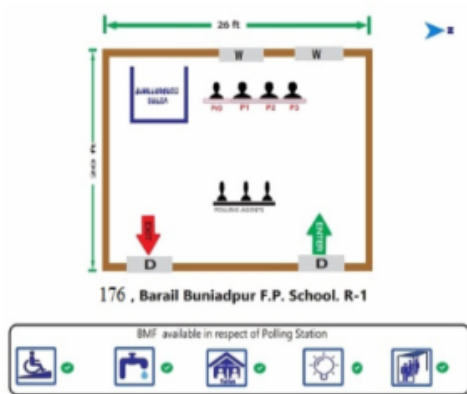

নির্বাচক নিবন্ধন আধিকারিকের স্বাক্ষর

Nazri Naksha

Google Map View

Polling Station Building Front View

Polling Station Front View

Cad View

Key MAP View

1 নাম : পূজা শিল সরকার স্বামীর নাম : সৌরভ সরকার বাড়ির নং : নং বয়স : 30 লিঙ্গ : মহিলা	RDT1710425 ফটো উপলব্ধ	2 নাম : আরতি সরেন স্বামীর নাম : সিকিলা হেমরম বাড়ির নং : নং 120 বয়স : 37 লিঙ্গ : মহিলা	UQX1622133 ফটো উপলব্ধ	3 নাম : পূর্ণিমা ভৌমিক মায়ের নাম : অচনা মন্ডল বর্মণ বাড়ির নং : 7757 বয়স : 22 লিঙ্গ : মহিলা	RBT2380236 ফটো উপলব্ধ
4 নাম : বালাই মাড়ী পিতার নাম : ধুমা মাড়ী বাড়ির নং : n0109 বয়স : 43 লিঙ্গ : পুরুষ	LPZ2361731 ফটো উপলব্ধ	5 নাম : মনজানি হেমরম স্বামীর নাম : চুনকু সরেন বাড়ির নং : n0120 বয়স : 58 লিঙ্গ : মহিলা	WB/06/035/162226 ফটো উপলব্ধ	6 নাম : ফুলমনি হাসদা স্বামীর নাম : শঙ্কর সরেন বাড়ির নং : n0230 বয়স : 66 লিঙ্গ : মহিলা	LPZ2361301 ফটো উপলব্ধ
7 নাম : পাকু বাসকে পিতার নাম : জুনা বাসকে বাড়ির নং : n0060 বয়স : 55 লিঙ্গ : মহিলা	LPZ1845296 ফটো উপলব্ধ	8 নাম : পাকলু বাসকে স্বামীর নাম : জেঠু বেসরা বাড়ির নং : n0060 বয়স : 63 লিঙ্গ : মহিলা	RBT2081214 ফটো উপলব্ধ	9 নাম : বাণী মাড়ী পিতার নাম : শুনিরাম মাড়ী বাড়ির নং : n0109 বয়স : 30 লিঙ্গ : মহিলা	RBT1485507 ফটো উপলব্ধ
10 নাম : শনিরাম মাড়ী পিতার নাম : মঙ্গল মাড়ী বাড়ির নং : n0109 বয়স : 53 লিঙ্গ : পুরুষ	WB/06/035/162493 ফটো উপলব্ধ	11 নাম : তালু টুডু মায়ের নাম : রানী টুডু বাড়ির নং : n0109 বয়স : 40 লিঙ্গ : পুরুষ	RBT1367572 ফটো উপলব্ধ	12 নাম : সুকি হেমরম স্বামীর নাম : শনিরাম মাড়ী বাড়ির নং : n0109 বয়স : 51 লিঙ্গ : মহিলা	WB/06/035/162571 ফটো উপলব্ধ
13 নাম : রাম মড়ী পিতার নাম : বালাই মড়ী বাড়ির নং : নং 0109 বয়স : 24 লিঙ্গ : পুরুষ	RBT2375152 ফটো উপলব্ধ	14 নাম : লাল বাসকে মায়ের নাম : পাকু বাসকে বাড়ির নং : n0060 বয়স : 36 লিঙ্গ : মহিলা	RBT1367481 ফটো উপলব্ধ	15 নাম : মিরহুল সরেন স্বামীর নাম : সরকার মুরমু বাড়ির নং : n0041 বয়স : 71 লিঙ্গ : মহিলা	WB/06/035/162863 ফটো উপলব্ধ
16 নাম : বাসন্তী মাড়ী মায়ের নাম : রানী সোরেন বাড়ির নং : n0109 বয়স : 45 লিঙ্গ : মহিলা	RBT1046945 ফটো উপলব্ধ	17 নাম : কদম সরকার পিতার নাম : বাতাসু সরকার বাড়ির নং : এন0000 বয়স : 36 লিঙ্গ : মহিলা	RDT0263830 ফটো উপলব্ধ	18 নাম : প্রিয়া দাস (মালাকার) স্বামীর নাম : শ্যামল মালাকার বাড়ির নং : n0302 বয়স : 30 লিঙ্গ : মহিলা	RBT1485614 ফটো উপলব্ধ
19 নাম : মিতালী কর্মকার (হাজরা) স্বামীর নাম : নিতাই হাজরা বাড়ির নং : n0291 বয়স : 38 লিঙ্গ : মহিলা	RBT0686907 ফটো উপলব্ধ	20 নাম : সুলেখা মাহাতো স্বামীর নাম : ধীরেন্দ্র নাথ মাহাতো বাড়ির নং : এন0002 বয়স : 40 লিঙ্গ : মহিলা	LPZ2329522 ফটো উপলব্ধ	21 নাম : চন্দন টুডু মায়ের নাম : দুলালী কিক্কু বাড়ির নং : n0113 বয়স : 31 লিঙ্গ : পুরুষ	RBT1485531 ফটো উপলব্ধ
22 নাম : বিধান টুডু পিতার নাম : ধুমা টুডু বাড়ির নং : n0113 বয়স : 51 লিঙ্গ : পুরুষ	WB/06/035/162288 ফটো উপলব্ধ	23 নাম : শ্যামল কিক্কু মায়ের নাম : মাজলী মাড়ী বাড়ির নং : n0264 বয়স : 46 লিঙ্গ : পুরুষ	LPZ2783546 ফটো উপলব্ধ	24 নাম : জয়শ্রী শীল (সরকার) স্বামীর নাম : গৌরান্দ সরকার বাড়ির নং : এন0002 বয়স : 37 লিঙ্গ : মহিলা	RJJ0691139 ফটো উপলব্ধ
25 নাম : শ্যাম টুডু পিতার নাম : ধুমা টুডু বাড়ির নং : n0113 বয়স : 45 লিঙ্গ : পুরুষ	LPZ1846518 ফটো উপলব্ধ	26 নাম : মিনতী কিক্কু স্বামীর নাম : রমেশ সরেন বাড়ির নং : এন0002 বয়স : 47 লিঙ্গ : মহিলা	LPZ2785566 ফটো উপলব্ধ	27 নাম : অভিজিত সরেন মায়ের নাম : মিনতী কিক্কু বাড়ির নং : এন0002 বয়স : 27 লিঙ্গ : পুরুষ	RBT1983139 ফটো উপলব্ধ
28 নাম : দীপক ঘোষ পিতার নাম : ফটিক ঘোষ বাড়ির নং : n0244 বয়স : 61 লিঙ্গ : পুরুষ	WB/06/035/647352 ফটো উপলব্ধ	29 নাম : সজল ঘোষ পিতার নাম : দীপক ঘোষ বাড়ির নং : n0242 বয়স : 35 লিঙ্গ : পুরুষ	RBT1156991 ফটো উপলব্ধ	30 নাম : নন্দিতা সাহা ঘোষ স্বামীর নাম : সজল ঘোষ বাড়ির নং : n0242 বয়স : 30 লিঙ্গ : মহিলা	RBT1720473 ফটো উপলব্ধ